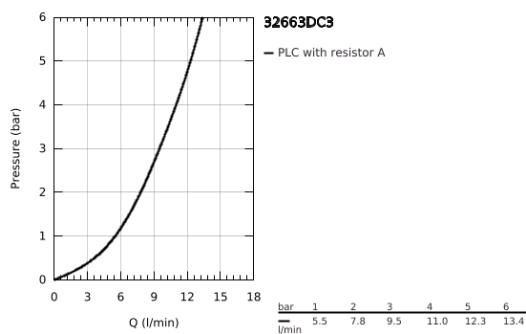

## 32 663 DC3 CONCETTO MONOCOMANDO DE LAVA-LOUÇA 1/2"

### DESCRIÇÃO DO PRODUTO

- Colour: supersteel
- Bica alta
- 1 furo para instalação
- Acabamento GROHE LongLife
- Cartucho de discos cerâmicos GROHE SilkMove 35 mm
- Bica extraível para maior flexibilidade
- Easy Docking Function garante uma retração fácil e um retorno suave de volta à posição inicial
- Vias de água separadas - sem chumbo e níquel
- Mousseur extraível
- Limitador ecológico de caudal
- Bica giratória, ângulo de rotação do manipululo de 360°
- Válvulas anti-retorno
- Ligações flexíveis
- Conjunto de fixação metálico
- Caudal máximo (a 3 bar): 9,5 l/min

## 32 663 DC3 **CONCETTO MONOCOMANDO DE LAVA-LOUÇA 1/2"**