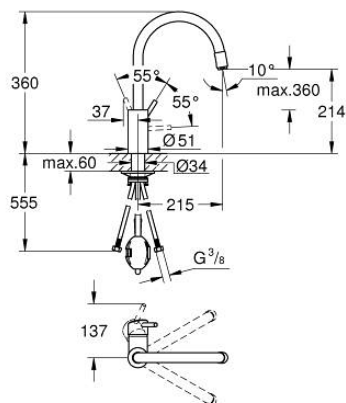

## 32 663 DC3 CONCETTO MONOCOMANDO DE LAVA-LOUÇA 1/2"

### DESCRIÇÃO DO PRODUTO

- Colour: supersteel
- Bica alta
- 1 furo para instalação
- Acabamento GROHE LongLife
- Cartucho de discos cerâmicos GROHE SilkMove 35 mm
- Bica extraível para maior flexibilidade
- Easy Docking Function garante uma retração fácil e um retorno suave de volta à posição inicial
- Vias de água separadas - sem chumbo e níquel
- Mousseur extraível
- Limitador ecológico de caudal
- Bica giratória, ângulo de rotação do manipululo de 360°
- Válvulas anti-retorno
- Ligações flexíveis
- Conjunto de fixação metálico
- Caudal máximo (a 3 bar): 9,5 l/min

## 32 663 DC3 **CONCETTO MONOCOMANDO DE LAVA-LOUÇA 1/2"**