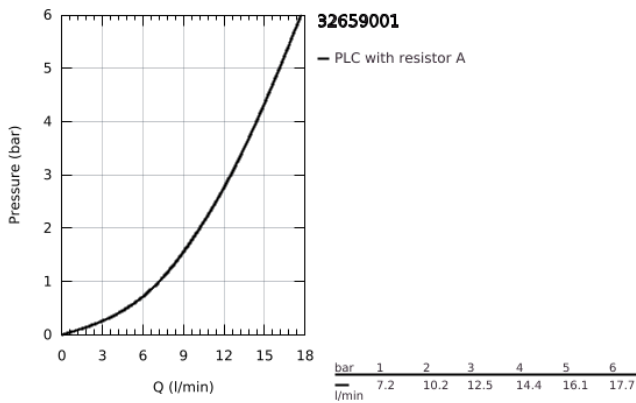

32 659 001 **CONCETTO MONOCOMANDO DE LAVA-LOUÇA 1/2"**

DESCRIÇÃO DO PRODUTO

- Colour: cromado
- Bica Baixa
- Acabamento GROHE LongLife
- Cartucho de discos cerâmicos GROHE SilkMove 35 mm
- Perlator tipo "Mousseur"
- Limitador ecológico de caudal
- Ângulo de rotação do manípulo de 140°
- Ligações flexíveis
- Caudal max. (a 3 bar): 13 l/min

32 659 001 **CONCETTO MONOCOMANDO DE LAVA-LOUÇA 1/2"**

PEÇAS DE REPOSIÇÃO , agosto 2018 – now

- 1: Manipulo e tampa (Spare part-nr. 46723000)
- 2: Calota (desde 1999) (Spare part-nr. 46601000)
- 3: Cartucho (Spare part-nr. 46374000)
- 4: Perlador tipo "Mousseur" (Spare part-nr. 06574000)
- 5: Conjunto de fixação (Spare part-nr. 46429SA0)
- 6: união roscada (Spare part-nr. 46249000)
- 7: placa de estabilização (Spare part-nr. 05334000)
- 8: Chave de tubo longa (Spare part-nr. 19017000)*