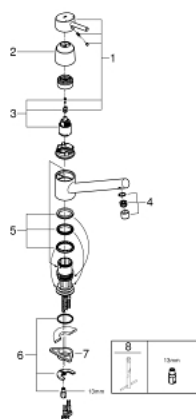

32 659 001 **CONCETTO MONOCOMANDO DE LAVA-LOUÇA 1/2"**

DESCRIÇÃO DO PRODUTO

- Colour: cromado
- Bica Baixa
- Acabamento GROHE LongLife
- Cartucho de discos cerâmicos GROHE SilkMove 35 mm
- Perlator tipo "Mousseur"
- Limitador ecológico de caudal
- Ângulo de rotação do manípulo de 140°
- Ligações flexíveis
- Caudal max. (a 3 bar): 13 l/min

32 659 001 **CONCETTO MONOCOMANDO DE LAVA-LOUÇA 1/2"**

PEÇAS DE REPOSIÇÃO , agosto 2018 – now

- 1: Manipulo e tampa (Spare part-nr. 46723000)
- 2: Calota (desde 1999) (Spare part-nr. 46601000)
- 3: Cartucho (Spare part-nr. 46374000)
- 4: Perlador tipo "Mousseur" (Spare part-nr. 06574000)
- 5: Conjunto de fixação (Spare part-nr. 46429SA0)
- 6: união roscada (Spare part-nr. 46249000)
- 7: placa de estabilização (Spare part-nr. 05334000)
- 8: Chave de tubo longa (Spare part-nr. 19017000)*