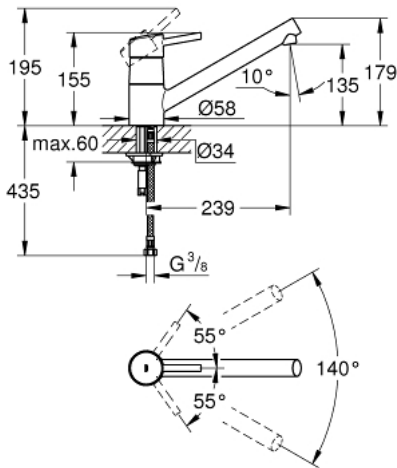

32 659 001 **CONCETTO MONOCOMANDO DE LAVA-LOUÇA 1/2"**

DESCRIÇÃO DO PRODUTO

- Colour: cromado
- Bica Baixa
- Acabamento GROHE LongLife
- Cartucho de discos cerâmicos GROHE SilkMove 35 mm
- Perlator tipo "Mousseur"
- Limitador ecológico de caudal
- Ângulo de rotação do manípulo de 140°
- Ligações flexíveis
- Caudal max. (a 3 bar): 13 l/min

32 659 001 **CONCETTO MONOCOMANDO DE LAVA-LOUÇA 1/2"**

PEÇAS DE REPOSIÇÃO , agosto 2018 – now

- 1: Manipulo e tampa (Spare part-nr. 46723000)
- 2: Calota (desde 1999) (Spare part-nr. 46601000)
- 3: Cartucho (Spare part-nr. 46374000)
- 4: Perlador tipo "Mousseur" (Spare part-nr. 06574000)
- 5: Conjunto de fixação (Spare part-nr. 46429SA0)
- 6: união roscada (Spare part-nr. 46249000)
- 7: placa de estabilização (Spare part-nr. 05334000)
- 8: Chave de tubo longa (Spare part-nr. 19017000)*