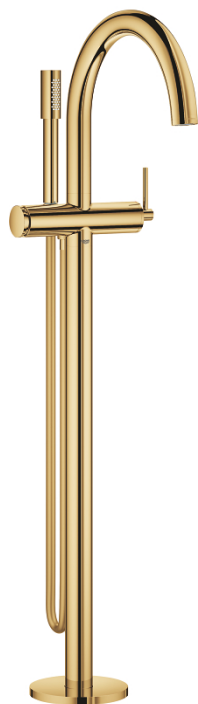

32 653 GL3 ATRIO MONOCOMANDO DE BANHEIRA, MONTAGEM NO CHÃO

DESCRIÇÃO DO PRODUTO

- Colour: cool sunrise
- Para instalar com 45 984 001
- Sem elemento encastrável
- Cartucho de discos cerâmicos GROHE SilkMove 35 mm
- Acabamento GROHE LongLife
- Inversor automático: banheira/duche
- Bica com mousseur
- Comprimento 301 mm
- Com suporte para chuveiro
- Chuveiro de mão Rainshower Aqua Stick (226 465)
- Bicha de chuveiro de 1,25 m