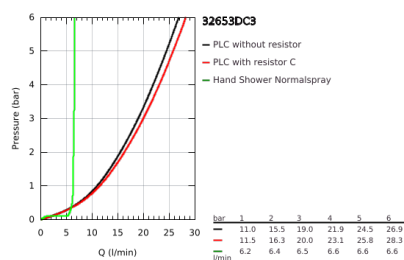

32 653 DC3 ATRIO MONOCOMANDO DE BANHEIRA, MONTAGEM NO CHÃO

DESCRIÇÃO DO PRODUTO

- Colour: supersteel
- Para instalar com 45 984 001
- Sem elemento encastrável
- Cartucho de discos cerâmicos GROHE SilkMove 35 mm
- Acabamento GROHE LongLife
- Inversor automático: banheira/duche
- Bica com mousseur
- Comprimento 301 mm
- Com suporte para chuveiro
- Chuveiro de mão Rainshower Aqua Stick (226 465)
- Bicha de chuveiro de 1,25 m