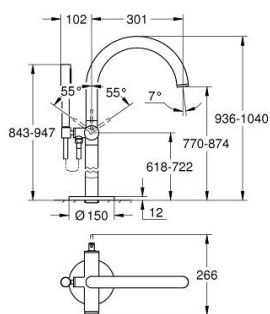

32 653 DC3 ATRIO MONOCOMANDO DE BANHEIRA, MONTAGEM NO CHÃO

DESCRIÇÃO DO PRODUTO

- Colour: supersteel
- Para instalar com 45 984 001
- Sem elemento encastrável
- Cartucho de discos cerâmicos GROHE SilkMove 35 mm
- Acabamento GROHE LongLife
- Inversor automático: banheira/duche
- Bica com mousseur
- Comprimento 301 mm
- Com suporte para chuveiro
- Chuveiro de mão Rainshower Aqua Stick (226 465)
- Bicha de chuveiro de 1,25 m

32 653 DC3 ATRIO MONOCOMANDO DE BANHEIRA, MONTAGEM NO CHÃO

PEÇAS DE REPOSIÇÃO , abril 2017 – now

- 1: Cartucho (Spare part-nr. 46374000)
- 2: Inversor (Spare part-nr. 48405DC0)
- 3: Sede 1/2" (Spare part-nr. 08565000)
- 4: Perlator tipo "Mousseur" (Spare part-nr. 13926000)
- 5: filtro (Spare part-nr. 0700200M)
- 6: Chave de caixa (Spare part-nr. 19332000)*