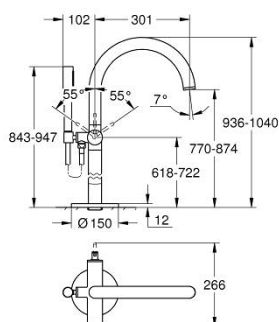

### DESCRIÇÃO DO PRODUTO

- Colour: cromado
- Para instalar com 45 984 001
- Sem elemento encastrável
- Cartucho de discos cerâmicos GROHE SilkMove 35 mm
- Inversor automático: banheira/duche
- Bica com mousseur
- Comprimento 301 mm
- Com suporte para chuveiro
- Chuveiro de mão Rainshower Aqua Stick (226 465)
- Bicha de chuveiro de 1,25 m

## 32 653 003 ATRIO MONOCOMANDO DE BANHEIRA, MONTAGEM NO CHÃO

**PEÇAS DE REPOSIÇÃO** , abril 2017 – now

- 1: Cartucho (Spare part-nr. 46374000)
- 2: Inversor (Spare part-nr. 48405000)
- 3: Sede 1/2" (Spare part-nr. 08565000)
- 4: Perlator tipo "Mousseur" (Spare part-nr. 13926000)
- 5: filtro (Spare part-nr. 0700200M)
- 6: Chave de caixa (Spare part-nr. 19332000)\*