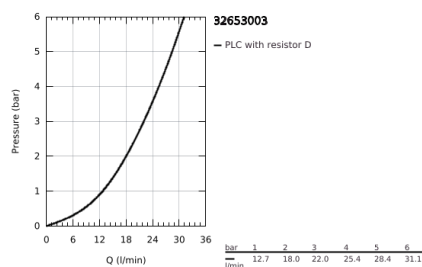

### DESCRIÇÃO DO PRODUTO

- Colour: cromado
- Para instalar com 45 984 001
- Sem elemento encastrável
- Cartucho de discos cerâmicos GROHE SilkMove 35 mm
- Inversor automático: banheira/duche
- Bica com mousseur
- Comprimento 301 mm
- Com suporte para chuveiro
- Chuveiro de mão Rainshower Aqua Stick (226 465)
- Bicha de chuveiro de 1,25 m