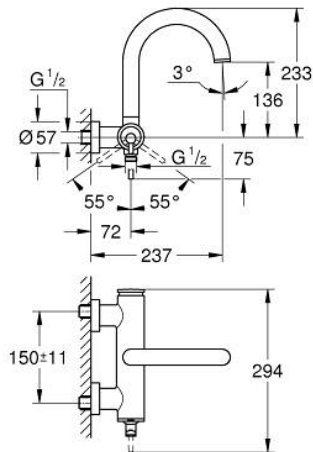

## 32 652 DC3 ATRIO <P>MONOCOMANDO DE BANHEIRA E DUCHE 1/2" </P>

### DESCRIÇÃO DO PRODUTO

- Colour: supersteel
- Cartucho de discos cerâmicos GROHE SilkMove 35 mm
- Acabamento GROHE LongLife
- Limitador ecológico de caudal
- Inversor automático: banheira/duche
- Perlator tipo "Mousseur"
- Saída inferior para duche de 1/2" com válvula anti-retorno integrada
- Rácores em S (150 ± 25)
- Válvulas anti-retorno

## 32 652 DC3 ATRIO <P>MONOCOMANDO DE BANHEIRA E DUCHE 1/2" </P>

**PEÇAS DE REPOSIÇÃO** , abril 2017 – now

1: Cartucho (Spare part-nr. 46374000)

2: Inversor (Spare part-nr. 48405DC0)

3: Sede 1/2" (Spare part-nr. 08565000)