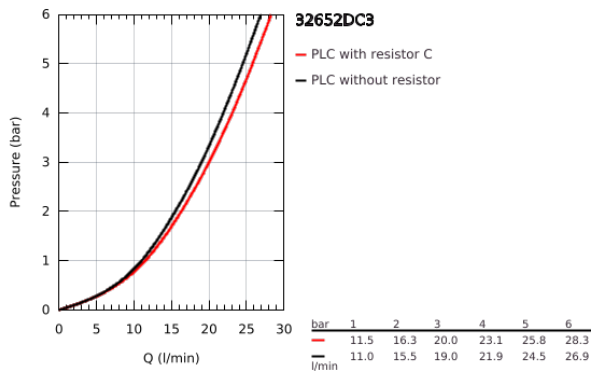

### DESCRIÇÃO DO PRODUTO

- Colour: supersteel
- Cartucho de discos cerâmicos GROHE SilkMove 35 mm
- Acabamento GROHE LongLife
- Limitador ecológico de caudal
- Inversor automático: banheira/duche
- Perlator tipo "Mousseur"
- Saída inferior para duche de 1/2" com válvula anti-retorno integrada
- Rácores em S (150 ± 25)
- Válvulas anti-retorno