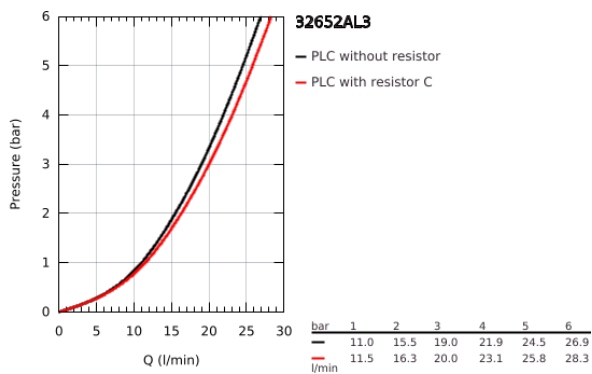

#### DESCRIÇÃO DO PRODUTO

- Colour: brushed hard graphite
- Acabamento GROHE LongLife