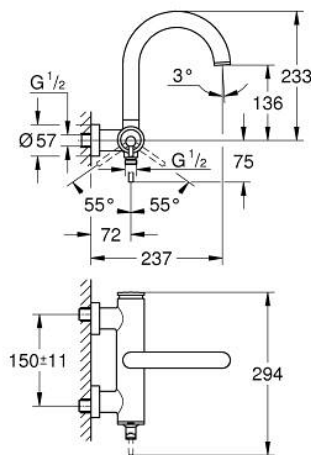

### 32 652 AL3 ATRIO <P>MONOCOMANDO DE BANHEIRA E DUCHE 1/2" </P>

## 32 652 AL3 ATRIO <P>MONOCOMANDO DE BANHEIRA E DUCHE 1/2"</P>

**PEÇAS DE REPOSIÇÃO** , abril 2017 – now

1: Cartucho (Spare part-nr. 46374000)

2: Inversor (Spare part-nr. 48405AL0)

3: Sede 1/2" (Spare part-nr. 08565000)