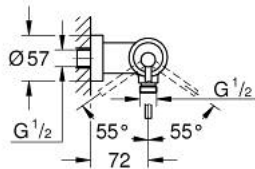

### DESCRIÇÃO DO PRODUTO

- Colour: supersteel
- Cartucho de discos cerâmicos GROHE SilkMove 35 mm
- Acabamento GROHE LongLife
- Limitador ecológico de caudal
- Saída inferior para duche de 1/2" com válvula anti-retorno integrada
- Rácores em S (150 ± 25)
- Válvulas anti-retorno