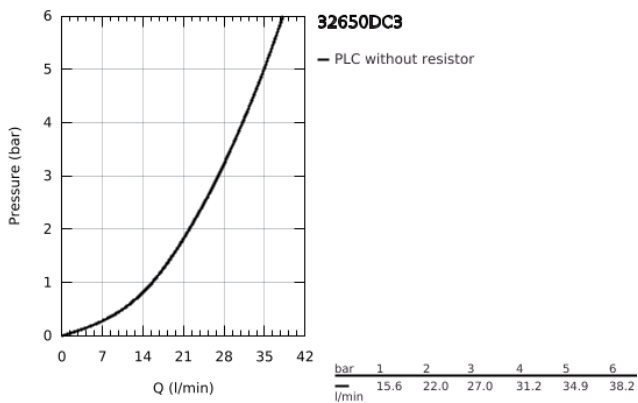

### DESCRIÇÃO DO PRODUTO

- Colour: supersteel
- Cartucho de discos cerâmicos GROHE SilkMove 35 mm
- Acabamento GROHE LongLife
- Limitador ecológico de caudal
- Saída inferior para duche de 1/2" com válvula anti-retorno integrada
- Rácores em S (150 ± 25)
- Válvulas anti-retorno