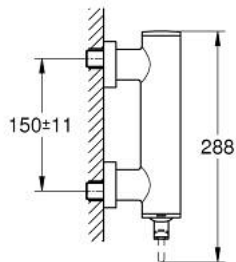

## 32 650 DC3 ATRIO <P>MONOCOMANDO DE DUCHE 1/2" </P>

### DESCRIÇÃO DO PRODUTO

- Colour: supersteel
- Cartucho de discos cerâmicos GROHE SilkMove 35 mm
- Acabamento GROHE LongLife
- Limitador ecológico de caudal
- Saída inferior para duche de 1/2" com válvula anti-retorno integrada
- Rácores em S (150 ± 25)
- Válvulas anti-retorno

## 32 650 DC3 ATRIO <P>MONOCOMANDO DE DUCHE 1/2" </P>

**PEÇAS DE REPOSIÇÃO** , abril 2017 – now

1: Cartucho (Spare part-nr. 46374000)

2: Sede 1/2" (Spare part-nr. 08565000)

3: Chave de caixa (Spare part-nr. 19332000)\*