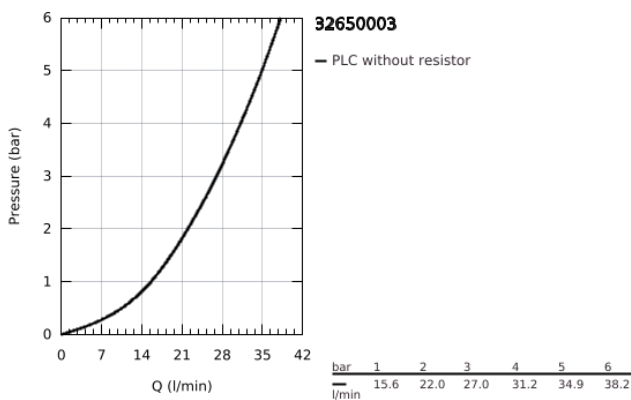

#### DESCRIÇÃO DO PRODUTO

- Colour: cromado
- Montagem na parede
- Cartucho de discos cerâmicos GROHE SilkMove 35 mm
- Acabamento GROHE LongLife
- Limitador ecológico de caudal
- Saída inferior para duche de 1/2" com válvula anti-retorno integrada
- Rácores em S (150 ± 25)