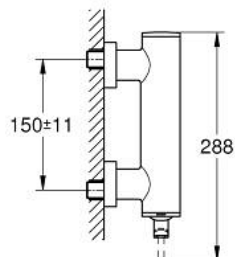

### 32 650 003 ATRIO <P>MONOCOMANDO DE DUCHE 1/2" </P>

#### DESCRIÇÃO DO PRODUTO

- Colour: cromado
- Montagem na parede
- Cartucho de discos cerâmicos GROHE SilkMove 35 mm
- Acabamento GROHE LongLife
- Limitador ecológico de caudal
- Saída inferior para duche de 1/2" com válvula anti-retorno integrada
- Rácores em S (150 ± 25)

## 32 650 003 ATRIO <P>MONOCOMANDO DE DUCHE 1/2" </P>

**PEÇAS DE REPOSIÇÃO** , abril 2017 – now

1: Cartucho (Spare part-nr. 46374000)

2: Sede 1/2" (Spare part-nr. 08565000)

3: Chave de caixa (Spare part-nr. 19332000)\*