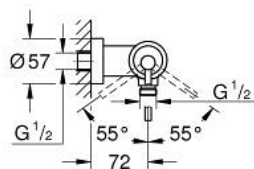

#### DESCRIÇÃO DO PRODUTO

- Colour: cromado
- Montagem na parede
- Cartucho de discos cerâmicos GROHE SilkMove 35 mm
- Acabamento GROHE LongLife
- Limitador ecológico de caudal
- Saída inferior para duche de 1/2" com válvula anti-retorno integrada
- Rácores em S (150 ± 25)