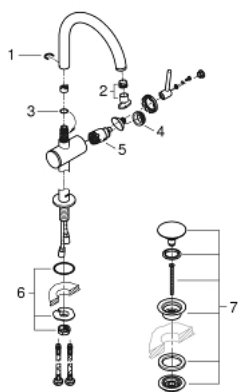

## 32 647 DC3 ATRIO MONOCOMANDO DE LAVATÓRIO 1/2" TAMANHO XL

### DESCRIÇÃO DO PRODUTO

- Colour: supersteel
- Para lavatórios altos
- Cartucho de discos cerâmicos GROHE SilkMove 28 mm
- Com limitador ecológico de temperatura
- Acabamento GROHE LongLife
- 5,7 l/min mousseur laminar
- Bica giratória com mousseur
- Válvula click-clack 1 1/4"
- Ligações flexíveis

### PEÇAS DE REPOSIÇÃO , abril 2017 – now

- 1: Clip de fixação (Spare part-nr. 4826600M)
- 2: Perlator tipo "Mousseur" (Spare part-nr. 48408000)
- 3: o'ring (Spare part-nr. 0128500M)
- 4: casquilho roscado (Spare part-nr. 07419000)
- 5: Cartucho (Spare part-nr. 46963000)
- 6: Kit de fixação  
(Spare part-nr. 48409000)
- 7: Válvula (Spare part-nr. 65807DC0)