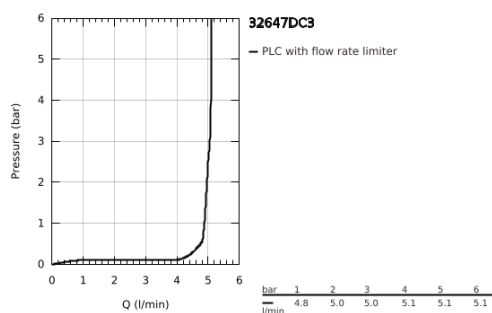

### DESCRIÇÃO DO PRODUTO

- Colour: supersteel
- Para lavatórios altos
- Cartucho de discos cerâmicos GROHE SilkMove 28 mm
- Com limitador ecológico de temperatura
- Acabamento GROHE LongLife
- 5,7 l/min mousseur laminar
- Bica giratória com mousseur
- Válvula click-clack 1 1/4"
- Ligações flexíveis