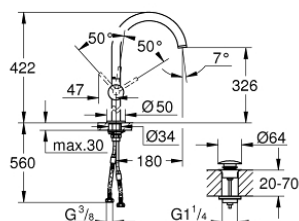

## 32 647 DC3 ATRIO MONOCOMANDO DE LAVATÓRIO 1/2" TAMANHO XL

### DESCRIÇÃO DO PRODUTO

- Colour: supersteel
- Para lavatórios altos
- Cartucho de discos cerâmicos GROHE SilkMove 28 mm
- Com limitador ecológico de temperatura
- Acabamento GROHE LongLife
- 5,7 l/min mousseur laminar
- Bica giratória com mousseur
- Válvula click-clack 1 1/4"
- Ligações flexíveis

### PEÇAS DE REPOSIÇÃO , abril 2017 – now

- 1: Clip de fixação (Spare part-nr. 4826600M)
- 2: Perlator tipo "Mousseur" (Spare part-nr. 48408000)
- 3: o'ring (Spare part-nr. 0128500M)
- 4: casquilho roscado (Spare part-nr. 07419000)
- 5: Cartucho (Spare part-nr. 46963000)
- 6: Kit de fixação  
(Spare part-nr. 48409000)
- 7: Válvula (Spare part-nr. 65807DC0)