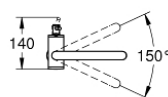

## 32 647 DC3 ATRIO MONOCOMANDO DE LAVATÓRIO 1/2" TAMANHO XL

### DESCRIÇÃO DO PRODUTO

- Colour: supersteel
- Para lavatórios altos
- Cartucho de discos cerâmicos GROHE SilkMove 28 mm
- Com limitador ecológico de temperatura
- Acabamento GROHE LongLife
- 5,7 l/min mousseur laminar
- Bica giratória com mousseur
- Válvula click-clack 1 1/4"
- Ligações flexíveis