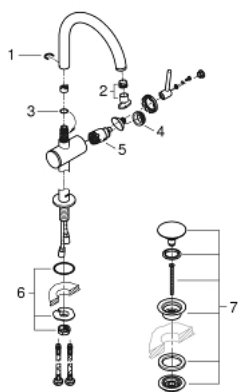

32 647 AL3 ATRIO MONOCOMANDO DE LAVATÓRIO 1/2" TAMANHO XL

PEÇAS DE REPOSIÇÃO , abril 2017 – now

- 1: Clip de fixação (Spare part-nr. 4826600M)
- 2: Perlator tipo "Mousseur" (Spare part-nr. 48408000)
- 3: o'ring (Spare part-nr. 0128500M)
- 4: casquilho roscado (Spare part-nr. 07419000)
- 5: Cartucho (Spare part-nr. 46963000)
- 6: Kit de fixação
(Spare part-nr. 48409000)
- 7: Válvula (Spare part-nr. 65807AL0)