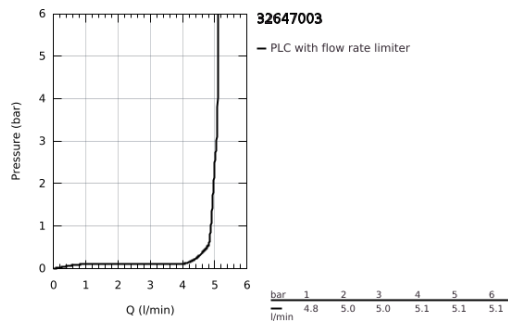

32 647 003 ATRIO MONOCOMANDO DE LAVATÓRIO 1/2" TAMANHO XL

DESCRIÇÃO DO PRODUTO

- Colour: cromado
- Para lavatórios altos
- Cartucho de discos cerâmicos GROHE SilkMove 28 mm
- Com limitador ecológico de temperatura
- Acabamento GROHE LongLife
- GROHE EcoJoy 5,7 l/min mousseur laminar
- Bica giratória com mousseur
- Válvula click-clack 1 1/4"
- Ligações flexíveis

32 647 003 ATRIO MONOCOMANDO DE LAVATÓRIO 1/2" TAMANHO XL

PEÇAS DE REPOSIÇÃO , abril 2017 – now

- 1: Clip de fixação (Spare part-nr. 4826600M)
- 2: Perlator tipo "Mousseur" (Spare part-nr. 48408000)
- 3: o'ring (Spare part-nr. 0128500M)
- 4: casquilho roscado (Spare part-nr. 07419000)
- 5: Cartucho (Spare part-nr. 46963000)
- 6: Kit de fixação

(Spare part-nr. 48409000)

- 7: Válvula (Spare part-nr. 65807000)