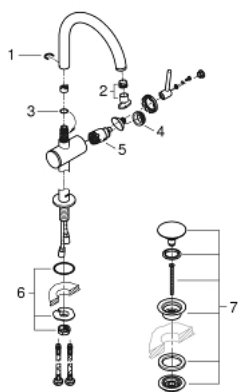

32 647 003 ATRIO MONOCOMANDO DE LAVATÓRIO 1/2" TAMANHO XL

DESCRIÇÃO DO PRODUTO

- Colour: cromado
- Para lavatórios altos
- Cartucho de discos cerâmicos GROHE SilkMove 28 mm
- Com limitador ecológico de temperatura
- Acabamento GROHE LongLife
- GROHE EcoJoy 5,7 l/min mousseur laminar
- Bica giratória com mousseur
- Válvula click-clack 1 1/4"
- Ligações flexíveis

32 647 003 ATRIO MONOCOMANDO DE LAVATÓRIO 1/2" TAMANHO XL

PEÇAS DE REPOSIÇÃO , abril 2017 – now

- 1: Clip de fixação (Spare part-nr. 4826600M)
- 2: Perlator tipo "Mousseur" (Spare part-nr. 48408000)
- 3: o'ring (Spare part-nr. 0128500M)
- 4: casquilho roscado (Spare part-nr. 07419000)
- 5: Cartucho (Spare part-nr. 46963000)
- 6: Kit de fixação

(Spare part-nr. 48409000)

- 7: Válvula (Spare part-nr. 65807000)