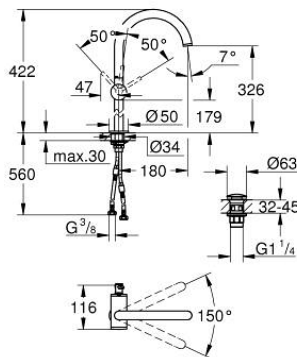

32 647 003 ATRIO MONOCOMANDO DE LAVATÓRIO 1/2" TAMANHO XL

DESCRIÇÃO DO PRODUTO

- Colour: cromado
- Para lavatórios altos
- Cartucho de discos cerâmicos GROHE SilkMove 28 mm
- Com limitador ecológico de temperatura
- Acabamento GROHE LongLife
- GROHE EcoJoy 5,7 l/min mousseur laminar
- Bica giratória com mousseur
- Válvula click-clack 1 1/4"
- Ligações flexíveis

32 647 003 ATRIO MONOCOMANDO DE LAVATÓRIO 1/2" TAMANHO XL

PEÇAS DE REPOSIÇÃO , abril 2017 – now

- 1: Clip de fixação (Spare part-nr. 4826600M)
- 2: Perlator tipo "Mousseur" (Spare part-nr. 48408000)
- 3: o'ring (Spare part-nr. 0128500M)
- 4: casquilho roscado (Spare part-nr. 07419000)
- 5: Cartucho (Spare part-nr. 46963000)
- 6: Kit de fixação

(Spare part-nr. 48409000)

- 7: Válvula (Spare part-nr. 65807000)