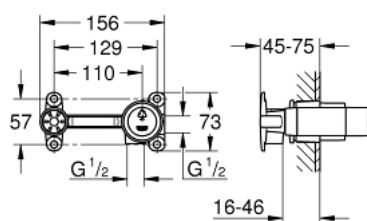

## 32 635 000 ELEMENTO ENCASTRÁVEL 1/2"

### DESCRIÇÃO DO PRODUTO

- Para monocomando de lavatório (2 furos)
- Cartucho de discos cerâmicos GROHE SilkMove 35 mm
- Limitador ecológico de caudal
- Profundidade de instalação de 45 a 75 mm

## 32 635 000 ELEMENTO ENCASTRÁVEL 1/2"

**PEÇAS DE REPOSIÇÃO** , agosto 2007 – maio 2022

1: Cartucho (Spare part-nr. 46374000)

2: Chave de caixa (Spare part-nr. 19332000)\*

\* Acessórios Opcionais