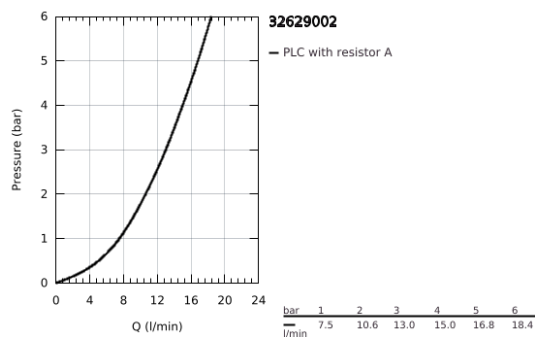

## 32 629 002 CONCETTO MONOCOMANDO DE LAVATÓRIO 1/2" TAMANHO L

### DESCRIÇÃO DO PRODUTO

- Colour: cromado
- 1 furo para instalação
- Manipulo metálico
- Fixação do manipulo oculta
- Cartucho de discos cerâmicos GROHE SilkMove 35 mm
- Limitador ecológico de caudal
- Acabamento GROHE LongLife
- Vias de água separadas - sem chumbo e níquel
- Sistema de montagem GROHE FastFixation
- Perlator tipo "Mousseur"
- Bica giratória
- Com limitador
- Válvula automática 1 1/4"
- Ligações flexíveis
- Limitador de temperatura opcional
- Pressão mínima 1,0 bar