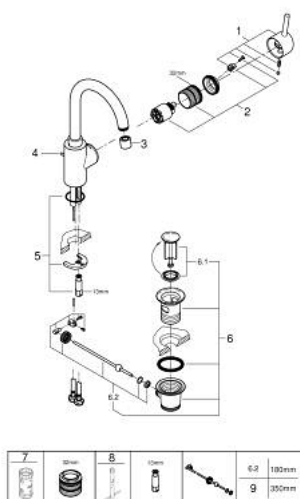

## 32 629 002 CONCETTO MONOCOMANDO DE LAVATÓRIO 1/2" TAMANHO L

### DESCRIÇÃO DO PRODUTO

- Colour: cromado
- 1 furo para instalação
- Manipulo metálico
- Fixação do manipulo oculta
- Cartucho de discos cerâmicos GROHE SilkMove 35 mm
- Limitador ecológico de caudal
- Acabamento GROHE LongLife
- Vias de água separadas - sem chumbo e níquel
- Sistema de montagem GROHE FastFixation
- Perlator tipo "Mousseur"
- Bica giratória
- Com limitador
- Válvula automática 1 1/4"
- Ligações flexíveis
- Limitador de temperatura opcional
- Pressão mínima 1,0 bar

### PEÇAS DE REPOSIÇÃO , agosto 2017 – now

- 1: Manípulo e tampa (Spare part-nr. 46754000)
- 2: Cartucho (Spare part-nr. 46374000)
- 3: Perlator tipo "Mousseur" (Spare part-nr. 48418000)
- 4: Vareta pop-up (Spare part-nr. 46739000)
- 5: conjunto de montagem (Spare part-nr. 46671000)
- 6: Válvula automática 1 1/4" (Spare part-nr. 28910000)
- 6.1: Tampa de válvula (Spare part-nr. 07182000)
- 6.2: vareta (Spare part-nr. 07052000)
- 7: Chave de caixa (Spare part-nr. 19332000)\*
- 8: Chave de tubo longa (Spare part-nr. 19017000)\*
- 9: vareta (Spare part-nr. 07341000)\*