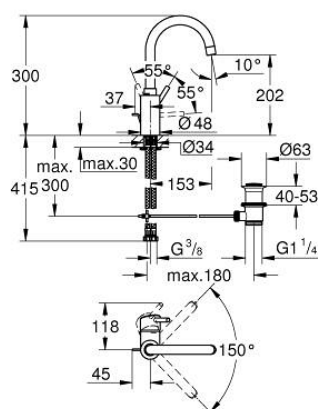

## 32 629 002 CONCETTO MONOCOMANDO DE LAVATÓRIO 1/2" TAMANHO L

### DESCRIÇÃO DO PRODUTO

- Colour: cromado
- 1 furo para instalação
- Manipulo metálico
- Fixação do manipulo oculta
- Cartucho de discos cerâmicos GROHE SilkMove 35 mm
- Limitador ecológico de caudal
- Acabamento GROHE LongLife
- Vias de água separadas - sem chumbo e níquel
- Sistema de montagem GROHE FastFixation
- Perlator tipo "Mousseur"
- Bica giratória
- Com limitador
- Válvula automática 1 1/4"
- Ligações flexíveis
- Limitador de temperatura opcional
- Pressão mínima 1,0 bar

### PEÇAS DE REPOSIÇÃO , agosto 2017 – now

- 1: Manípulo e tampa (Spare part-nr. 46754000)
- 2: Cartucho (Spare part-nr. 46374000)
- 3: Perlator tipo "Mousseur" (Spare part-nr. 48418000)
- 4: Vareta pop-up (Spare part-nr. 46739000)
- 5: conjunto de montagem (Spare part-nr. 46671000)
- 6: Válvula automática 1 1/4" (Spare part-nr. 28910000)
- 6.1: Tampa de válvula (Spare part-nr. 07182000)
- 6.2: vareta (Spare part-nr. 07052000)
- 7: Chave de caixa (Spare part-nr. 19332000)\*
- 8: Chave de tubo longa (Spare part-nr. 19017000)\*
- 9: vareta (Spare part-nr. 07341000)\*