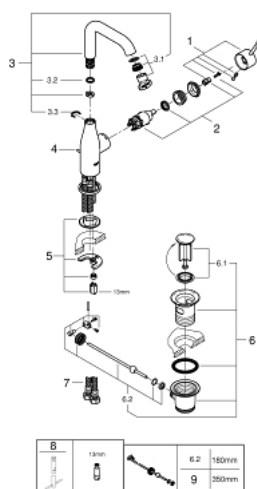

32 628 EN1 ESSENCE MONOCOMANDO DE LAVATÓRIO 1/2" TAMANHO L

DESCRIÇÃO DO PRODUTO

- Colour: brushed nickel
- Manipulo metálico
- Cartucho de discos cerâmicos GROHE SilkMove 28 mm
- Com limitador ecológico de temperatura
- Acabamento GROHE LongLife
- GROHE EcoJoy para menor consumo e jato perfeito
- Caudal máximo (a 3 bar): 6,5 l/min
- GROHE AquaGuide com mousseur regulável
- Sistema de instalação GROHE FastFixation Plus
- Bica giratória Perlator tipo "Mousseur"
- Válvula automática 1 1/4"
- Ligações flexíveis

32 628 EN1 ESSENCE MONOCOMANDO DE LAVATÓRIO 1/2" TAMANHO L

PEÇAS DE REPOSIÇÃO , novembro 2016 – now

- 1: Manípulo e tampa (Spare part-nr. 46919EN0)
- 2: Cartucho (Spare part-nr. 46580000)
- 3: Bica tubular giratória de 3/4" (Spare part-nr. 13374EN0)
- 3.1: Perlator tipo "Mousseur" (Spare part-nr. 48270000)
- 3.2: o'ring (Spare part-nr. 0128500M)
- 3.3: Clip de fixação (Spare part-nr. 4826600M)
- 4: Vareta pop-up (Spare part-nr. 46739EN0)
- 5: conjunto de montagem (Spare part-nr. 46645000)
- 6: Válvula automática 1 1/4" (Spare part-nr. 28910EN0)
- 6.1: Tampa de válvula (Spare part-nr. 07182EN0)
- 6.2: vareta (Spare part-nr. 07052000)
- 7: Chave de tubo longa (Spare part-nr. 19017000)*
- 8: vareta (Spare part-nr. 07341000)*