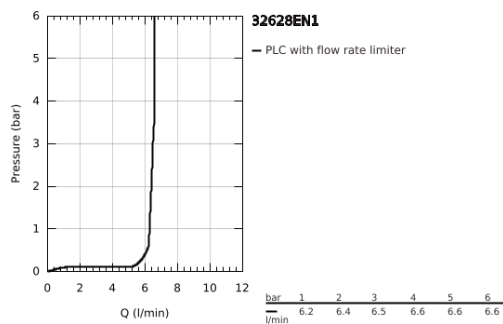

32 628 EN1 ESSENCE MONOCOMANDO DE LAVATÓRIO 1/2" TAMANHO L

DESCRIÇÃO DO PRODUTO

- Colour: brushed nickel
- Manipulo metálico
- Cartucho de discos cerâmicos GROHE SilkMove 28 mm
- Com limitador ecológico de temperatura
- Acabamento GROHE LongLife
- GROHE EcoJoy para menor consumo e jato perfeito
- Caudal máximo (a 3 bar): 6,5 l/min
- GROHE AquaGuide com mousseur regulável
- Sistema de instalação GROHE FastFixation Plus
- Bica giratória Perlator tipo "Mousseur"
- Válvula automática 1 1/4"
- Ligações flexíveis

32 628 EN1 ESSENCE MONOCOMANDO DE LAVATÓRIO 1/2" TAMANHO L

PEÇAS DE REPOSIÇÃO , novembro 2016 – now

- 1: Manípulo e tampa (Spare part-nr. 46919EN0)
- 2: Cartucho (Spare part-nr. 46580000)
- 3: Bica tubular giratória de 3/4" (Spare part-nr. 13374EN0)
- 3.1: Perlator tipo "Mousseur" (Spare part-nr. 48270000)
- 3.2: o'ring (Spare part-nr. 0128500M)
- 3.3: Clip de fixação (Spare part-nr. 4826600M)
- 4: Vareta pop-up (Spare part-nr. 46739EN0)
- 5: conjunto de montagem (Spare part-nr. 46645000)
- 6: Válvula automática 1 1/4" (Spare part-nr. 28910EN0)
- 6.1: Tampa de válvula (Spare part-nr. 07182EN0)
- 6.2: vareta (Spare part-nr. 07052000)
- 7: Chave de tubo longa (Spare part-nr. 19017000)*
- 8: vareta (Spare part-nr. 07341000)*