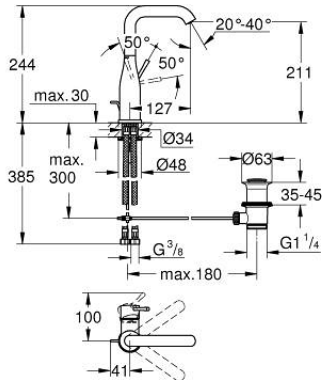

32 628 EN1 ESSENCE MONOCOMANDO DE LAVATÓRIO 1/2" TAMANHO L

DESCRIÇÃO DO PRODUTO

- Colour: brushed nickel
- Manipulo metálico
- Cartucho de discos cerâmicos GROHE SilkMove 28 mm
- Com limitador ecológico de temperatura
- Acabamento GROHE LongLife
- GROHE EcoJoy para menor consumo e jato perfeito
- Caudal máximo (a 3 bar): 6,5 l/min
- GROHE AquaGuide com mousseur regulável
- Sistema de instalação GROHE FastFixation Plus
- Bica giratória Perlator tipo "Mousseur"
- Válvula automática 1 1/4"
- Ligações flexíveis

32 628 EN1 ESSENCE MONOCOMANDO DE LAVATÓRIO 1/2" TAMANHO L

PEÇAS DE REPOSIÇÃO , novembro 2016 – now

- 1: Manípulo e tampa (Spare part-nr. 46919EN0)
- 2: Cartucho (Spare part-nr. 46580000)
- 3: Bica tubular giratória de 3/4" (Spare part-nr. 13374EN0)
- 3.1: Perlator tipo "Mousseur" (Spare part-nr. 48270000)
- 3.2: o'ring (Spare part-nr. 0128500M)
- 3.3: Clip de fixação (Spare part-nr. 4826600M)
- 4: Vareta pop-up (Spare part-nr. 46739EN0)
- 5: conjunto de montagem (Spare part-nr. 46645000)
- 6: Válvula automática 1 1/4" (Spare part-nr. 28910EN0)
- 6.1: Tampa de válvula (Spare part-nr. 07182EN0)
- 6.2: vareta (Spare part-nr. 07052000)
- 7: Chave de tubo longa (Spare part-nr. 19017000)*
- 8: vareta (Spare part-nr. 07341000)*