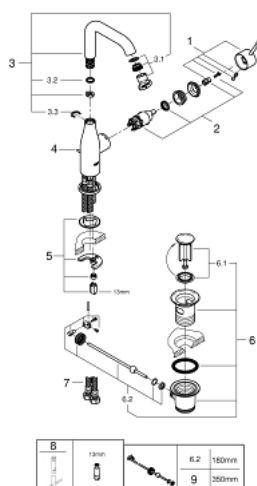

32 628 DC1 ESSENCE MONOCOMANDO DE LAVATÓRIO 1/2" TAMANHO L

DESCRIÇÃO DO PRODUTO

- Colour: supersteel
- Manipulo metálico
- Cartucho de discos cerâmicos GROHE SilkMove 28 mm
- Com limitador ecológico de temperatura
- Acabamento GROHE LongLife
- GROHE EcoJoy para menor consumo e jato perfeito
- Caudal máximo (a 3 bar): 6,5 l/min
- GROHE AquaGuide com mousseur regulável
- Sistema de instalação GROHE FastFixation Plus
- Bica giratória Perlator tipo "Mousseur"
- Válvula automática 1 1/4"
- Ligações flexíveis

32 628 DC1 ESSENCE MONOCOMANDO DE LAVATÓRIO 1/2" TAMANHO L

PEÇAS DE REPOSIÇÃO , janeiro 2016 – now

- 1: Manipulo e tampa (Spare part-nr. 46919DC0)
- 2: Cartucho (Spare part-nr. 46580000)
- 3: Bica tubular giratória de 3/4" (Spare part-nr. 13374DC0)
- 4: Vareta pop-up (Spare part-nr. 46739EN0)
- 5: conjunto de montagem (Spare part-nr. 46645000)
- 6: Válvula automática 1 1/4" (Spare part-nr. 28910DC0)
- 6.1: Tampa de válvula (Spare part-nr. 07182DC0)
- 6.2: vareta (Spare part-nr. 07052000)
- 7: Bicha de conexão (Spare part-nr. 46255000)
- 8: Chave de tubo longa (Spare part-nr. 19017000)*
- 9: vareta (Spare part-nr. 07341000)*