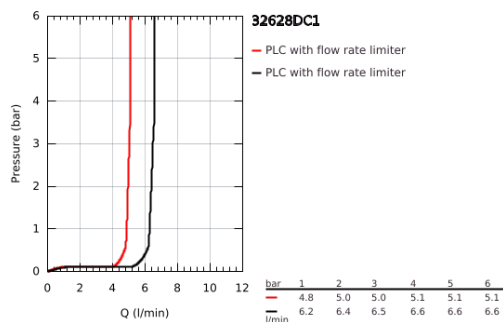

32 628 DC1 ESSENCE MONOCOMANDO DE LAVATÓRIO 1/2" TAMANHO L

DESCRIÇÃO DO PRODUTO

- Colour: supersteel
- Manipulo metálico
- Cartucho de discos cerâmicos GROHE SilkMove 28 mm
- Com limitador ecológico de temperatura
- Acabamento GROHE LongLife
- GROHE EcoJoy para menor consumo e jato perfeito
- Caudal máximo (a 3 bar): 6,5 l/min
- GROHE AquaGuide com mousseur regulável
- Sistema de instalação GROHE FastFixation Plus
- Bica giratória Perlator tipo "Mousseur"
- Válvula automática 1 1/4"
- Ligações flexíveis

32 628 DC1 ESSENCE MONOCOMANDO DE LAVATÓRIO 1/2" TAMANHO L

PEÇAS DE REPOSIÇÃO , janeiro 2016 – now

- 1: Manipulo e tampa (Spare part-nr. 46919DC0)
- 2: Cartucho (Spare part-nr. 46580000)
- 3: Bica tubular giratória de 3/4" (Spare part-nr. 13374DC0)
- 4: Vareta pop-up (Spare part-nr. 46739EN0)
- 5: conjunto de montagem (Spare part-nr. 46645000)
- 6: Válvula automática 1 1/4" (Spare part-nr. 28910DC0)
- 6.1: Tampa de válvula (Spare part-nr. 07182DC0)
- 6.2: vareta (Spare part-nr. 07052000)
- 7: Bicha de conexão (Spare part-nr. 46255000)
- 8: Chave de tubo longa (Spare part-nr. 19017000)*
- 9: vareta (Spare part-nr. 07341000)*