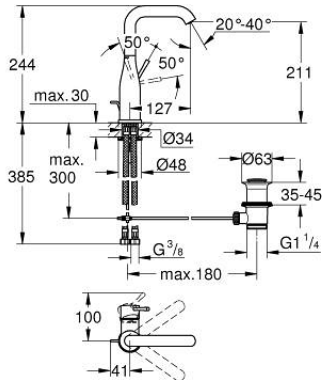

32 628 DC1 ESSENCE MONOCOMANDO DE LAVATÓRIO 1/2" TAMANHO L

DESCRIÇÃO DO PRODUTO

- Colour: supersteel
- Manipulo metálico
- Cartucho de discos cerâmicos GROHE SilkMove 28 mm
- Com limitador ecológico de temperatura
- Acabamento GROHE LongLife
- GROHE EcoJoy para menor consumo e jato perfeito
- Caudal máximo (a 3 bar): 6,5 l/min
- GROHE AquaGuide com mousseur regulável
- Sistema de instalação GROHE FastFixation Plus
- Bica giratória Perlator tipo "Mousseur"
- Válvula automática 1 1/4"
- Ligações flexíveis

32 628 DC1 ESSENCE MONOCOMANDO DE LAVATÓRIO 1/2" TAMANHO L

PEÇAS DE REPOSIÇÃO , janeiro 2016 – now

- 1: Manipulo e tampa (Spare part-nr. 46919DC0)
- 2: Cartucho (Spare part-nr. 46580000)
- 3: Bica tubular giratória de 3/4" (Spare part-nr. 13374DC0)
- 4: Vareta pop-up (Spare part-nr. 46739EN0)
- 5: conjunto de montagem (Spare part-nr. 46645000)
- 6: Válvula automática 1 1/4" (Spare part-nr. 28910DC0)
- 6.1: Tampa de válvula (Spare part-nr. 07182DC0)
- 6.2: vareta (Spare part-nr. 07052000)
- 7: Bicha de conexão (Spare part-nr. 46255000)
- 8: Chave de tubo longa (Spare part-nr. 19017000)*
- 9: vareta (Spare part-nr. 07341000)*