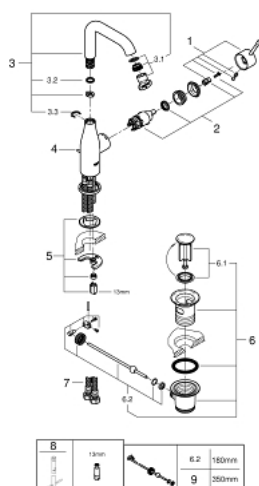

32 628 AL1 ESSENCE MONOCOMANDO DE LAVATÓRIO 1/2" TAMANHO L

DESCRIÇÃO DO PRODUTO

- Colour: brushed hard graphite
- Manipulo metálico
- Cartucho de discos cerâmicos GROHE SilkMove 28 mm
- Com limitador ecológico de temperatura
- Acabamento GROHE LongLife
- GROHE EcoJoy para menor consumo e jato perfeito
- Caudal máximo (a 3 bar): 6,5 l/min
- GROHE AquaGuide com mousseur regulável
- Sistema de instalação GROHE FastFixation Plus
- Bica giratória Perlator tipo "Mousseur"
- Válvula automática 1 1/4"
- Ligações flexíveis

32 628 AL1 ESSENCE MONOCOMANDO DE LAVATÓRIO 1/2" TAMANHO L

PEÇAS DE REPOSIÇÃO , julho 2016 – now

- 1: Manípulo e tampa (Spare part-nr. 46919AL0)
- 2: Cartucho (Spare part-nr. 46580000)
- 3: Bica tubular giratória de 3/4" (Spare part-nr. 13374AL0)
- 4: Vareta pop-up (Spare part-nr. 46739AL0)
- 5: conjunto de montagem (Spare part-nr. 46645000)
- 6: Válvula automática 1 1/4" (Spare part-nr. 28910AL0)
- 6.1: Tampa de válvula (Spare part-nr. 07182AL0)
- 6.2: vareta (Spare part-nr. 07052000)
- 7: Bicha de conexão (Spare part-nr. 46255000)
- 8: Chave de tubo longa (Spare part-nr. 19017000)*
- 9: vareta (Spare part-nr. 07341000)*