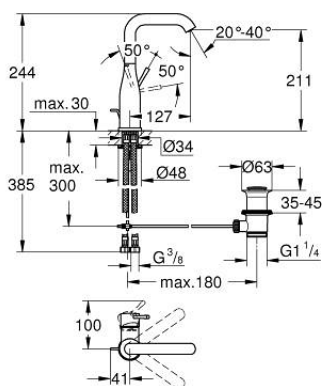

32 628 AL1 ESSENCE MONOCOMANDO DE LAVATÓRIO 1/2" TAMANHO L

DESCRIÇÃO DO PRODUTO

- Colour: brushed hard graphite
- Manipulo metálico
- Cartucho de discos cerâmicos GROHE SilkMove 28 mm
- Com limitador ecológico de temperatura
- Acabamento GROHE LongLife
- GROHE EcoJoy para menor consumo e jato perfeito
- Caudal máximo (a 3 bar): 6,5 l/min
- GROHE AquaGuide com mousseur regulável
- Sistema de instalação GROHE FastFixation Plus
- Bica giratória Perlator tipo "Mousseur"
- Válvula automática 1 1/4"
- Ligações flexíveis

32 628 AL1 ESSENCE MONOCOMANDO DE LAVATÓRIO 1/2" TAMANHO L

PEÇAS DE REPOSIÇÃO , julho 2016 – now

- 1: Manípulo e tampa (Spare part-nr. 46919AL0)
- 2: Cartucho (Spare part-nr. 46580000)
- 3: Bica tubular giratória de 3/4" (Spare part-nr. 13374AL0)
- 4: Vareta pop-up (Spare part-nr. 46739AL0)
- 5: conjunto de montagem (Spare part-nr. 46645000)
- 6: Válvula automática 1 1/4" (Spare part-nr. 28910AL0)
- 6.1: Tampa de válvula (Spare part-nr. 07182AL0)
- 6.2: vareta (Spare part-nr. 07052000)
- 7: Bicha de conexão (Spare part-nr. 46255000)
- 8: Chave de tubo longa (Spare part-nr. 19017000)*
- 9: vareta (Spare part-nr. 07341000)*