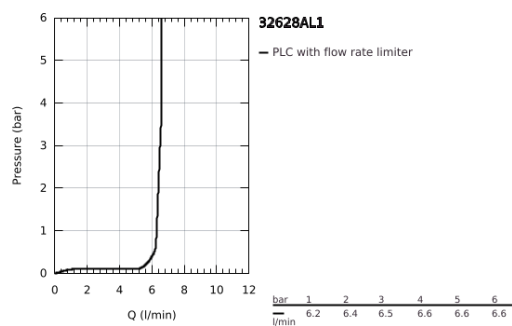

32 628 AL1 ESSENCE MONOCOMANDO DE LAVATÓRIO 1/2" TAMANHO L

DESCRIÇÃO DO PRODUTO

- Colour: brushed hard graphite
- Manipulo metálico
- Cartucho de discos cerâmicos GROHE SilkMove 28 mm
- Com limitador ecológico de temperatura
- Acabamento GROHE LongLife
- GROHE EcoJoy para menor consumo e jato perfeito
- Caudal máximo (a 3 bar): 6,5 l/min
- GROHE AquaGuide com mousseur regulável
- Sistema de instalação GROHE FastFixation Plus
- Bica giratória Perlator tipo "Mousseur"
- Válvula automática 1 1/4"
- Ligações flexíveis

32 628 AL1 ESSENCE MONOCOMANDO DE LAVATÓRIO 1/2" TAMANHO L

PEÇAS DE REPOSIÇÃO , julho 2016 – now

- 1: Manípulo e tampa (Spare part-nr. 46919AL0)
- 2: Cartucho (Spare part-nr. 46580000)
- 3: Bica tubular giratória de 3/4" (Spare part-nr. 13374AL0)
- 4: Vareta pop-up (Spare part-nr. 46739AL0)
- 5: conjunto de montagem (Spare part-nr. 46645000)
- 6: Válvula automática 1 1/4" (Spare part-nr. 28910AL0)
- 6.1: Tampa de válvula (Spare part-nr. 07182AL0)
- 6.2: vareta (Spare part-nr. 07052000)
- 7: Bicha de conexão (Spare part-nr. 46255000)
- 8: Chave de tubo longa (Spare part-nr. 19017000)*
- 9: vareta (Spare part-nr. 07341000)*