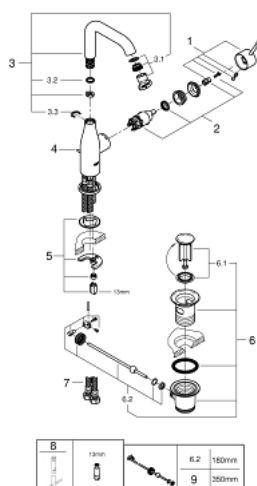

32 628 001 ESSENCE MONOCOMANDO DE LAVATÓRIO 1/2" TAMANHO L

PEÇAS DE REPOSIÇÃO , agosto 2016 – now

- 1: Manípulo e tampa (Spare part-nr. 46919000)
- 2: Cartucho (Spare part-nr. 46580000)
- 3: Bica tubular giratória de 3/4" (Spare part-nr. 13374000)
- 3.1: Perlator tipo "Mousseur" (Spare part-nr. 48270000)
- 3.2: o'ring (Spare part-nr. 0128500M)
- 3.3: Clip de fixação (Spare part-nr. 4826600M)
- 4: Vareta pop-up (Spare part-nr. 46739000)
- 5: conjunto de montagem (Spare part-nr. 46645000)
- 6: Válvula automática 1 1/4" (Spare part-nr. 28910000)
- 6.1: Tampa de válvula (Spare part-nr. 07182000)
- 6.2: vareta (Spare part-nr. 07052000)
- 7: Bicha de conexão (Spare part-nr. 46255000)
- 8: Chave de tubo longa (Spare part-nr. 19017000)*
- 9: vareta (Spare part-nr. 07341000)*