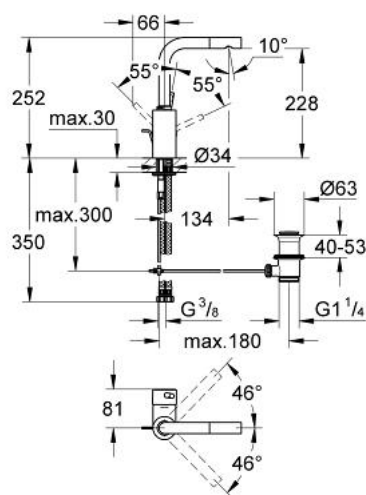

## 32 628 000 ESSENCE MONOCOMANDO DE LAVATÓRIO 1/2" TAMANHO L

### DESCRIÇÃO DO PRODUTO

- Colour: cromado
- Cartucho de discos cerâmicos GROHE SilkMove 35 mm
- Limitador ecológico de caudal
- Mousseur integrado
- Ligações flexíveis
- Válvula automática 1 1/4"
- Sistema de instalação rápida
- Limitador de temperatura opcional
- Acabamento GROHE LongLife

### PEÇAS DE REPOSIÇÃO , fevereiro 2012 – now

- 1: Manipulo e tampa (Spare part-nr. 46628000)
- 2: união roscada (Spare part-nr. 46460000)
- 3: Cartucho (Spare part-nr. 46374000)
- 4: Bica giratória 3/4" (Spare part-nr. 46629000)
- 4.1: Clip de fixação (Spare part-nr. 0806500M)
- 4.2: o'ring (Spare part-nr. 0128500M)
- 4.3: Conjunto Mousseur (Spare part-nr. 13937000)
- 5: Vareta pop-up (Spare part-nr. 46739000)
- 6: conjunto de montagem (Spare part-nr. 46671000)
- 7: Válvula automática 1 1/4" (Spare part-nr. 28910000)
- 7.1: Tampa de válvula (Spare part-nr. 07182000)
- 7.2: vareta (Spare part-nr. 07052000)
- 8: Limitador de temperatura (Spare part-nr. 46375000)\*
- 9: Chave de caixa (Spare part-nr. 19332000)\*
- 10: Chave de tubo longa (Spare part-nr. 19017000)\*
- 11: vareta (Spare part-nr. 07341000)\*