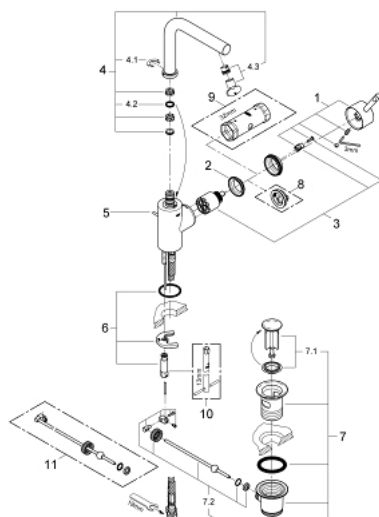

## 32 628 000 ESSENCE MONOCOMANDO DE LAVATÓRIO 1/2" TAMANHO L

### DESCRIÇÃO DO PRODUTO

- Colour: cromado
- Cartucho de discos cerâmicos GROHE SilkMove 35 mm
- Limitador ecológico de caudal
- Mousseur integrado
- Ligações flexíveis
- Válvula automática 1 1/4"
- Sistema de instalação rápida
- Limitador de temperatura opcional
- Acabamento GROHE LongLife

### PEÇAS DE REPOSIÇÃO , fevereiro 2012 – now

- 1: Manipulo e tampa (Spare part-nr. 46628000)
- 2: união roscada (Spare part-nr. 46460000)
- 3: Cartucho (Spare part-nr. 46374000)
- 4: Bica giratória 3/4" (Spare part-nr. 46629000)
- 4.1: Clip de fixação (Spare part-nr. 0806500M)
- 4.2: o'ring (Spare part-nr. 0128500M)
- 4.3: Conjunto Mousseur (Spare part-nr. 13937000)
- 5: Vareta pop-up (Spare part-nr. 46739000)
- 6: conjunto de montagem (Spare part-nr. 46671000)
- 7: Válvula automática 1 1/4" (Spare part-nr. 28910000)
- 7.1: Tampa de válvula (Spare part-nr. 07182000)
- 7.2: vareta (Spare part-nr. 07052000)
- 8: Limitador de temperatura (Spare part-nr. 46375000)\*
- 9: Chave de caixa (Spare part-nr. 19332000)\*
- 10: Chave de tubo longa (Spare part-nr. 19017000)\*
- 11: vareta (Spare part-nr. 07341000)\*