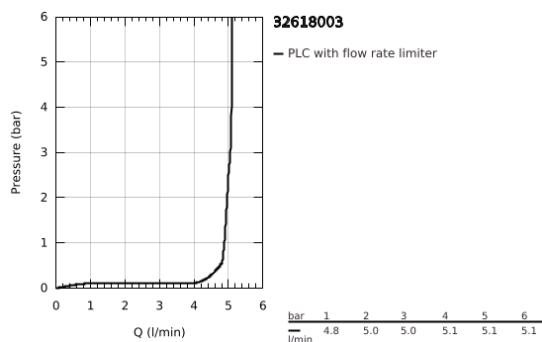

## 32 618 003 GROHE PLUS MONOCOMANDO DE LAVATÓRIO 1/2" TAMANHO XL

### DESCRIÇÃO DO PRODUTO

- Colour: cromado
  - 1 furo para instalação
  - Manipulo metálico
  - Para lavatórios altos
  - Cartucho de discos cerâmicos GROHE SilkMove 28 mm
  - Com limitador ecológico de temperatura
  - Acabamento GROHE LongLife
  - GROHE EcoJoy para menor consumo e jato perfeito
  - Caudal máximo (a 3 bar): 5 l/min
  - Mousseur SpeedClean
  - GROHE AquaGuide com mousseur regulável
  - Sistema de instalação rápida
- 
- Corpo liso
  - Ligações flexíveis

32 618 003 **GROHE PLUS MONOCOMANDO DE LAVATÓRIO 1/2"**  
**TAMANHO XL**

**PEÇAS DE REPOSIÇÃO** , agosto 2018 – now

1: Cartucho (Spare part-nr. 46963000)

2: Perlator tipo "Mousseur" (Spare part-nr. 48449000)