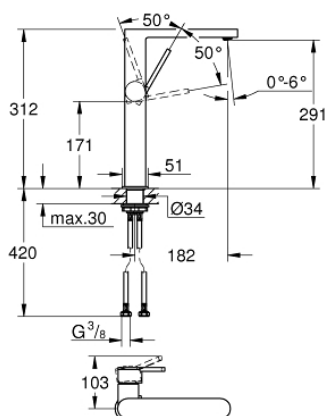

## 32 618 003 GROHE PLUS MONOCOMANDO DE LAVATÓRIO 1/2" TAMANHO XL

### DESCRIÇÃO DO PRODUTO

- Colour: cromado
  - 1 furo para instalação
  - Manipulo metálico
  - Para lavatórios altos
  - Cartucho de discos cerâmicos GROHE SilkMove 28 mm
  - Com limitador ecológico de temperatura
  - Acabamento GROHE LongLife
  - GROHE EcoJoy para menor consumo e jato perfeito
  - Caudal máximo (a 3 bar): 5 l/min
  - Mousseur SpeedClean
  - GROHE AquaGuide com mousseur regulável
  - Sistema de instalação rápida
- 
- Corpo liso
  - Ligações flexíveis

32 618 003 **GROHE PLUS MONOCOMANDO DE LAVATÓRIO 1/2"**  
**TAMANHO XL**

**PEÇAS DE REPOSIÇÃO** , agosto 2018 – now

1: Cartucho (Spare part-nr. 46963000)

2: Perlator tipo "Mousseur" (Spare part-nr. 48449000)

3: Kit de fixação

(Spare part-nr. 48384000)