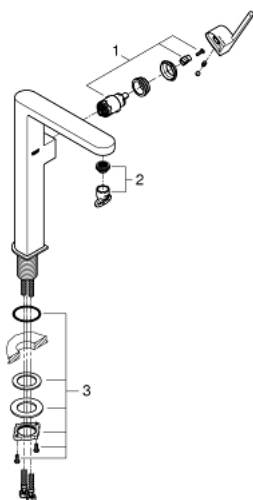

## 32 618 003 GROHE PLUS MONOCOMANDO DE LAVATÓRIO 1/2" TAMANHO XL

### DESCRIÇÃO DO PRODUTO

- Colour: cromado
  - 1 furo para instalação
  - Manipulo metálico
  - Para lavatórios altos
  - Cartucho de discos cerâmicos GROHE SilkMove 28 mm
  - Com limitador ecológico de temperatura
  - Acabamento GROHE LongLife
  - GROHE EcoJoy para menor consumo e jato perfeito
  - Caudal máximo (a 3 bar): 5 l/min
  - Mousseur SpeedClean
  - GROHE AquaGuide com mousseur regulável
  - Sistema de instalação rápida
- 
- Corpo liso
  - Ligações flexíveis

32 618 003 **GROHE PLUS MONOCOMANDO DE LAVATÓRIO 1/2"**  
**TAMANHO XL**

**PEÇAS DE REPOSIÇÃO** , agosto 2018 – now

1: Cartucho (Spare part-nr. 46963000)

2: Perlator tipo "Mousseur" (Spare part-nr. 48449000)

3: Kit de fixação

(Spare part-nr. 48384000)