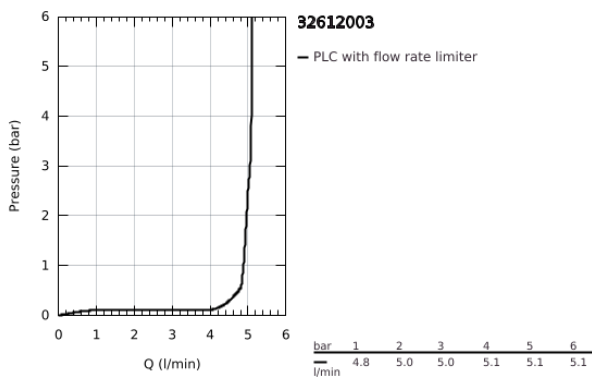

32 612 003 GROHE PLUS MONOCOMANDO DE LAVATÓRIO 1/2" TAMANHO S

DESCRIÇÃO DO PRODUTO

- Colour: cromado
- 1 furo para instalação
- Manipulo metálico
- Cartucho de discos cerâmicos GROHE SilkMove 28 mm
- Com limitador ecológico de temperatura
- Acabamento GROHE LongLife
- GROHE EcoJoy para menor consumo e jato perfeito
- Caudal máximo (a 3 bar): 5 l/min
- Mousseur SpeedClean
- GROHE AquaGuide com mousseur regulável
- Sistema de instalação GROHE FastFixation Plus
- Válvula automática 1 1/4"
- Ligações flexíveis

32 612 003 **GROHE PLUS MONOCOMANDO DE LAVATÓRIO 1/2"**
TAMANHO S

PEÇAS DE REPOSIÇÃO , agosto 2018 – now

- 1: Manipulo e tampa (Spare part-nr. 48452000)
- 2: casquilho roscado (Spare part-nr. 07419000)
- 3: Cartucho (Spare part-nr. 46580000)
- 4: Vareta pop-up (Spare part-nr. 46739000)
- 5: Perlator tipo "Mousseur" (Spare part-nr. 48449000)
- 6: conjunto de montagem (Spare part-nr. 46645000)
- 7: Válvula automática 1 1/4" (Spare part-nr. 28910000)
- 7.1: Tampa de válvula (Spare part-nr. 07182000)
- 7.2: vareta (Spare part-nr. 07052000)
- 8: vareta (Spare part-nr. 07341000)*
- 9: Chave de tubo longa (Spare part-nr. 19017000)*