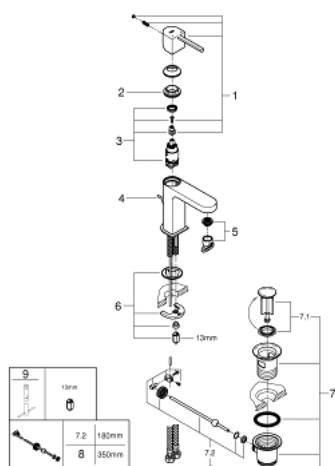

32 612 003 GROHE PLUS MONOCOMANDO DE LAVATÓRIO 1/2" TAMANHO S

DESCRIÇÃO DO PRODUTO

- Colour: cromado
- 1 furo para instalação
- Manipulo metálico
- Cartucho de discos cerâmicos GROHE SilkMove 28 mm
- Com limitador ecológico de temperatura
- Acabamento GROHE LongLife
- GROHE EcoJoy para menor consumo e jato perfeito
- Caudal máximo (a 3 bar): 5 l/min
- Mousseur SpeedClean
- GROHE AquaGuide com mousseur regulável
- Sistema de instalação GROHE FastFixation Plus
- Válvula automática 1 1/4"
- Ligações flexíveis

32 612 003 **GROHE PLUS MONOCOMANDO DE LAVATÓRIO 1/2"**
TAMANHO S

PEÇAS DE REPOSIÇÃO , agosto 2018 – now

- 1: Manipulo e tampa (Spare part-nr. 48452000)
- 2: casquilho roscado (Spare part-nr. 07419000)
- 3: Cartucho (Spare part-nr. 46580000)
- 4: Vareta pop-up (Spare part-nr. 46739000)
- 5: Perlator tipo "Mousseur" (Spare part-nr. 48449000)
- 6: conjunto de montagem (Spare part-nr. 46645000)
- 7: Válvula automática 1 1/4" (Spare part-nr. 28910000)
- 7.1: Tampa de válvula (Spare part-nr. 07182000)
- 7.2: vareta (Spare part-nr. 07052000)
- 8: vareta (Spare part-nr. 07341000)*
- 9: Chave de tubo longa (Spare part-nr. 19017000)*