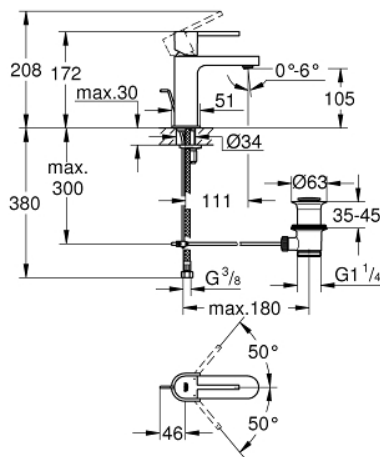

32 612 003 GROHE PLUS MONOCOMANDO DE LAVATÓRIO 1/2" TAMANHO S

DESCRIÇÃO DO PRODUTO

- Colour: cromado
- 1 furo para instalação
- Manipulo metálico
- Cartucho de discos cerâmicos GROHE SilkMove 28 mm
- Com limitador ecológico de temperatura
- Acabamento GROHE LongLife
- GROHE EcoJoy para menor consumo e jato perfeito
- Caudal máximo (a 3 bar): 5 l/min
- Mousseur SpeedClean
- GROHE AquaGuide com mousseur regulável
- Sistema de instalação GROHE FastFixation Plus
- Válvula automática 1 1/4"
- Ligações flexíveis

32 612 003 **GROHE PLUS MONOCOMANDO DE LAVATÓRIO 1/2"**
TAMANHO S

PEÇAS DE REPOSIÇÃO , agosto 2018 – now

- 1: Manipulo e tampa (Spare part-nr. 48452000)
- 2: casquilho roscado (Spare part-nr. 07419000)
- 3: Cartucho (Spare part-nr. 46580000)
- 4: Vareta pop-up (Spare part-nr. 46739000)
- 5: Perlator tipo "Mousseur" (Spare part-nr. 48449000)
- 6: conjunto de montagem (Spare part-nr. 46645000)
- 7: Válvula automática 1 1/4" (Spare part-nr. 28910000)
- 7.1: Tampa de válvula (Spare part-nr. 07182000)
- 7.2: vareta (Spare part-nr. 07052000)
- 8: vareta (Spare part-nr. 07341000)*
- 9: Chave de tubo longa (Spare part-nr. 19017000)*