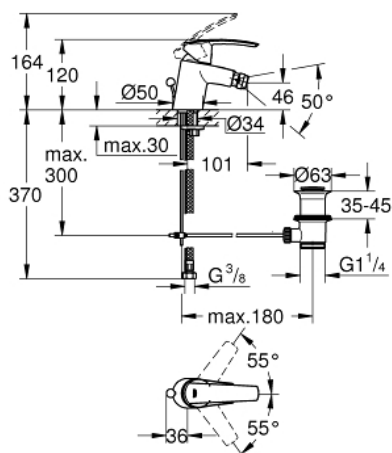

32 560 001 START MONOCOMANDO DE BIDÉ 1/2" TAMANHO S

DESCRIÇÃO DO PRODUTO

- Colour: cromado
 - Manipulo metálico
 - Cartucho de discos cerâmicos GROHE SilkMove 35 mm
 - Com limitador ecológico de temperatura
 - Limitador ecológico de caudal
 - Acabamento GROHE LongLife
 - Rótula orientável
 - mousseur 5,7 l/min
 - Válvula automática 1 1/4"
 - Ligações flexíveis
-
- GROHE FastFixation sistema de rápida instalação

32 560 001 START MONOCOMANDO DE BIDÉ 1/2" TAMANHO S

PEÇAS DE REPOSIÇÃO , novembro 2014 – now

- 1: Manipulo e tampa (Spare part-nr. 46897000)
- 2: Calota (desde 1999) (Spare part-nr. 46492000)
- 3: união roscada (Spare part-nr. 46460000)
- 4: Cartucho (Spare part-nr. 46374000)
- 5: Vareta pop-up (Spare part-nr. 46457000)
- 6: Perlator tipo "Mousseur" (Spare part-nr. 48159000)
- 7: conjunto de montagem (Spare part-nr. 46671000)
- 8: Válvula automática 1 1/4" (Spare part-nr. 28910000)
- 8.1: Tampa de válvula (Spare part-nr. 07182000)
- 8.2: vareta (Spare part-nr. 07052000)
- 9: vareta (Spare part-nr. 07341000)*
- 10: Chave de caixa (Spare part-nr. 19332000)*
- 11: Chave de tubo longa (Spare part-nr. 19017000)*