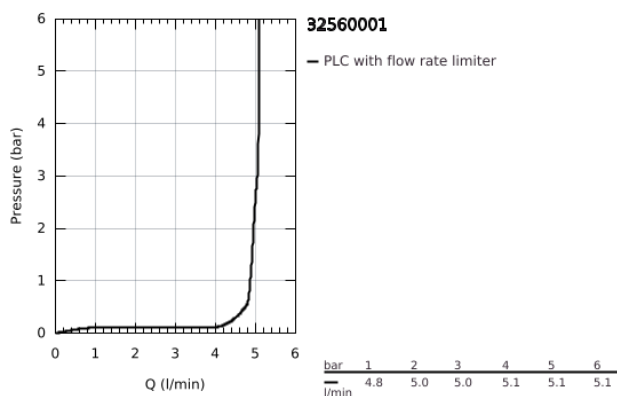

32 560 001 START MONOCOMANDO DE BIDÉ 1/2" TAMANHO S

DESCRIÇÃO DO PRODUTO

- Colour: cromado
 - Manipulo metálico
 - Cartucho de discos cerâmicos GROHE SilkMove 35 mm
 - Com limitador ecológico de temperatura
 - Limitador ecológico de caudal
 - Acabamento GROHE LongLife
 - Rótula orientável
 - mousseur 5,7 l/min
 - Válvula automática 1 1/4"
 - Ligações flexíveis
-
- GROHE FastFixation sistema de rápida instalação

32 560 001 START MONOCOMANDO DE BIDÉ 1/2" TAMANHO S

PEÇAS DE REPOSIÇÃO , novembro 2014 – now

- 1: Manipulo e tampa (Spare part-nr. 46897000)
- 2: Calota (desde 1999) (Spare part-nr. 46492000)
- 3: união roscada (Spare part-nr. 46460000)
- 4: Cartucho (Spare part-nr. 46374000)
- 5: Vareta pop-up (Spare part-nr. 46457000)
- 6: Perlator tipo "Mousseur" (Spare part-nr. 48159000)
- 7: conjunto de montagem (Spare part-nr. 46671000)
- 8: Válvula automática 1 1/4" (Spare part-nr. 28910000)
- 8.1: Tampa de válvula (Spare part-nr. 07182000)
- 8.2: vareta (Spare part-nr. 07052000)
- 9: vareta (Spare part-nr. 07341000)*
- 10: Chave de caixa (Spare part-nr. 19332000)*
- 11: Chave de tubo longa (Spare part-nr. 19017000)*