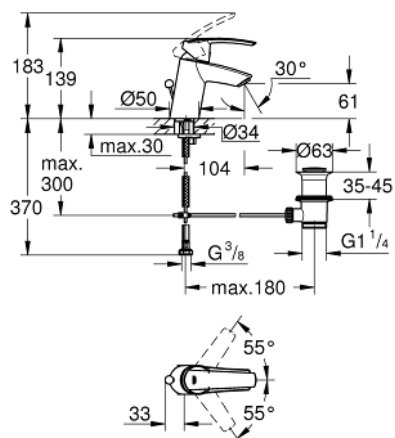

## 32 559 001 START MONOCOMANDO DE LAVATÓRIO 1/2" TAMANHO S

### DESCRIÇÃO DO PRODUTO

- Colour: cromado
  - Manípulo metálico
  - Cartucho de discos cerâmicos GROHE SilkMove 35 mm
  - Com limitador ecológico de temperatura
  - Limitador ecológico de caudal
  - Acabamento GROHE LongLife
  - mousseur 5,7 l/min
  - Válvula automática 1 1/4"
  - Ligações flexíveis
- GROHE FastFixation sistema de rápida instalação

### PEÇAS DE REPOSIÇÃO , novembro 2014 – now

- 1: Manipulo e tampa (Spare part-nr. 46897000)
- 2: Calota (desde 1999) (Spare part-nr. 46492000)
- 3: união roscada (Spare part-nr. 46460000)
- 4: Cartucho (Spare part-nr. 46374000)
- 5: Vareta pop-up (Spare part-nr. 46457000)
- 6: Perlator tipo "Mousseur" (Spare part-nr. 48159000)
- 7: conjunto de montagem (Spare part-nr. 46671000)
- 8: Válvula automática 1 1/4" (Spare part-nr. 28910000)
- 8.1: Tampa de válvula (Spare part-nr. 07182000)
- 8.2: vareta (Spare part-nr. 07052000)
- 9: vareta (Spare part-nr. 07341000)\*
- 10: Chave de caixa (Spare part-nr. 19332000)\*
- 11: Chave de tubo longa (Spare part-nr. 19017000)\*