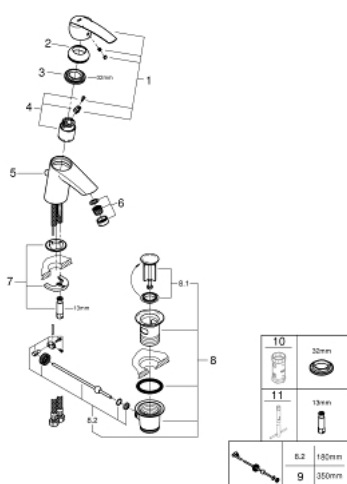

## 32 559 001 START MONOCOMANDO DE LAVATÓRIO 1/2" TAMANHO S

### DESCRIÇÃO DO PRODUTO

- Colour: cromado
  - Manípulo metálico
  - Cartucho de discos cerâmicos GROHE SilkMove 35 mm
  - Com limitador ecológico de temperatura
  - Limitador ecológico de caudal
  - Acabamento GROHE LongLife
  - mousseur 5,7 l/min
  - Válvula automática 1 1/4"
  - Ligações flexíveis
- GROHE FastFixation sistema de rápida instalação

### PEÇAS DE REPOSIÇÃO , novembro 2014 – now

- 1: Manipulo e tampa (Spare part-nr. 46897000)
- 2: Calota (desde 1999) (Spare part-nr. 46492000)
- 3: união roscada (Spare part-nr. 46460000)
- 4: Cartucho (Spare part-nr. 46374000)
- 5: Vareta pop-up (Spare part-nr. 46457000)
- 6: Perlator tipo "Mousseur" (Spare part-nr. 48159000)
- 7: conjunto de montagem (Spare part-nr. 46671000)
- 8: Válvula automática 1 1/4" (Spare part-nr. 28910000)
- 8.1: Tampa de válvula (Spare part-nr. 07182000)
- 8.2: vareta (Spare part-nr. 07052000)
- 9: vareta (Spare part-nr. 07341000)\*
- 10: Chave de caixa (Spare part-nr. 19332000)\*
- 11: Chave de tubo longa (Spare part-nr. 19017000)\*