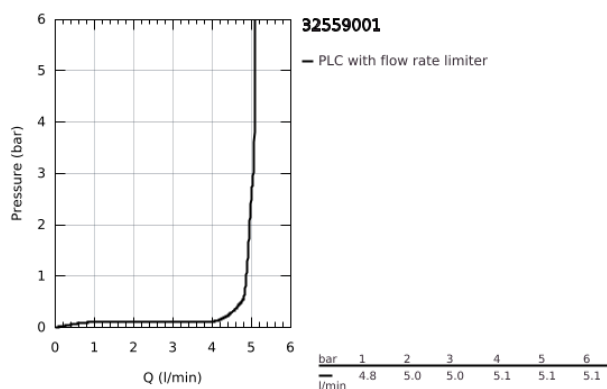

## 32 559 001 START MONOCOMANDO DE LAVATÓRIO 1/2" TAMANHO S

### DESCRIÇÃO DO PRODUTO

- Colour: cromado
  - Manípulo metálico
  - Cartucho de discos cerâmicos GROHE SilkMove 35 mm
  - Com limitador ecológico de temperatura
  - Limitador ecológico de caudal
  - Acabamento GROHE LongLife
  - mousseur 5,7 l/min
  - Válvula automática 1 1/4"
  - Ligações flexíveis
- GROHE FastFixation sistema de rápida instalação