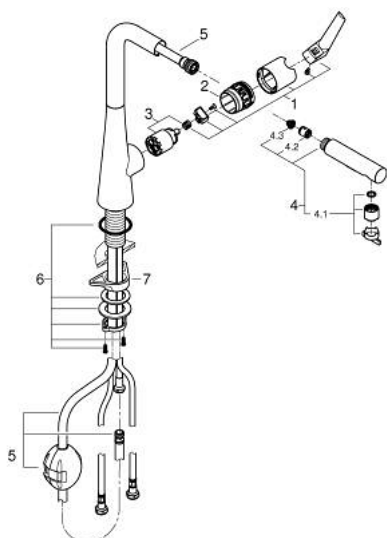

32 553 DC2 ZEDRA MONOCOMANDO DE LAVA-LOUÇA 1/2"

DESCRIÇÃO DO PRODUTO

- Colour: supersteel
- 1 furo para instalação
- Acabamento GROHE LongLife
- Cartucho de discos cerâmicos GROHE SilkMove 35 mm
- Bica extraível para maior flexibilidade
- MagneticDocking garante uma fácil retração e encaixe do chuveiro extraível
- Com jato duplo
- Retorno automático ao jato laminar
- Limitador ecológico de caudal
- Bica giratória, ângulo de rotação do manípulo de 360°
- Válvulas anti-retorno
- Ligações flexíveis
- Conjunto de fixação metálico
- Vias de água separadas - sem chumbo e níquel
- Caudal máximo (a 3 bar): 10 l/min

32 553 DC2 ZEDRA MONOCOMANDO DE LAVA-LOUÇA 1/2"

PEÇAS DE REPOSIÇÃO , março 2021 – now

- 1: Manipulo e tampa (Spare part-nr. 48476DC0)
- 2: casquilho roscado (Spare part-nr. 48517000)
- 3: Cartucho (Spare part-nr. 46374000)
- 4: Chuveiro (Spare part-nr. 48474DC0)
- 4.1: Perlator tipo "Mousseur" (Spare part-nr. 48275000)
- 4.2: Sede 1/2" (Spare part-nr. 08565000)
- 4.3: filtro (Spare part-nr. 0676800M)
- 5: Flexível de chuveiro (Spare part-nr. 48472000)
- 6: Kit de fixação

(Spare part-nr. 48384000)

- 7: placa de estabilização (Spare part-nr. 05334000)