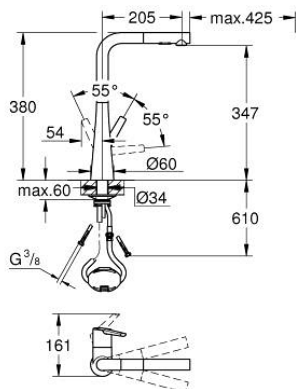

32 553 DC2 ZEDRA MONOCOMANDO DE LAVA-LOUÇA 1/2"

DESCRIÇÃO DO PRODUTO

- Colour: supersteel
- 1 furo para instalação
- Acabamento GROHE LongLife
- Cartucho de discos cerâmicos GROHE SilkMove 35 mm
- Bica extraível para maior flexibilidade
- MagneticDocking garante uma fácil retração e encaixe do chuveiro extraível
- Com jato duplo
- Retorno automático ao jato laminar
- Limitador ecológico de caudal
- Bica giratória, ângulo de rotação do manípulo de 360°
- Válvulas anti-retorno
- Ligações flexíveis
- Conjunto de fixação metálico
- Vias de água separadas - sem chumbo e níquel
- Caudal máximo (a 3 bar): 10 l/min

32 553 DC2 ZEDRA MONOCOMANDO DE LAVA-LOUÇA 1/2"

PEÇAS DE REPOSIÇÃO , março 2021 – now

- 1: Manipulo e tampa (Spare part-nr. 48476DC0)
- 2: casquilho roscado (Spare part-nr. 48517000)
- 3: Cartucho (Spare part-nr. 46374000)
- 4: Chuveiro (Spare part-nr. 48474DC0)
- 4.1: Perlator tipo "Mousseur" (Spare part-nr. 48275000)
- 4.2: Sede 1/2" (Spare part-nr. 08565000)
- 4.3: filtro (Spare part-nr. 0676800M)
- 5: Flexível de chuveiro (Spare part-nr. 48472000)
- 6: Kit de fixação

(Spare part-nr. 48384000)

- 7: placa de estabilização (Spare part-nr. 05334000)