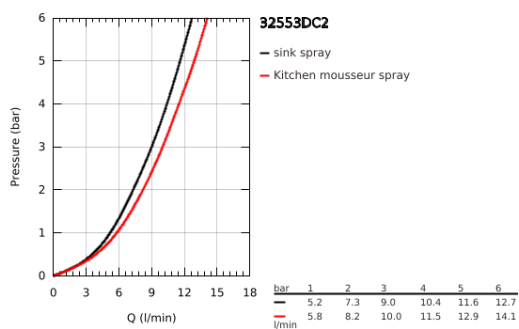

32 553 DC2 ZEDRA MONOCOMANDO DE LAVA-LOUÇA 1/2"

DESCRIÇÃO DO PRODUTO

- Colour: supersteel
- 1 furo para instalação
- Acabamento GROHE LongLife
- Cartucho de discos cerâmicos GROHE SilkMove 35 mm
- Bica extraível para maior flexibilidade
- MagneticDocking garante uma fácil retração e encaixe do chuveiro extraível
- Com jato duplo
- Retorno automático ao jato laminar
- Limitador ecológico de caudal
- Bica giratória, ângulo de rotação do manípulo de 360°
- Válvulas anti-retorno
- Ligações flexíveis
- Conjunto de fixação metálico
- Vias de água separadas - sem chumbo e níquel
- Caudal máximo (a 3 bar): 10 l/min

32 553 DC2 ZEDRA MONOCOMANDO DE LAVA-LOUÇA 1/2"

PEÇAS DE REPOSIÇÃO , março 2021 – now

- 1: Manipulo e tampa (Spare part-nr. 48476DC0)
- 2: casquilho roscado (Spare part-nr. 48517000)
- 3: Cartucho (Spare part-nr. 46374000)
- 4: Chuveiro (Spare part-nr. 48474DC0)
- 4.1: Perlator tipo "Mousseur" (Spare part-nr. 48275000)
- 4.2: Sede 1/2" (Spare part-nr. 08565000)
- 4.3: filtro (Spare part-nr. 0676800M)
- 5: Flexível de chuveiro (Spare part-nr. 48472000)
- 6: Kit de fixação