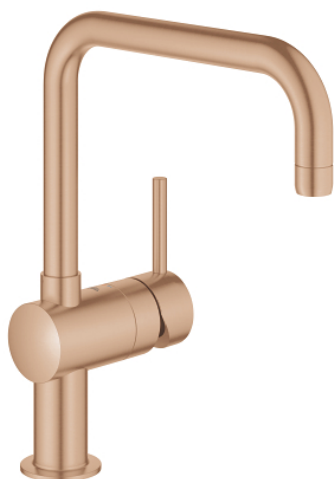

## 32 488 DL0 MINTA MONOCOMANDO DE LAVA-LOUÇA 1/2"

### DESCRIÇÃO DO PRODUTO

- Colour: brushed warm sunset
- Bica em U
- Acabamento GROHE LongLife
- Cartucho de discos cerâmicos GROHE SilkMove 46 mm
- Limitador ecológico de caudal
- Ângulo de rotação: 0° / 150° / 360°
- Bica giratória
- Ligações flexíveis
- Sistema de instalação rápida
- Limitador de temperatura opcional
- Caudal máximo (a 3 bar): 11.5 l/min