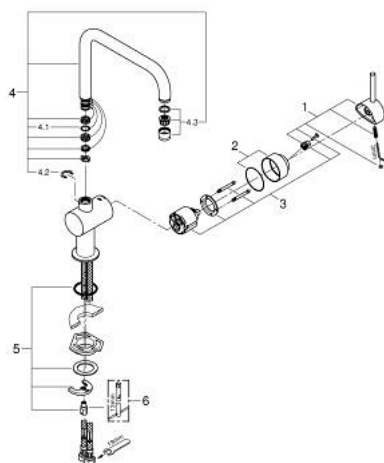

32 488 DC0 MINTA MONOCOMANDO DE LAVA-LOUÇA 1/2"

DESCRIÇÃO DO PRODUTO

- Colour: supersteel
- Bica em U
- Acabamento GROHE LongLife
- Cartucho de discos cerâmicos GROHE SilkMove 46 mm
- Limitador ecológico de caudal
- Ângulo de rotação: 0° / 150° / 360°
- Bica giratória
- Ligações flexíveis
- Sistema de instalação rápida
- Limitador de temperatura opcional
- Caudal máximo (a 3 bar): 11.5 l/min

32 488 DC0 MINTA MONOCOMANDO DE LAVA-LOUÇA 1/2"

PEÇAS DE REPOSIÇÃO , março 2007 – outubro 2014

- 1: Manipulo e tampa (Spare part-nr. 46015DC0)
 - 2: Calota (desde 1999) (Spare part-nr. 46025DC0)
 - 3: Cartucho (Spare part-nr. 46048000)
 - 4: Bica giratória 3/4" (Spare part-nr. 13096DC0)
 - 4.1: o ring (Spare part-nr. 0128500M)
 - 4.2: Clip de fixação (Spare part-nr. 0485300M)
 - 4.3: Perlator tipo "Mousseur" (Spare part-nr. 13928DC0)
 - 5: união roscada (Spare part-nr. 46249000)
 - 6: Chave de tubo longa (Spare part-nr. 19017000)*
- * Acessórios Opcionais