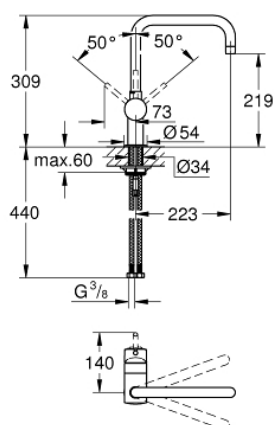

32 488 DC0 MINTA MONOCOMANDO DE LAVA-LOUÇA 1/2"

DESCRIÇÃO DO PRODUTO

- Colour: supersteel
- Bica em U
- Acabamento GROHE LongLife
- Cartucho de discos cerâmicos GROHE SilkMove 46 mm
- Limitador ecológico de caudal
- Ângulo de rotação: 0° / 150° / 360°
- Bica giratória
- Ligações flexíveis
- Sistema de instalação rápida
- Limitador de temperatura opcional
- Caudal máximo (a 3 bar): 11.5 l/min

32 488 DC0 MINTA MONOCOMANDO DE LAVA-LOUÇA 1/2"

PEÇAS DE REPOSIÇÃO , março 2007 – outubro 2014

- 1: Manipulo e tampa (Spare part-nr. 46015DC0)
 - 2: Calota (desde 1999) (Spare part-nr. 46025DC0)
 - 3: Cartucho (Spare part-nr. 46048000)
 - 4: Bica giratória 3/4" (Spare part-nr. 13096DC0)
 - 4.1: o ring (Spare part-nr. 0128500M)
 - 4.2: Clip de fixação (Spare part-nr. 0485300M)
 - 4.3: Perlator tipo "Mousseur" (Spare part-nr. 13928DC0)
 - 5: união roscada (Spare part-nr. 46249000)
 - 6: Chave de tubo longa (Spare part-nr. 19017000)*
- * Acessórios Opcionais