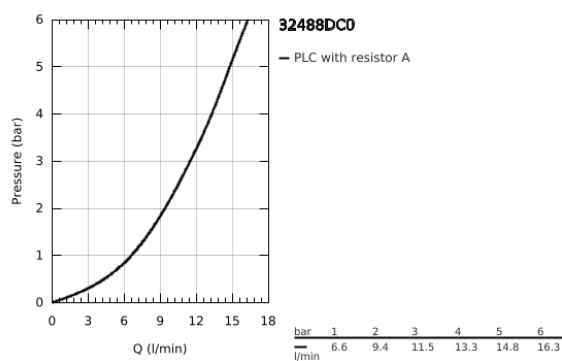

32 488 DC0 MINTA MONOCOMANDO DE LAVA-LOUÇA 1/2"

DESCRIÇÃO DO PRODUTO

- Colour: supersteel
- Bica em U
- Acabamento GROHE LongLife
- Cartucho de discos cerâmicos GROHE SilkMove 46 mm
- Limitador ecológico de caudal
- Ângulo de rotação: 0° / 150° / 360°
- Bica giratória
- Ligações flexíveis
- Sistema de instalação rápida
- Limitador de temperatura opcional
- Caudal máximo (a 3 bar): 11.5 l/min

32 488 DC0 MINTA MONOCOMANDO DE LAVA-LOUÇA 1/2"

PEÇAS DE REPOSIÇÃO , março 2007 – outubro 2014

- 1: Manipulo e tampa (Spare part-nr. 46015DC0)
 - 2: Calota (desde 1999) (Spare part-nr. 46025DC0)
 - 3: Cartucho (Spare part-nr. 46048000)
 - 4: Bica giratória 3/4" (Spare part-nr. 13096DC0)
 - 4.1: o ring (Spare part-nr. 0128500M)
 - 4.2: Clip de fixação (Spare part-nr. 0485300M)
 - 4.3: Perlator tipo "Mousseur" (Spare part-nr. 13928DC0)
 - 5: união roscada (Spare part-nr. 46249000)
 - 6: Chave de tubo longa (Spare part-nr. 19017000)*
- * Acessórios Opcionais