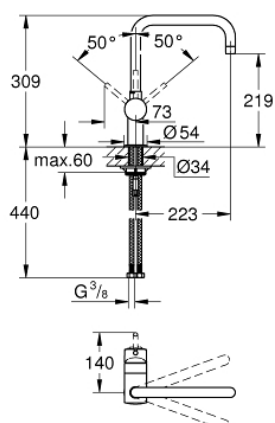

32 488 AL0 MINTA MONOCOMANDO DE LAVA-LOUÇA 1/2"

DESCRIÇÃO DO PRODUTO

- Colour: brushed hard graphite
- Bica em U
- Acabamento GROHE LongLife
- Cartucho de discos cerâmicos GROHE SilkMove 46 mm
- Limitador ecológico de caudal
- Ângulo de rotação: 0° / 150° / 360°
- Bica giratória
- Ligações flexíveis
- Sistema de instalação rápida
- Limitador de temperatura opcional
- Caudal máximo (a 3 bar): 11.5 l/min

32 488 AL0 MINTA MONOCOMANDO DE LAVA-LOUÇA 1/2"

PEÇAS DE REPOSIÇÃO , março 2018 – now

- 1: Manipulo e tampa (Spare part-nr. 46015AL0)
 - 2: Calota (desde 1999) (Spare part-nr. 46025AL0)
 - 3: Cartucho (Spare part-nr. 46048000)
 - 4: Bica giratória 3/4" (Spare part-nr. 13096AL0)
 - 4.1: o ring (Spare part-nr. 0128500M)
 - 4.2: Clip de fixação (Spare part-nr. 0485300M)
 - 4.3: Perlator tipo "Mousseur" (Spare part-nr. 13928AL0)
 - 5: união roscada (Spare part-nr. 46249000)
 - 6: Chave de tubo longa (Spare part-nr. 19017000)*
- * Acessórios Opcionais