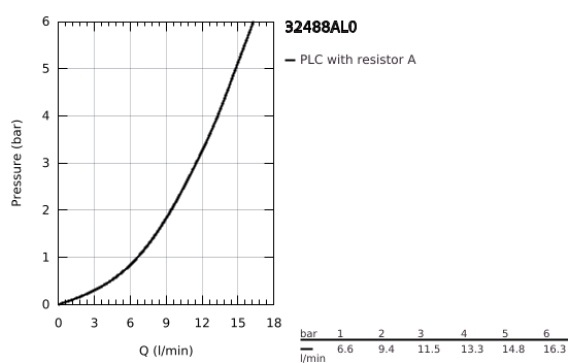

32 488 AL0 MINTA MONOCOMANDO DE LAVA-LOUÇA 1/2"

DESCRIÇÃO DO PRODUTO

- Colour: brushed hard graphite
- Bica em U
- Acabamento GROHE LongLife
- Cartucho de discos cerâmicos GROHE SilkMove 46 mm
- Limitador ecológico de caudal
- Ângulo de rotação: 0° / 150° / 360°
- Bica giratória
- Ligações flexíveis
- Sistema de instalação rápida
- Limitador de temperatura opcional
- Caudal máximo (a 3 bar): 11.5 l/min

32 488 AL0 MINTA MONOCOMANDO DE LAVA-LOUÇA 1/2"

PEÇAS DE REPOSIÇÃO , março 2018 – now

- 1: Manipulo e tampa (Spare part-nr. 46015AL0)
 - 2: Calota (desde 1999) (Spare part-nr. 46025AL0)
 - 3: Cartucho (Spare part-nr. 46048000)
 - 4: Bica giratória 3/4" (Spare part-nr. 13096AL0)
 - 4.1: o ring (Spare part-nr. 0128500M)
 - 4.2: Clip de fixação (Spare part-nr. 0485300M)
 - 4.3: Perlator tipo "Mousseur" (Spare part-nr. 13928AL0)
 - 5: união roscada (Spare part-nr. 46249000)
 - 6: Chave de tubo longa (Spare part-nr. 19017000)*
- * Acessórios Opcionais