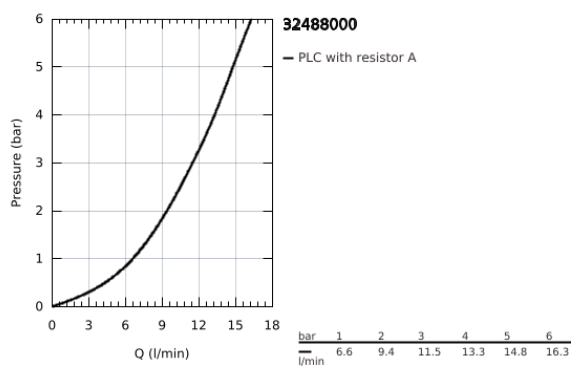

32 488 000 MINTA MONOCOMANDO DE LAVA-LOUÇA 1/2"

DESCRIÇÃO DO PRODUTO

- Colour: cromado
- Bica em U
- Acabamento GROHE LongLife
- Cartucho de discos cerâmicos GROHE SilkMove 46 mm
- Limitador ecológico de caudal
- Ângulo de rotação: 0° / 150° / 360°
- Bica giratória
- Ligações flexíveis
- Sistema de instalação rápida
- Limitador de temperatura opcional
- Caudal máximo (a 3 bar): 11.5 l/min

32 488 000 MINTA MONOCOMANDO DE LAVA-LOUÇA 1/2"

PEÇAS DE REPOSIÇÃO , março 2007 – outubro 2014

- 1: Manipulo e tampa (Spare part-nr. 46015000)
 - 2: Calota (desde 1999) (Spare part-nr. 46025000)
 - 3: Cartucho (Spare part-nr. 46048000)
 - 4: Bica giratória 3/4" (Spare part-nr. 13096000)
 - 4.1: o ring (Spare part-nr. 0128500M)
 - 4.2: Clip de fixação (Spare part-nr. 0485300M)
 - 4.3: Perlator tipo "Mousseur" (Spare part-nr. 13928000)
 - 5: união roscada (Spare part-nr. 46249000)
 - 6: Chave de tubo longa (Spare part-nr. 19017000)*
- * Acessórios Opcionais