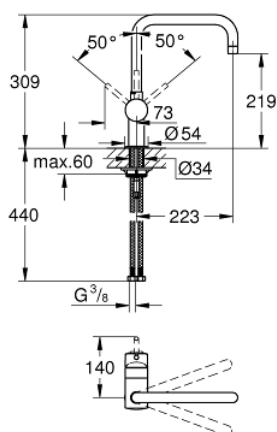

32 488 000 MINTA MONOCOMANDO DE LAVA-LOUÇA 1/2"

DESCRIÇÃO DO PRODUTO

- Colour: cromado
- Bica em U
- Acabamento GROHE LongLife
- Cartucho de discos cerâmicos GROHE SilkMove 46 mm
- Limitador ecológico de caudal
- Ângulo de rotação: 0° / 150° / 360°
- Bica giratória
- Ligações flexíveis
- Sistema de instalação rápida
- Limitador de temperatura opcional
- Caudal máximo (a 3 bar): 11.5 l/min

32 488 000 MINTA MONOCOMANDO DE LAVA-LOUÇA 1/2"

PEÇAS DE REPOSIÇÃO , março 2007 – outubro 2014

- 1: Manipulo e tampa (Spare part-nr. 46015000)
 - 2: Calota (desde 1999) (Spare part-nr. 46025000)
 - 3: Cartucho (Spare part-nr. 46048000)
 - 4: Bica giratória 3/4" (Spare part-nr. 13096000)
 - 4.1: o ring (Spare part-nr. 0128500M)
 - 4.2: Clip de fixação (Spare part-nr. 0485300M)
 - 4.3: Perlator tipo "Mousseur" (Spare part-nr. 13928000)
 - 5: união roscada (Spare part-nr. 46249000)
 - 6: Chave de tubo longa (Spare part-nr. 19017000)*
- * Acessórios Opcionais