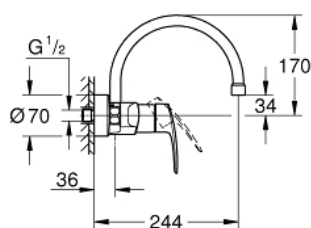

## 32 482 003 EUROSMART MONOCOMANDO DE LAVA-LOUÇA 1/2"

### DESCRIÇÃO DO PRODUTO

- Colour: cromado
- Montagem na parede
- Acabamento GROHE LongLife
- Cartucho de discos cerâmicos GROHE SilkMove 35 mm
- Perlator tipo "Mousseur"
- Limitador ecológico de caudal
- Bica giratória, ângulo de rotação do manípulo de 360°
- Comprimento da bica 244 mm
- Limitador de temperatura integrado

- Rácores em C

- Caudal máximo (a 3 bar): 13.5 l/min
- Edição Profissional

### PEÇAS DE REPOSIÇÃO , setembro 2019 – now

- 1: Manipulo e tampa (Spare part-nr. 48542000)
- 2: Cartucho (Spare part-nr. 46374000)
- 3: bica (Spare part-nr. 13371000)
- 3.1: Perlator tipo "Mousseur" (Spare part-nr. 06574000)
- 3.2: o'ring (Spare part-nr. 0128500M)
- 3.3: Clip de fixação (Spare part-nr. 0485300M)
- 4: Sede 1/2" (Spare part-nr. 45044000)
- 4.1: o'ring (Spare part-nr. 0311900M)
- 5: Rácor em S (Spare part-nr. 12662000)
- 6: Prolongamentos 3/4", 20 mm (Spare part-nr. 0713000M)\*
- 7: Chave de porcas (Spare part-nr. 19377000)\*