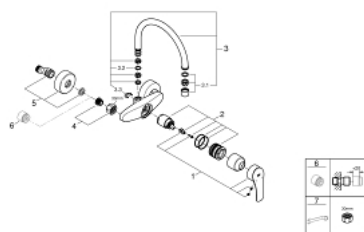

### DESCRIÇÃO DO PRODUTO

- Colour: cromado
- Montagem na parede
- Acabamento GROHE LongLife
- Cartucho de discos cerâmicos GROHE SilkMove 35 mm
- Perlator tipo "Mousseur"
- Limitador ecológico de caudal
- Bica giratória, ângulo de rotação do manípulo de 360°
- Comprimento da bica 244 mm
- Limitador de temperatura integrado

- Rácores em C

- Caudal máximo (a 3 bar): 13.5 l/min
- Edição Profissional

### PEÇAS DE REPOSIÇÃO , setembro 2019 – now

- 1: Manipulo e tampa (Spare part-nr. 48542000)
- 2: Cartucho (Spare part-nr. 46374000)
- 3: bica (Spare part-nr. 13371000)
- 3.1: Perlator tipo "Mousseur" (Spare part-nr. 06574000)
- 3.2: o'ring (Spare part-nr. 0128500M)
- 3.3: Clip de fixação (Spare part-nr. 0485300M)
- 4: Sede 1/2" (Spare part-nr. 45044000)
- 4.1: o'ring (Spare part-nr. 0311900M)
- 5: Rácor em S (Spare part-nr. 12662000)
- 6: Prolongamentos 3/4", 20 mm (Spare part-nr. 0713000M)\*
- 7: Chave de porcas (Spare part-nr. 19377000)\*