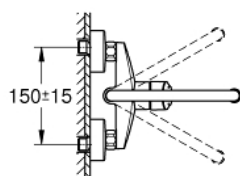

### DESCRIÇÃO DO PRODUTO

- Colour: cromado
- Montagem na parede
- Acabamento GROHE LongLife
- Cartucho de discos cerâmicos GROHE SilkMove 35 mm
- Perlator tipo "Mousseur"
- Limitador ecológico de caudal
- Bica giratória, ângulo de rotação do manípulo de 360°
- Comprimento da bica 244 mm
- Limitador de temperatura integrado