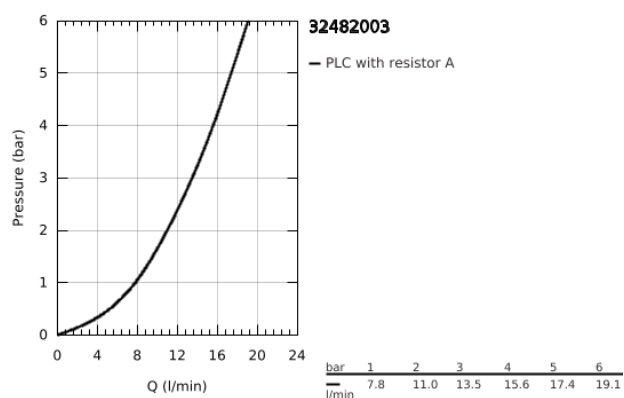

## 32 482 003 EUROSMART MONOCOMANDO DE LAVA-LOUÇA 1/2"

### DESCRIÇÃO DO PRODUTO

- Colour: cromado
- Montagem na parede
- Acabamento GROHE LongLife
- Cartucho de discos cerâmicos GROHE SilkMove 35 mm
- Perlator tipo "Mousseur"
- Limitador ecológico de caudal
- Bica giratória, ângulo de rotação do manípulo de 360°
- Comprimento da bica 244 mm
- Limitador de temperatura integrado

- Rácores em C

- Caudal máximo (a 3 bar): 13.5 l/min
- Edição Profissional