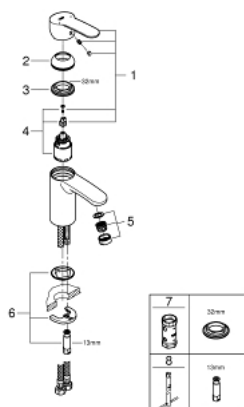

32 468 20E EUROSTYLE COSMOPOLITAN MONOCOMANDO DE LAVATÓRIO 1/2" TAMANHO S

DESCRIÇÃO DO PRODUTO

- Colour: cromado
- Manipulo metálico
- Cartucho de discos cerâmicos GROHE SilkMove 35 mm
- Limitador ecológico de caudal
- Caudal mínimo regulável 2,5 l/min
- Limitador de temperatura
- Acabamento GROHE LongLife
- GROHE EcoJoy para menor consumo e jato perfeito
- Caudal máximo (a 3 bar): 5 l/min
- Mousseur SpeedClean
- Sistema de Instalação GROHE FastFixation
- Corpo liso
- Ligações flexíveis
- Pressão mínima 1,0 bar
- Classificação de ruído 1, de acordo com a norma DIN4109, certificado incluído

32 468 20E EUROSTYLE COSMOPOLITAN MONOCOMANDO DE LAVATÓRIO 1/2" TAMANHO S

PEÇAS DE REPOSIÇÃO , agosto 2017 – now

- 1: Manipulo e tampa (Spare part-nr. 46748000)
 - 2: Calota (desde 1999) (Spare part-nr. 46492000)
 - 3: união roscada (Spare part-nr. 46460000)
 - 4: Cartucho (Spare part-nr. 46374000)
 - 5: Perlator tipo "Mousseur" (Spare part-nr. 48159000)
 - 6: conjunto de montagem (Spare part-nr. 46671000)
 - 7: Chave de caixa (Spare part-nr. 19332000)*
 - 8: Chave de tubo longa (Spare part-nr. 19017000)*
- * Acessórios Opcionais