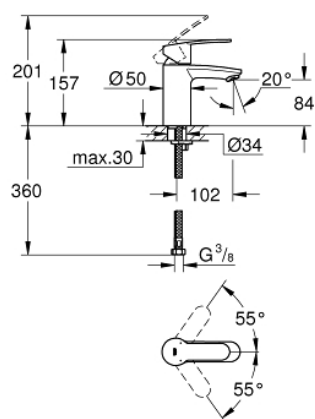

32 468 20E EUROSTYLE COSMOPOLITAN MONOCOMANDO DE LAVATÓRIO 1/2" TAMANHO S

DESCRIÇÃO DO PRODUTO

- Colour: cromado
- Manipulo metálico
- Cartucho de discos cerâmicos GROHE SilkMove 35 mm
- Limitador ecológico de caudal
- Caudal mínimo regulável 2,5 l/min
- Limitador de temperatura
- Acabamento GROHE LongLife
- GROHE EcoJoy para menor consumo e jato perfeito
- Caudal máximo (a 3 bar): 5 l/min
- Mousseur SpeedClean
- Sistema de Instalação GROHE FastFixation
- Corpo liso
- Ligações flexíveis
- Pressão mínima 1,0 bar
- Classificação de ruído 1, de acordo com a norma DIN4109, certificado incluído

32 468 20E EUROSTYLE COSMOPOLITAN MONOCOMANDO DE LAVATÓRIO 1/2" TAMANHO S

PEÇAS DE REPOSIÇÃO , agosto 2017 – now

- 1: Manipulo e tampa (Spare part-nr. 46748000)
 - 2: Calota (desde 1999) (Spare part-nr. 46492000)
 - 3: união roscada (Spare part-nr. 46460000)
 - 4: Cartucho (Spare part-nr. 46374000)
 - 5: Perlator tipo "Mousseur" (Spare part-nr. 48159000)
 - 6: conjunto de montagem (Spare part-nr. 46671000)
 - 7: Chave de caixa (Spare part-nr. 19332000)*
 - 8: Chave de tubo longa (Spare part-nr. 19017000)*
- * Acessórios Opcionais