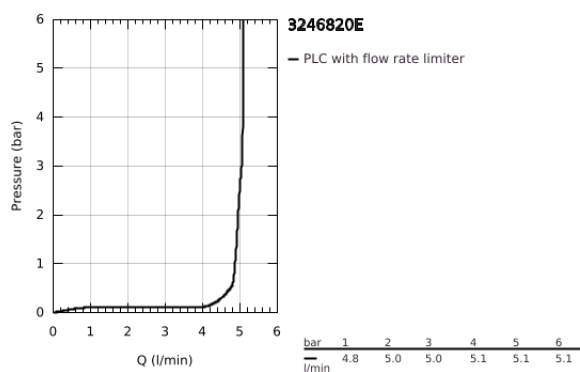

32 468 20E EUROSTYLE COSMOPOLITAN MONOCOMANDO DE LAVATÓRIO 1/2" TAMANHO S

DESCRIÇÃO DO PRODUTO

- Colour: cromado
- Manipulo metálico
- Cartucho de discos cerâmicos GROHE SilkMove 35 mm
- Limitador ecológico de caudal
- Caudal mínimo regulável 2,5 l/min
- Limitador de temperatura
- Acabamento GROHE LongLife
- GROHE EcoJoy para menor consumo e jato perfeito
- Caudal máximo (a 3 bar): 5 l/min
- Mousseur SpeedClean
- Sistema de Instalação GROHE FastFixation
- Corpo liso
- Ligações flexíveis
- Pressão mínima 1,0 bar
- Classificação de ruído 1, de acordo com a norma DIN4109, certificado incluído

32 468 20E EUROSTYLE COSMOPOLITAN MONOCOMANDO DE LAVATÓRIO 1/2" TAMANHO S

PEÇAS DE REPOSIÇÃO , agosto 2017 – now

- 1: Manipulo e tampa (Spare part-nr. 46748000)
 - 2: Calota (desde 1999) (Spare part-nr. 46492000)
 - 3: união roscada (Spare part-nr. 46460000)
 - 4: Cartucho (Spare part-nr. 46374000)
 - 5: Perlator tipo "Mousseur" (Spare part-nr. 48159000)
 - 6: conjunto de montagem (Spare part-nr. 46671000)
 - 7: Chave de caixa (Spare part-nr. 19332000)*
 - 8: Chave de tubo longa (Spare part-nr. 19017000)*
- * Acessórios Opcionais