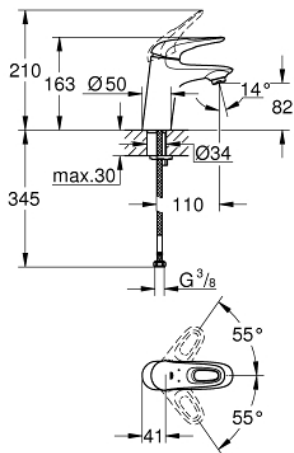

## 32 468 003 EUROSTYLE MONOCOMANDO DE LAVATÓRIO 1/2" TAMANHO S

### DESCRIÇÃO DO PRODUTO

- Colour: cromado
- Cartucho de discos cerâmicos GROHE SilkMove 35 mm
- Limitador ecológico de caudal
- Com limitador ecológico de temperatura
- Acabamento GROHE LongLife
- GROHE EcoJoy para menor consumo e jato perfeito
- Caudal máximo (a 3 bar): 5 l/min
- GROHE FastFixation sistema de rápida instalação

32 468 003 **EUROSTYLE MONOCOMANDO DE LAVATÓRIO 1/2"**  
**TAMANHO S**

**PEÇAS DE REPOSIÇÃO** , janeiro 2015 – now

- 1: Manipulo e tampa (Spare part-nr. 46938000)
  - 2: Calota (desde 1999) (Spare part-nr. 46492000)
  - 3: união roscada (Spare part-nr. 46460000)
  - 4: Cartucho (Spare part-nr. 46374000)
  - 5: Perlator tipo "Mousseur" (Spare part-nr. 48159000)
  - 6: conjunto de montagem (Spare part-nr. 46671000)
  - 7: Chave de caixa (Spare part-nr. 19332000)\*
  - 8: Chave de tubo longa (Spare part-nr. 19017000)\*
- \* Acessórios Opcionais