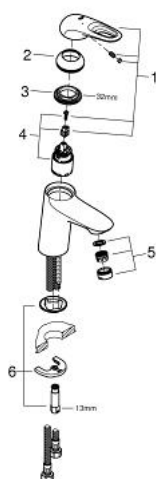

## 32 468 003 EUROSTYLE MONOCOMANDO DE LAVATÓRIO 1/2" TAMANHO S

### DESCRIÇÃO DO PRODUTO

- Colour: cromado
- Cartucho de discos cerâmicos GROHE SilkMove 35 mm
- Limitador ecológico de caudal
- Com limitador ecológico de temperatura
- Acabamento GROHE LongLife
- GROHE EcoJoy para menor consumo e jato perfeito
- Caudal máximo (a 3 bar): 5 l/min
- GROHE FastFixation sistema de rápida instalação

32 468 003 **EUROSTYLE MONOCOMANDO DE LAVATÓRIO 1/2"**  
**TAMANHO S**

**PEÇAS DE REPOSIÇÃO** , janeiro 2015 – now

- 1: Manipulo e tampa (Spare part-nr. 46938000)
  - 2: Calota (desde 1999) (Spare part-nr. 46492000)
  - 3: união roscada (Spare part-nr. 46460000)
  - 4: Cartucho (Spare part-nr. 46374000)
  - 5: Perlator tipo "Mousseur" (Spare part-nr. 48159000)
  - 6: conjunto de montagem (Spare part-nr. 46671000)
  - 7: Chave de caixa (Spare part-nr. 19332000)\*
  - 8: Chave de tubo longa (Spare part-nr. 19017000)\*
- \* Acessórios Opcionais