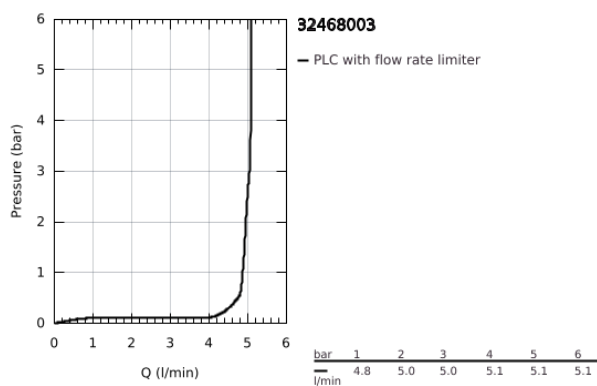

## 32 468 003 EUROSTYLE MONOCOMANDO DE LAVATÓRIO 1/2" TAMANHO S

### DESCRIÇÃO DO PRODUTO

- Colour: cromado
- Cartucho de discos cerâmicos GROHE SilkMove 35 mm
- Limitador ecológico de caudal
- Com limitador ecológico de temperatura
- Acabamento GROHE LongLife
- GROHE EcoJoy para menor consumo e jato perfeito
- Caudal máximo (a 3 bar): 5 l/min
- GROHE FastFixation sistema de rápida instalação

32 468 003 **EUROSTYLE MONOCOMANDO DE LAVATÓRIO 1/2"**  
**TAMANHO S**

**PEÇAS DE REPOSIÇÃO** , janeiro 2015 – now

- 1: Manipulo e tampa (Spare part-nr. 46938000)
  - 2: Calota (desde 1999) (Spare part-nr. 46492000)
  - 3: união roscada (Spare part-nr. 46460000)
  - 4: Cartucho (Spare part-nr. 46374000)
  - 5: Perlator tipo "Mousseur" (Spare part-nr. 48159000)
  - 6: conjunto de montagem (Spare part-nr. 46671000)
  - 7: Chave de caixa (Spare part-nr. 19332000)\*
  - 8: Chave de tubo longa (Spare part-nr. 19017000)\*
- \* Acessórios Opcionais