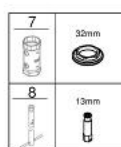

## 32 468 003 EUROSTYLE MONOCOMANDO DE LAVATÓRIO 1/2" TAMANHO S

### DESCRIÇÃO DO PRODUTO

- Colour: cromado
- Cartucho de discos cerâmicos GROHE SilkMove 35 mm
- Limitador ecológico de caudal
- Com limitador ecológico de temperatura
- Acabamento GROHE LongLife
- GROHE EcoJoy para menor consumo e jato perfeito
- Caudal máximo (a 3 bar): 5 l/min
- GROHE FastFixation sistema de rápida instalação

32 468 003 **EUROSTYLE MONOCOMANDO DE LAVATÓRIO 1/2"**  
**TAMANHO S**

**PEÇAS DE REPOSIÇÃO** , janeiro 2015 – now

- 1: Manipulo e tampa (Spare part-nr. 46938000)
  - 2: Calota (desde 1999) (Spare part-nr. 46492000)
  - 3: união roscada (Spare part-nr. 46460000)
  - 4: Cartucho (Spare part-nr. 46374000)
  - 5: Perlator tipo "Mousseur" (Spare part-nr. 48159000)
  - 6: conjunto de montagem (Spare part-nr. 46671000)
  - 7: Chave de caixa (Spare part-nr. 19332000)\*
  - 8: Chave de tubo longa (Spare part-nr. 19017000)\*
- \* Acessórios Opcionais