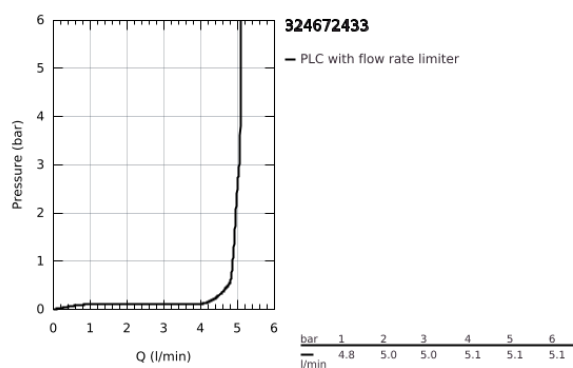

## 32 467 243 3 EUROSMART MONOCOMANDO DE LAVATÓRIO 1/2" TAMANHO S

### DESCRIÇÃO DO PRODUTO

- Colour: matte black
- 1 furo para instalação
- Manipulo metálico
- Cartucho de discos cerâmicos GROHE SilkMove 28 mm
- Limitador ecológico de caudal
- Com limitador ecológico de temperatura
- GROHE EcoJoy para menor consumo e jato perfeito
- Caudal máximo (a 3 bar): 5 l/min
- Vias de água separadas - sem chumbo e níquel
- GROHE FastFixation sistema de rápida instalação

- Corpo liso
- Ligações flexíveis
- Edição Profissional

32 467 243 3 **EUROSMART MONOCOMANDO DE LAVATÓRIO 1/2"**  
**TAMANHO S**

**PEÇAS DE REPOSIÇÃO** , fevereiro 2023 – now

- 1: Manípulo e tampa (Spare part-nr. 485482430)
- 2: tampa (Spare part-nr. 461162430)
- 3: Cartucho (Spare part-nr. 48518000)
- 4: Perlator tipo "Mousseur" (Spare part-nr. 481592430)
- 5: conjunto de montagem (Spare part-nr. 46645000)
- 6: Válvula (Spare part-nr. 658072430)\*
- 7: Chave de tubo longa (Spare part-nr. 19017000)\*