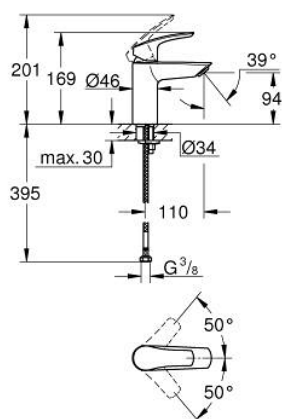

## 32 467 243 3 EUROSMART MONOCOMANDO DE LAVATÓRIO 1/2" TAMANHO S

### DESCRIÇÃO DO PRODUTO

- Colour: matte black
- 1 furo para instalação
- Manipulo metálico
- Cartucho de discos cerâmicos GROHE SilkMove 28 mm
- Limitador ecológico de caudal
- Com limitador ecológico de temperatura
- GROHE EcoJoy para menor consumo e jato perfeito
- Caudal máximo (a 3 bar): 5 l/min
- Vias de água separadas - sem chumbo e níquel
- GROHE FastFixation sistema de rápida instalação

- Corpo liso
- Ligações flexíveis
- Edição Profissional

32 467 243 3 **EUROSMART MONOCOMANDO DE LAVATÓRIO 1/2"**  
**TAMANHO S**

**PEÇAS DE REPOSIÇÃO** , fevereiro 2023 – now

- 1: Manípulo e tampa (Spare part-nr. 485482430)
- 2: tampa (Spare part-nr. 461162430)
- 3: Cartucho (Spare part-nr. 48518000)
- 4: Perlator tipo "Mousseur" (Spare part-nr. 481592430)
- 5: conjunto de montagem (Spare part-nr. 46645000)
- 6: Válvula (Spare part-nr. 658072430)\*
- 7: Chave de tubo longa (Spare part-nr. 19017000)\*