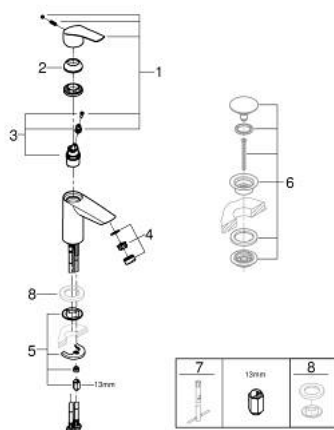

### DESCRIÇÃO DO PRODUTO

- Colour: matte black
- 1 furo para instalação
- Manipulo metálico
- Cartucho de discos cerâmicos GROHE SilkMove 28 mm
- Limitador ecológico de caudal
- Com limitador ecológico de temperatura
- GROHE EcoJoy para menor consumo e jato perfeito
- Caudal máximo (a 3 bar): 5 l/min
- Vias de água separadas - sem chumbo e níquel
- GROHE FastFixation sistema de rápida instalação

- Corpo liso
- Ligações flexíveis
- Edição Profissional

32 467 243 3 **EUROSMART MONOCOMANDO DE LAVATÓRIO 1/2"**  
**TAMANHO S**

**PEÇAS DE REPOSIÇÃO** , fevereiro 2023 – now

- 1: Manípulo e tampa (Spare part-nr. 485482430)
- 2: tampa (Spare part-nr. 461162430)
- 3: Cartucho (Spare part-nr. 48518000)
- 4: Perlator tipo "Mousseur" (Spare part-nr. 481592430)
- 5: conjunto de montagem (Spare part-nr. 46645000)
- 6: Válvula (Spare part-nr. 658072430)\*
- 7: Chave de tubo longa (Spare part-nr. 19017000)\*