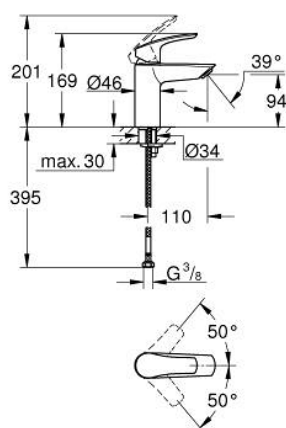

## 32 467 003 EUROSMART MONOCOMANDO DE LAVATÓRIO 1/2" TAMANHO S

### DESCRIÇÃO DO PRODUTO

- Colour: cromado
- 1 furo para instalação
- Manipulo metálico
- Cartucho de discos cerâmicos GROHE SilkMove 28 mm
- Limitador ecológico de caudal
- Com limitador ecológico de temperatura
- Acabamento GROHE LongLife
- GROHE EcoJoy para menor consumo e jato perfeito
- Caudal máximo (a 3 bar): 5 l/min
- Vias de água separadas - sem chumbo e níquel
- GROHE FastFixation sistema de rápida instalação

- Corpo liso

- Ligações flexíveis
- Edição Profissional

32 467 003 **EUROSMART MONOCOMANDO DE LAVATÓRIO 1/2"**  
**TAMANHO S**

**PEÇAS DE REPOSIÇÃO** , julho 2019 – agosto 2024

- 1: Manípulo e tampa (Spare part-nr. 48548000)
  - 2: Calota (desde 1999) (Spare part-nr. 46116000)
  - 3: Cartucho (Spare part-nr. 48518000)
  - 4: Perlador tipo "Mousseur" (Spare part-nr. 48159000)
  - 5: conjunto de montagem (Spare part-nr. 46645000)
  - 6: Válvula (Spare part-nr. 65807000)\*
  - 7: Chave de tubo longa (Spare part-nr. 19017000)\*
  - 8: espelho (Spare part-nr. 48165000)\*
- \* Acessórios Opcionais