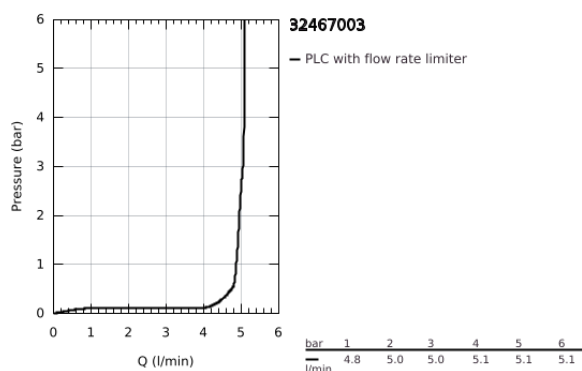

## 32 467 003 EUROSMART MONOCOMANDO DE LAVATÓRIO 1/2" TAMANHO S

### DESCRIÇÃO DO PRODUTO

- Colour: cromado
- 1 furo para instalação
- Manipulo metálico
- Cartucho de discos cerâmicos GROHE SilkMove 28 mm
- Limitador ecológico de caudal
- Com limitador ecológico de temperatura
- Acabamento GROHE LongLife
- GROHE EcoJoy para menor consumo e jato perfeito
- Caudal máximo (a 3 bar): 5 l/min
- Vias de água separadas - sem chumbo e níquel
- GROHE FastFixation sistema de rápida instalação

- Corpo liso

- Ligações flexíveis
- Edição Profissional

32 467 003 **EUROSMART MONOCOMANDO DE LAVATÓRIO 1/2"**  
**TAMANHO S**

**PEÇAS DE REPOSIÇÃO** , julho 2019 – agosto 2024

- 1: Manípulo e tampa (Spare part-nr. 48548000)
  - 2: Calota (desde 1999) (Spare part-nr. 46116000)
  - 3: Cartucho (Spare part-nr. 48518000)
  - 4: Perlador tipo "Mousseur" (Spare part-nr. 48159000)
  - 5: conjunto de montagem (Spare part-nr. 46645000)
  - 6: Válvula (Spare part-nr. 65807000)\*
  - 7: Chave de tubo longa (Spare part-nr. 19017000)\*
  - 8: espelho (Spare part-nr. 48165000)\*
- \* Acessórios Opcionais