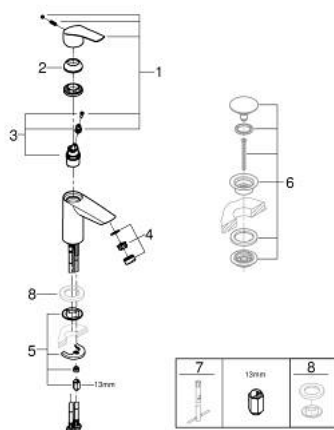

### DESCRIÇÃO DO PRODUTO

- Colour: cromado
- 1 furo para instalação
- Manipulo metálico
- Cartucho de discos cerâmicos GROHE SilkMove 28 mm
- Limitador ecológico de caudal
- Com limitador ecológico de temperatura
- Acabamento GROHE LongLife
- GROHE EcoJoy para menor consumo e jato perfeito
- Caudal máximo (a 3 bar): 5 l/min
- Vias de água separadas - sem chumbo e níquel
- GROHE FastFixation sistema de rápida instalação

- Corpo liso

- Ligações flexíveis
- Edição Profissional

32 467 003 **EUROSMART MONOCOMANDO DE LAVATÓRIO 1/2"**  
**TAMANHO S**

**PEÇAS DE REPOSIÇÃO** , julho 2019 – agosto 2024

- 1: Manípulo e tampa (Spare part-nr. 48548000)
  - 2: Calota (desde 1999) (Spare part-nr. 46116000)
  - 3: Cartucho (Spare part-nr. 48518000)
  - 4: Perlador tipo "Mousseur" (Spare part-nr. 48159000)
  - 5: conjunto de montagem (Spare part-nr. 46645000)
  - 6: Válvula (Spare part-nr. 65807000)\*
  - 7: Chave de tubo longa (Spare part-nr. 19017000)\*
  - 8: espelho (Spare part-nr. 48165000)\*
- \* Acessórios Opcionais