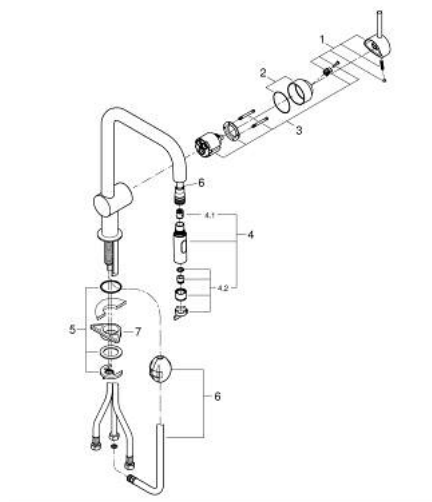

## 32 322 AL2 MINTA MONOCOMANDO DE LAVA-LOUÇA 1/2"

### DESCRIÇÃO DO PRODUTO

- Colour: brushed hard graphite
- Bica em U
- 1 furo para instalação
- Acabamento GROHE LongLife
- Cartucho de discos cerâmicos GROHE SilkMove 46 mm
- Bica extraível para maior flexibilidade
- Easy Docking Function garante uma retração fácil e um retorno suave de volta à posição inicial
- Com jato duplo
- Limitador ecológico de caudal
- Bica giratória, ângulo de rotação do manípulo de 360°
- Válvulas anti-retorno integradas
- Válvulas anti-retorno
- Ligações flexíveis
- Sistema de instalação rápida
- Caudal máximo (a 3 bar): 9 l/min

### PEÇAS DE REPOSIÇÃO , junho 2024 – now

- 1: Manipulo e tampa (Spare part-nr. 46015AL0)
- 2: Calota (desde 1999) (Spare part-nr. 46025AL0)
- 3: Cartucho (Spare part-nr. 46048000)
- 4: Chuveiro (Spare part-nr. 48416AL0)
- 5: Set-fixação (Spare part-nr. 46345000)
- 6: Bicha para misturadora de cozinha com chuveiro ou mousseur extraível (Spare part-nr. 48293000)
- 7: placa de estabilização (Spare part-nr. 05334000)