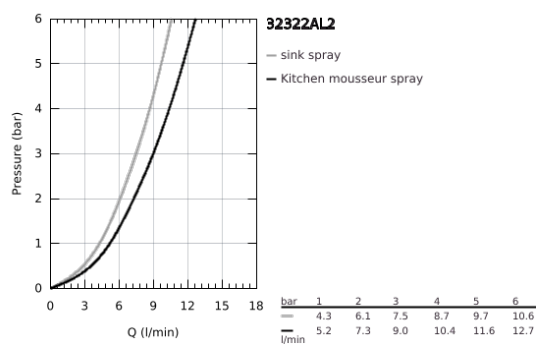

## 32 322 AL2 MINTA MONOCOMANDO DE LAVA-LOUÇA 1/2"

### DESCRIÇÃO DO PRODUTO

- Colour: brushed hard graphite
- Bica em U
- 1 furo para instalação
- Acabamento GROHE LongLife
- Cartucho de discos cerâmicos GROHE SilkMove 46 mm
- Bica extraível para maior flexibilidade
- Easy Docking Function garante uma retração fácil e um retorno suave de volta à posição inicial
- Com jato duplo
- Limitador ecológico de caudal
- Bica giratória, ângulo de rotação do manípulo de 360°
- Válvulas anti-retorno integradas
- Válvulas anti-retorno
- Ligações flexíveis
- Sistema de instalação rápida
- Caudal máximo (a 3 bar): 9 l/min