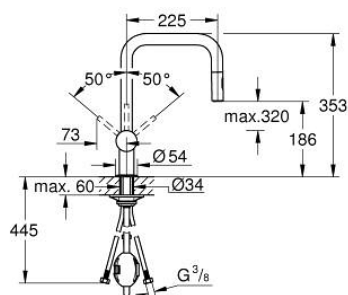

## 32 322 AL2 MINTA MONOCOMANDO DE LAVA-LOUÇA 1/2"

### DESCRIÇÃO DO PRODUTO

- Colour: brushed hard graphite
- Bica em U
- 1 furo para instalação
- Acabamento GROHE LongLife
- Cartucho de discos cerâmicos GROHE SilkMove 46 mm
- Bica extraível para maior flexibilidade
- Easy Docking Function garante uma retração fácil e um retorno suave de volta à posição inicial
- Com jato duplo
- Limitador ecológico de caudal
- Bica giratória, ângulo de rotação do manípulo de 360°
- Válvulas anti-retorno integradas
- Válvulas anti-retorno
- Ligações flexíveis
- Sistema de instalação rápida
- Caudal máximo (a 3 bar): 9 l/min

### PEÇAS DE REPOSIÇÃO , junho 2024 – now

- 1: Manipulo e tampa (Spare part-nr. 46015AL0)
- 2: Calota (desde 1999) (Spare part-nr. 46025AL0)
- 3: Cartucho (Spare part-nr. 46048000)
- 4: Chuveiro (Spare part-nr. 48416AL0)
- 5: Set-fixação (Spare part-nr. 46345000)
- 6: Bicha para misturadora de cozinha com chuveiro ou mousseur extraível (Spare part-nr. 48293000)
- 7: placa de estabilização (Spare part-nr. 05334000)