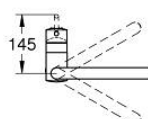

## 32 322 AL2 MINTA MONOCOMANDO DE LAVA-LOUÇA 1/2"

### DESCRIÇÃO DO PRODUTO

- Colour: brushed hard graphite
- Bica em U
- 1 furo para instalação
- Acabamento GROHE LongLife
- Cartucho de discos cerâmicos GROHE SilkMove 46 mm
- Bica extraível para maior flexibilidade
- Easy Docking Function garante uma retração fácil e um retorno suave de volta à posição inicial
- Com jato duplo
- Limitador ecológico de caudal
- Bica giratória, ângulo de rotação do manípulo de 360°
- Válvulas anti-retorno integradas
- Válvulas anti-retorno
- Ligações flexíveis
- Sistema de instalação rápida
- Caudal máximo (a 3 bar): 9 l/min