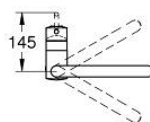

32 322 002 MINTA MONOCOMANDO DE LAVA-LOUÇA 1/2"

DESCRIÇÃO DO PRODUTO

- Colour: cromado
- Bica em U
- 1 furo para instalação
- Acabamento GROHE LongLife
- Cartucho de discos cerâmicos GROHE SilkMove 46 mm
- Easy Docking Function garante uma retração fácil e um retorno suave de volta à posição inicial
- Bica extraível para maior flexibilidade
- Com jato duplo
- Retorno automático ao jato laminar
- Limitador ecológico de caudal
- Bica giratória, ângulo de rotação do manipulador de 360°
- Válvulas anti-retorno integradas
- Ligações flexíveis
- Sistema de instalação rápida
- Caudal máximo (a 3 bar): 9 l/min

32 322 002 MINTA MONOCOMANDO DE LAVA-LOUÇA 1/2"

PEÇAS DE REPOSIÇÃO , junho 2024 – now

- 1: Manipulo e tampa (Spare part-nr. 46015000)
- 2: Calota (desde 1999) (Spare part-nr. 46025000)
- 3: Cartucho (Spare part-nr. 46048000)
- 4: Chuveiro (Spare part-nr. 48416000)
- 4.1: Sede 1/2" (Spare part-nr. 08565000)
- 4.2: Perlator tipo "Mousseur" (Spare part-nr. 48347000)
- 5: Set-fixação (Spare part-nr. 46345000)
- 6: Bicha para misturadora de cozinha com chuveiro ou mousseur extraível (Spare part-nr. 48293000)
- 7: placa de estabilização (Spare part-nr. 05334000)