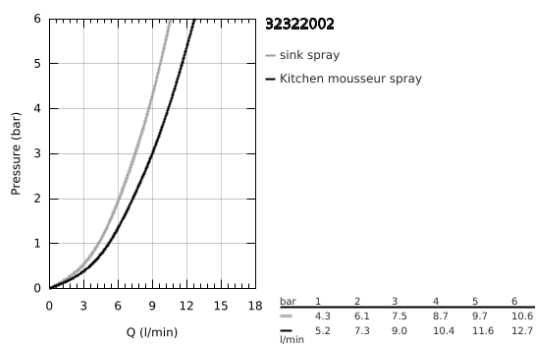

32 322 002 MINTA MONOCOMANDO DE LAVA-LOUÇA 1/2"

DESCRIÇÃO DO PRODUTO

- Colour: cromado
- Bica em U
- 1 furo para instalação
- Acabamento GROHE LongLife
- Cartucho de discos cerâmicos GROHE SilkMove 46 mm
- Easy Docking Function garante uma retração fácil e um retorno suave de volta à posição inicial
- Bica extraível para maior flexibilidade
- Com jato duplo
- Retorno automático ao jato laminar
- Limitador ecológico de caudal
- Bica giratória, ângulo de rotação do manipulador de 360°
- Válvulas anti-retorno integradas
- Ligações flexíveis
- Sistema de instalação rápida
- Caudal máximo (a 3 bar): 9 l/min

32 322 002 MINTA MONOCOMANDO DE LAVA-LOUÇA 1/2"

PEÇAS DE REPOSIÇÃO , junho 2024 – now

- 1: Manipulo e tampa (Spare part-nr. 46015000)
- 2: Calota (desde 1999) (Spare part-nr. 46025000)
- 3: Cartucho (Spare part-nr. 46048000)
- 4: Chuveiro (Spare part-nr. 48416000)
- 4.1: Sede 1/2" (Spare part-nr. 08565000)
- 4.2: Perlator tipo "Mousseur" (Spare part-nr. 48347000)
- 5: Set-fixação (Spare part-nr. 46345000)
- 6: Bicha para misturadora de cozinha com chuveiro ou mousseur extraível (Spare part-nr. 48293000)
- 7: placa de estabilização (Spare part-nr. 05334000)