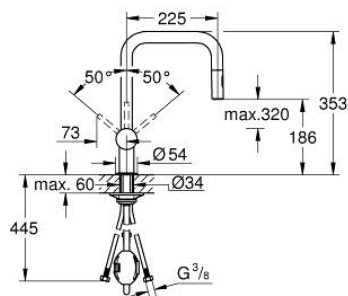

32 322 002 MINTA MONOCOMANDO DE LAVA-LOUÇA 1/2"

DESCRIÇÃO DO PRODUTO

- Colour: cromado
- Bica em U
- 1 furo para instalação
- Acabamento GROHE LongLife
- Cartucho de discos cerâmicos GROHE SilkMove 46 mm
- Easy Docking Function garante uma retração fácil e um retorno suave de volta à posição inicial
- Bica extraível para maior flexibilidade
- Com jato duplo
- Retorno automático ao jato laminar
- Limitador ecológico de caudal
- Bica giratória, ângulo de rotação do manipulador de 360°
- Válvulas anti-retorno integradas
- Ligações flexíveis
- Sistema de instalação rápida
- Caudal máximo (a 3 bar): 9 l/min

32 322 002 MINTA MONOCOMANDO DE LAVA-LOUÇA 1/2"

PEÇAS DE REPOSIÇÃO , junho 2024 – now

- 1: Manipulo e tampa (Spare part-nr. 46015000)
- 2: Calota (desde 1999) (Spare part-nr. 46025000)
- 3: Cartucho (Spare part-nr. 46048000)
- 4: Chuveiro (Spare part-nr. 48416000)
- 4.1: Sede 1/2" (Spare part-nr. 08565000)
- 4.2: Perlator tipo "Mousseur" (Spare part-nr. 48347000)
- 5: Set-fixação (Spare part-nr. 46345000)
- 6: Bicha para misturadora de cozinha com chuveiro ou mousseur extraível (Spare part-nr. 48293000)
- 7: placa de estabilização (Spare part-nr. 05334000)