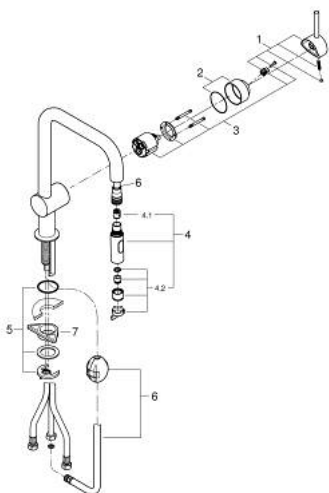

32 322 002 MINTA MONOCOMANDO DE LAVA-LOUÇA 1/2"

DESCRIÇÃO DO PRODUTO

- Colour: cromado
- Bica em U
- 1 furo para instalação
- Acabamento GROHE LongLife
- Cartucho de discos cerâmicos GROHE SilkMove 46 mm
- Easy Docking Function garante uma retração fácil e um retorno suave de volta à posição inicial
- Bica extraível para maior flexibilidade
- Com jato duplo
- Retorno automático ao jato laminar
- Limitador ecológico de caudal
- Bica giratória, ângulo de rotação do manipulador de 360°
- Válvulas anti-retorno integradas
- Ligações flexíveis
- Sistema de instalação rápida
- Caudal máximo (a 3 bar): 9 l/min

32 322 002 MINTA MONOCOMANDO DE LAVA-LOUÇA 1/2"

PEÇAS DE REPOSIÇÃO , junho 2024 – now

- 1: Manipulo e tampa (Spare part-nr. 46015000)
- 2: Calota (desde 1999) (Spare part-nr. 46025000)
- 3: Cartucho (Spare part-nr. 46048000)
- 4: Chuveiro (Spare part-nr. 48416000)
- 4.1: Sede 1/2" (Spare part-nr. 08565000)
- 4.2: Perlator tipo "Mousseur" (Spare part-nr. 48347000)
- 5: Set-fixação (Spare part-nr. 46345000)
- 6: Bicha para misturadora de cozinha com chuveiro ou mousseur extraível (Spare part-nr. 48293000)
- 7: placa de estabilização (Spare part-nr. 05334000)