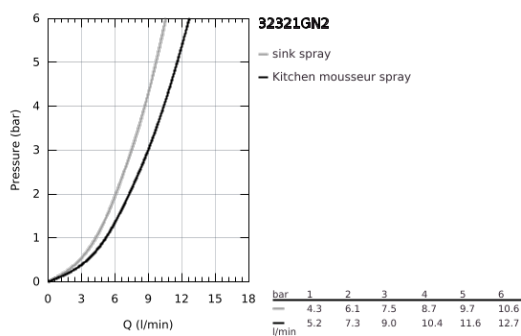

## 32 321 GN2 MINTA MONOCOMANDO DE LAVA-LOUÇA 1/2"

### DESCRIÇÃO DO PRODUTO

- Colour: brushed cool sunrise
- Bica em C
- 1 furo para instalação
- Acabamento GROHE LongLife
- Cartucho de discos cerâmicos GROHE SilkMove 46 mm
- Easy Docking Function garante uma retração fácil e um retorno suave de volta à posição inicial
- Bica extraível para maior flexibilidade
- Com jato duplo
- Limitador ecológico de caudal
- Bica giratória, ângulo de rotação do manípulo de 360°
- Válvulas anti-retorno integradas
- Válvulas anti-retorno
- Ligações flexíveis
- Sistema de instalação rápida
- Caudal máximo (a 3 bar): 9 l/min