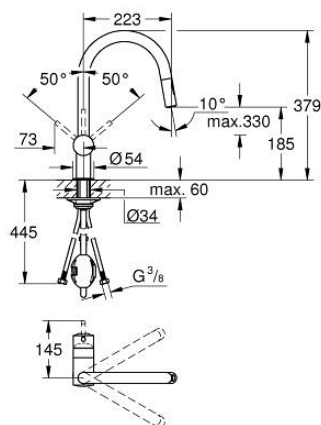

## 32 321 GN2 MINTA MONOCOMANDO DE LAVA-LOUÇA 1/2"

### DESCRIÇÃO DO PRODUTO

- Colour: brushed cool sunrise
- Bica em C
- 1 furo para instalação
- Acabamento GROHE LongLife
- Cartucho de discos cerâmicos GROHE SilkMove 46 mm
- Easy Docking Function garante uma retração fácil e um retorno suave de volta à posição inicial
- Bica extraível para maior flexibilidade
- Com jato duplo
- Limitador ecológico de caudal
- Bica giratória, ângulo de rotação do manípulo de 360°
- Válvulas anti-retorno integradas
- Válvulas anti-retorno
- Ligações flexíveis
- Sistema de instalação rápida
- Caudal máximo (a 3 bar): 9 l/min