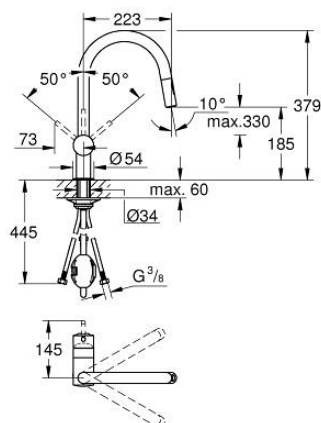

32 321 DC2 MINTA MONOCOMANDO DE LAVA-LOUÇA 1/2"

DESCRIÇÃO DO PRODUTO

- Colour: supersteel
- Bica em C
- 1 furo para instalação
- Acabamento GROHE LongLife
- Cartucho de discos cerâmicos GROHE SilkMove 46 mm
- Easy Docking Function garante uma retração fácil e um retorno suave de volta à posição inicial
- Bica extraível para maior flexibilidade
- Com jato duplo
- Limitador ecológico de caudal
- Bica giratória, ângulo de rotação do manipulô de 360°
- Válvulas anti-retorno integradas
- Ligações flexíveis
- Sistema de instalação rápida
- Caudal máximo (a 3 bar): 9 l/min

32 321 DC2 MINTA MONOCOMANDO DE LAVA-LOUÇA 1/2"

PEÇAS DE REPOSIÇÃO , junho 2024 – now

- 1: Manipulo e tampa (Spare part-nr. 46015DC0)
- 2: Calota (desde 1999) (Spare part-nr. 46025DC0)
- 3: Cartucho (Spare part-nr. 46048000)
- 4: Chuveiro (Spare part-nr. 48416DC0)
- 4.1: Sede 1/2" (Spare part-nr. 08565000)
- 4.2: Perlator tipo "Mousseur" (Spare part-nr. 48347000)
- 5: Set-fixação (Spare part-nr. 46345000)
- 6: Bicha para misturadora de cozinha com chuveiro ou mousseur extraível (Spare part-nr. 48293000)
- 7: placa de estabilização (Spare part-nr. 05334000)
- 8: Limitador de temperatura (Spare part-nr. 46375000)