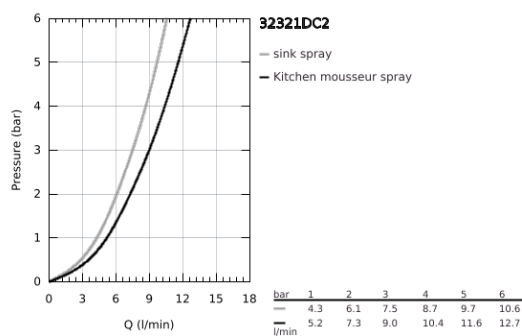

32 321 DC2 MINTA MONOCOMANDO DE LAVA-LOUÇA 1/2"

DESCRIÇÃO DO PRODUTO

- Colour: supersteel
- Bica em C
- 1 furo para instalação
- Acabamento GROHE LongLife
- Cartucho de discos cerâmicos GROHE SilkMove 46 mm
- Easy Docking Function garante uma retração fácil e um retorno suave de volta à posição inicial
- Bica extraível para maior flexibilidade
- Com jato duplo
- Limitador ecológico de caudal
- Bica giratória, ângulo de rotação do manipulô de 360°
- Válvulas anti-retorno integradas
- Ligações flexíveis
- Sistema de instalação rápida
- Caudal máximo (a 3 bar): 9 l/min

32 321 DC2 MINTA MONOCOMANDO DE LAVA-LOUÇA 1/2"

PEÇAS DE REPOSIÇÃO , junho 2024 – now

- 1: Manipulo e tampa (Spare part-nr. 46015DC0)
- 2: Calota (desde 1999) (Spare part-nr. 46025DC0)
- 3: Cartucho (Spare part-nr. 46048000)
- 4: Chuveiro (Spare part-nr. 48416DC0)
- 4.1: Sede 1/2" (Spare part-nr. 08565000)
- 4.2: Perlator tipo "Mousseur" (Spare part-nr. 48347000)
- 5: Set-fixação (Spare part-nr. 46345000)
- 6: Bicha para misturadora de cozinha com chuveiro ou mousseur extraível (Spare part-nr. 48293000)
- 7: placa de estabilização (Spare part-nr. 05334000)
- 8: Limitador de temperatura (Spare part-nr. 46375000)