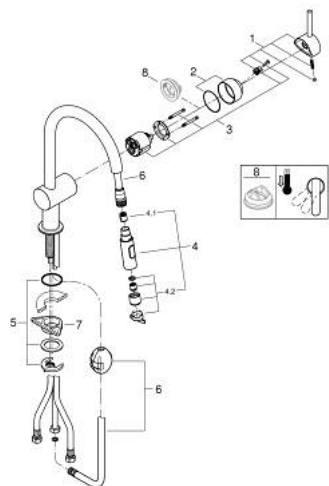

32 321 DC2 MINTA MONOCOMANDO DE LAVA-LOUÇA 1/2"

DESCRIÇÃO DO PRODUTO

- Colour: supersteel
- Bica em C
- 1 furo para instalação
- Acabamento GROHE LongLife
- Cartucho de discos cerâmicos GROHE SilkMove 46 mm
- Easy Docking Function garante uma retração fácil e um retorno suave de volta à posição inicial
- Bica extraível para maior flexibilidade
- Com jato duplo
- Limitador ecológico de caudal
- Bica giratória, ângulo de rotação do manipulô de 360°
- Válvulas anti-retorno integradas
- Ligações flexíveis
- Sistema de instalação rápida
- Caudal máximo (a 3 bar): 9 l/min

32 321 DC2 MINTA MONOCOMANDO DE LAVA-LOUÇA 1/2"

PEÇAS DE REPOSIÇÃO , junho 2024 – now

- 1: Manipulo e tampa (Spare part-nr. 46015DC0)
- 2: Calota (desde 1999) (Spare part-nr. 46025DC0)
- 3: Cartucho (Spare part-nr. 46048000)
- 4: Chuveiro (Spare part-nr. 48416DC0)
- 4.1: Sede 1/2" (Spare part-nr. 08565000)
- 4.2: Perlator tipo "Mousseur" (Spare part-nr. 48347000)
- 5: Set-fixação (Spare part-nr. 46345000)
- 6: Bicha para misturadora de cozinha com chuveiro ou mousseur extraível (Spare part-nr. 48293000)
- 7: placa de estabilização (Spare part-nr. 05334000)
- 8: Limitador de temperatura (Spare part-nr. 46375000)