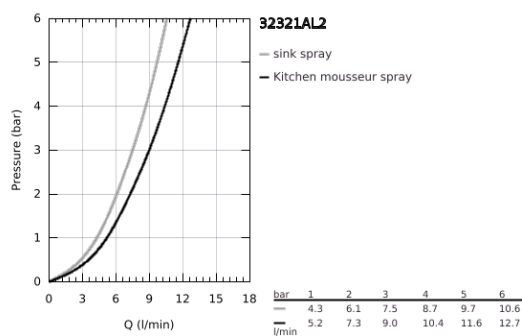

32 321 AL2 MINTA MONOCOMANDO DE LAVA-LOUÇA 1/2"

DESCRIÇÃO DO PRODUTO

- Colour: brushed hard graphite
- Bica em C
- 1 furo para instalação
- Acabamento GROHE LongLife
- Cartucho de discos cerâmicos GROHE SilkMove 46 mm
- Bica extraível para maior flexibilidade
- Easy Docking Function garante uma retração fácil e um retorno suave de volta à posição inicial
- Com jato duplo
- Limitador ecológico de caudal
- Bica giratória, ângulo de rotação do manípulo de 360°
- Válvulas anti-retorno integradas
- Válvulas anti-retorno
- Ligações flexíveis
- Sistema de instalação rápida
- Caudal máximo (a 3 bar): 9 l/min