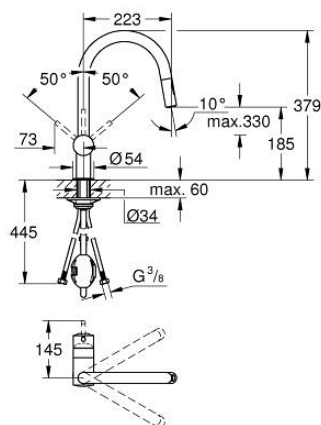

32 321 AL2 MINTA MONOCOMANDO DE LAVA-LOUÇA 1/2"

DESCRIÇÃO DO PRODUTO

- Colour: brushed hard graphite
- Bica em C
- 1 furo para instalação
- Acabamento GROHE LongLife
- Cartucho de discos cerâmicos GROHE SilkMove 46 mm
- Bica extraível para maior flexibilidade
- Easy Docking Function garante uma retração fácil e um retorno suave de volta à posição inicial
- Com jato duplo
- Limitador ecológico de caudal
- Bica giratória, ângulo de rotação do manípulo de 360°
- Válvulas anti-retorno integradas
- Válvulas anti-retorno
- Ligações flexíveis
- Sistema de instalação rápida
- Caudal máximo (a 3 bar): 9 l/min