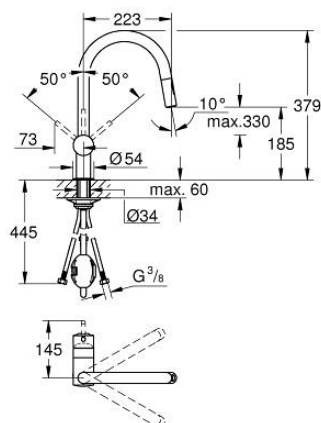

## 32 321 002 MINTA MONOCOMANDO DE LAVA-LOUÇA 1/2"

### DESCRIÇÃO DO PRODUTO

- Colour: cromado
- Bica em C
- 1 furo para instalação
- Acabamento GROHE LongLife
- Cartucho de discos cerâmicos GROHE SilkMove 46 mm
- Easy Docking Function garante uma retração fácil e um retorno suave de volta à posição inicial
- Bica extraível para maior flexibilidade
- Com jato duplo
- Limitador ecológico de caudal
- Bica giratória, ângulo de rotação do manipulô de 360°
- Válvulas anti-retorno integradas
- Ligações flexíveis
- Sistema de instalação rápida
- Caudal máximo (a 3 bar): 9 l/min

### PEÇAS DE REPOSIÇÃO , junho 2024 – now

- 1: Manipulo e tampa (Spare part-nr. 46015000)
- 2: Calota (desde 1999) (Spare part-nr. 46025000)
- 3: Cartucho (Spare part-nr. 46048000)
- 4: Chuveiro (Spare part-nr. 48416000)
- 4.1: Sede 1/2" (Spare part-nr. 08565000)
- 4.2: Perlator tipo "Mousseur" (Spare part-nr. 48347000)
- 5: Set-fixação (Spare part-nr. 46345000)
- 6: Bicha para misturadora de cozinha com chuveiro ou mousseur extraível (Spare part-nr. 48293000)
- 7: placa de estabilização (Spare part-nr. 05334000)
- 8: Limitador de temperatura (Spare part-nr. 46375000)