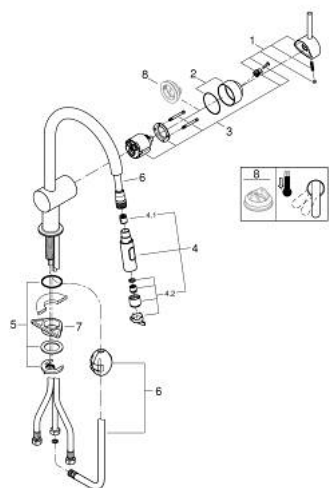

## 32 321 002 MINTA MONOCOMANDO DE LAVA-LOUÇA 1/2"

### DESCRIÇÃO DO PRODUTO

- Colour: cromado
- Bica em C
- 1 furo para instalação
- Acabamento GROHE LongLife
- Cartucho de discos cerâmicos GROHE SilkMove 46 mm
- Easy Docking Function garante uma retração fácil e um retorno suave de volta à posição inicial
- Bica extraível para maior flexibilidade
- Com jato duplo
- Limitador ecológico de caudal
- Bica giratória, ângulo de rotação do manipulô de 360°
- Válvulas anti-retorno integradas
- Ligações flexíveis
- Sistema de instalação rápida
- Caudal máximo (a 3 bar): 9 l/min

### PEÇAS DE REPOSIÇÃO , junho 2024 – now

- 1: Manipulo e tampa (Spare part-nr. 46015000)
- 2: Calota (desde 1999) (Spare part-nr. 46025000)
- 3: Cartucho (Spare part-nr. 46048000)
- 4: Chuveiro (Spare part-nr. 48416000)
- 4.1: Sede 1/2" (Spare part-nr. 08565000)
- 4.2: Perlator tipo "Mousseur" (Spare part-nr. 48347000)
- 5: Set-fixação (Spare part-nr. 46345000)
- 6: Bicha para misturadora de cozinha com chuveiro ou mousseur extraível (Spare part-nr. 48293000)
- 7: placa de estabilização (Spare part-nr. 05334000)
- 8: Limitador de temperatura (Spare part-nr. 46375000)