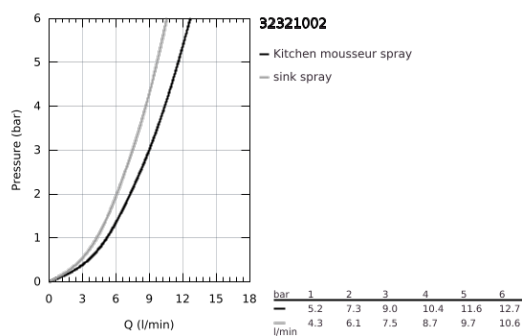

## 32 321 002 MINTA MONOCOMANDO DE LAVA-LOUÇA 1/2"

### DESCRIÇÃO DO PRODUTO

- Colour: cromado
- Bica em C
- 1 furo para instalação
- Acabamento GROHE LongLife
- Cartucho de discos cerâmicos GROHE SilkMove 46 mm
- Easy Docking Function garante uma retração fácil e um retorno suave de volta à posição inicial
- Bica extraível para maior flexibilidade
- Com jato duplo
- Limitador ecológico de caudal
- Bica giratória, ângulo de rotação do manipulô de 360°
- Válvulas anti-retorno integradas
- Ligações flexíveis
- Sistema de instalação rápida
- Caudal máximo (a 3 bar): 9 l/min