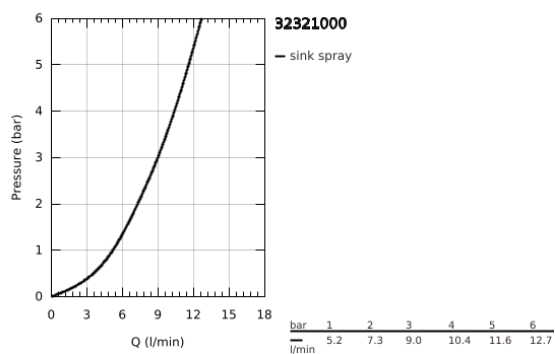

32 321 000 MINTA MONOCOMANDO DE LAVA-LOUÇA 1/2"

DESCRIÇÃO DO PRODUTO

- Colour: cromado
- Bica em C
- Acabamento GROHE LongLife
- Cartucho de discos cerâmicos GROHE SilkMove 46 mm
- Bica extraível para maior flexibilidade
- Filtro do fluxo
- Chuveiro extraível com laminar
- Inversor: jato laminar/chuveiro SpeedClean
- Retorno automático ao jato laminar
- Limitador ecológico de caudal
- Bica giratória, ângulo de rotação do manipulô de 360°
- Válvulas anti-retorno integradas
- Válvulas anti-retorno
- Ligações flexíveis
- Sistema de instalação rápida

32 321 000 MINTA MONOCOMANDO DE LAVA-LOUÇA 1/2"

PEÇAS DE REPOSIÇÃO , dezembro 2015 – now

- 1: Manipulo e tampa (Spare part-nr. 46015000)
- 2: Calota (desde 1999) (Spare part-nr. 46025000)
- 3: Cartucho (Spare part-nr. 46048000)
- 4: Chuveiro (Spare part-nr. 46857000)
- 4.1: Sede 1/2" (Spare part-nr. 08565000)
- 4.2: Perlator tipo "Mousseur" (Spare part-nr. 13997000)
- 5: Set-fixação (Spare part-nr. 46345000)
- 6: Bicha para misturadora de cozinha com chuveiro ou mousseur extraível (Spare part-nr. 48293000)
- 7: Manipulo e tampa (Spare part-nr. 40684000)*