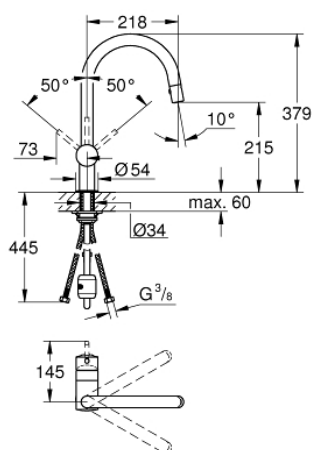

32 321 000 MINTA MONOCOMANDO DE LAVA-LOUÇA 1/2"

DESCRIÇÃO DO PRODUTO

- Colour: cromado
- Bica em C
- Acabamento GROHE LongLife
- Cartucho de discos cerâmicos GROHE SilkMove 46 mm
- Bica extraível para maior flexibilidade
- Filtro do fluxo
- Chuveiro extraível com laminar
- Inversor: jato laminar/chuveiro SpeedClean
- Retorno automático ao jato laminar
- Limitador ecológico de caudal
- Bica giratória, ângulo de rotação do manipulô de 360°
- Válvulas anti-retorno integradas
- Válvulas anti-retorno
- Ligações flexíveis
- Sistema de instalação rápida

32 321 000 MINTA MONOCOMANDO DE LAVA-LOUÇA 1/2"

PEÇAS DE REPOSIÇÃO , dezembro 2015 – now

- 1: Manipulo e tampa (Spare part-nr. 46015000)
- 2: Calota (desde 1999) (Spare part-nr. 46025000)
- 3: Cartucho (Spare part-nr. 46048000)
- 4: Chuveiro (Spare part-nr. 46857000)
- 4.1: Sede 1/2" (Spare part-nr. 08565000)
- 4.2: Perlator tipo "Mousseur" (Spare part-nr. 13997000)
- 5: Set-fixação (Spare part-nr. 46345000)
- 6: Bicha para misturadora de cozinha com chuveiro ou mousseur extraível (Spare part-nr. 48293000)
- 7: Manipulo e tampa (Spare part-nr. 40684000)*