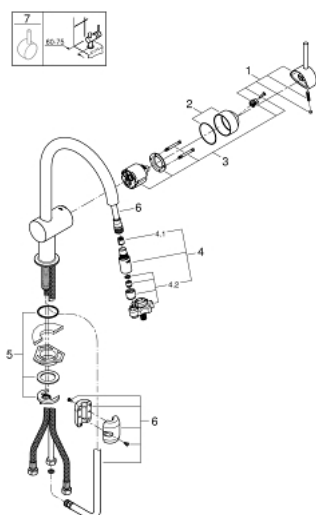

32 321 000 MINTA MONOCOMANDO DE LAVA-LOUÇA 1/2"

DESCRIÇÃO DO PRODUTO

- Colour: cromado
- Bica em C
- Acabamento GROHE LongLife
- Cartucho de discos cerâmicos GROHE SilkMove 46 mm
- Bica extraível para maior flexibilidade
- Filtro do fluxo
- Chuveiro extraível com laminar
- Inversor: jato laminar/chuveiro SpeedClean
- Retorno automático ao jato laminar
- Limitador ecológico de caudal
- Bica giratória, ângulo de rotação do manipulô de 360°
- Válvulas anti-retorno integradas
- Válvulas anti-retorno
- Ligações flexíveis
- Sistema de instalação rápida

32 321 000 MINTA MONOCOMANDO DE LAVA-LOUÇA 1/2"

PEÇAS DE REPOSIÇÃO , dezembro 2015 – now

- 1: Manipulo e tampa (Spare part-nr. 46015000)
- 2: Calota (desde 1999) (Spare part-nr. 46025000)
- 3: Cartucho (Spare part-nr. 46048000)
- 4: Chuveiro (Spare part-nr. 46857000)
- 4.1: Sede 1/2" (Spare part-nr. 08565000)
- 4.2: Perlator tipo "Mousseur" (Spare part-nr. 13997000)
- 5: Set-fixação (Spare part-nr. 46345000)
- 6: Bicha para misturadora de cozinha com chuveiro ou mousseur extraível (Spare part-nr. 48293000)
- 7: Manipulo e tampa (Spare part-nr. 40684000)*