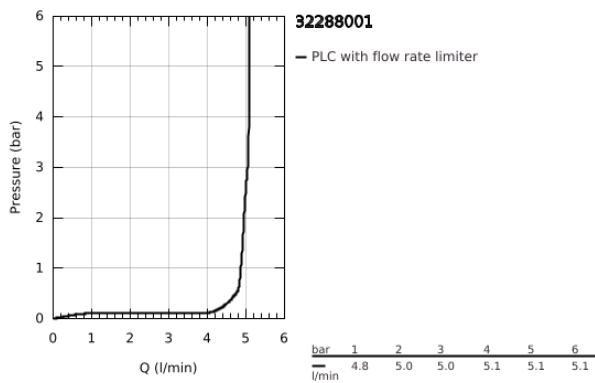

## 32 288 001 WAVE MONOCOMANDO DE BIDÉ 1/2" TAMANHO S

### DESCRIÇÃO DO PRODUTO

- Colour: cromado
- Manipulo metálico
- Cartucho de discos cerâmicos GROHE SilkMove 35 mm
- Limitador ecológico de caudal
- mousseur 5,7 l/min
- Rótula orientável
- Válvula automática 1 1/4"
- GROHE FastFixation sistema de rápida instalação
- GROHE QuickTool incluída

## 32 288 001 **WAVE MONOCOMANDO DE BIDÉ 1/2" TAMANHO S**

**PEÇAS DE REPOSIÇÃO** , fevereiro 2015 – now

1: manipulador (Spare part-nr. 46951000)

2: Calota (desde 1999) (Spare part-nr. 46492000)

3: união roscada (Spare part-nr. 46460000)