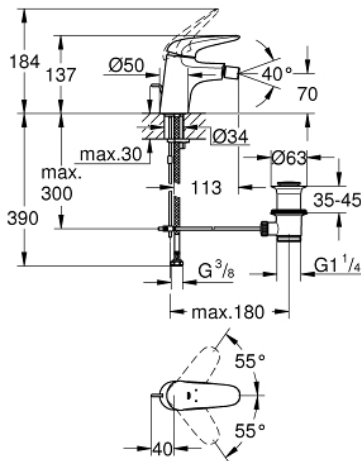

## 32 288 001 WAVE MONOCOMANDO DE BIDÉ 1/2" TAMANHO S

### DESCRIÇÃO DO PRODUTO

- Colour: cromado
- Manipulo metálico
- Cartucho de discos cerâmicos GROHE SilkMove 35 mm
- Limitador ecológico de caudal
- mousseur 5,7 l/min
- Rótula orientável
- Válvula automática 1 1/4"
- GROHE FastFixation sistema de rápida instalação
- GROHE QuickTool incluída

## 32 288 001 **WAVE MONOCOMANDO DE BIDÉ 1/2" TAMANHO S**

**PEÇAS DE REPOSIÇÃO** , fevereiro 2015 – now

1: manipulador (Spare part-nr. 46951000)

2: Calota (desde 1999) (Spare part-nr. 46492000)

3: união roscada (Spare part-nr. 46460000)

8.1: Tampa de válvula (Spare part-nr. 07182000)

8.2: vareta (Spare part-nr. 07052000)

9: vareta (Spare part-nr. 07341000)\*

10: Chave de caixa (Spare part-nr. 19332000)\*

11: Chave de tubo longa (Spare part-nr. 19017000)\*