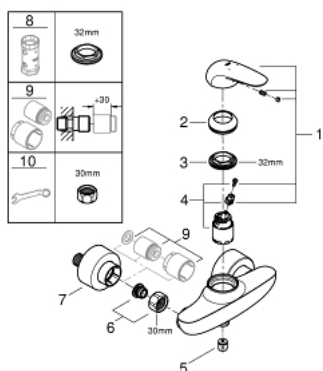

32 287 001 **WAVE <P>MONOCOMANDO DE DUCHE 1/2" </P>**

DESCRIÇÃO DO PRODUTO

- Colour: cromado
- Manipulo metálico
- Cartucho de discos cerâmicos GROHE SilkMove 35 mm
- Acabamento GROHE LongLife
- Válvula anti-retorno integrada

32 287 001 WAVE <P>MONOCOMANDO DE DUCHE 1/2" </P>

PEÇAS DE REPOSIÇÃO , fevereiro 2015 – now

- 1: manipulador (Spare part-nr. 46954000)
 - 2: Calota (desde 1999) (Spare part-nr. 46436000)
 - 3: união roscada (Spare part-nr. 46460000)
 - 4: Cartucho (Spare part-nr. 46374000)
 - 5: Sede 1/2" (Spare part-nr. 48276000)
 - 6: Sede 1/2" (Spare part-nr. 45044000)
 - 7: Rácor em S (Spare part-nr. 12693000)
 - 8: Chave de caixa (Spare part-nr. 19332000)*
 - 9: extensão (Spare part-nr. 46238000)*
 - 10: Chave de porcas (Spare part-nr. 19377000)*
- * Acessórios Opcionais