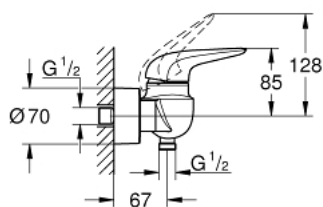

32 287 001 **WAVE <P>MONOCOMANDO DE DUCHE 1/2" </P>**

DESCRIÇÃO DO PRODUTO

- Colour: cromado
- Manipulo metálico
- Cartucho de discos cerâmicos GROHE SilkMove 35 mm
- Acabamento GROHE LongLife
- Válvula anti-retorno integrada

32 287 001 WAVE <P>MONOCOMANDO DE DUCHE 1/2" </P>

PEÇAS DE REPOSIÇÃO , fevereiro 2015 – now

- 1: manipulador (Spare part-nr. 46954000)
 - 2: Calota (desde 1999) (Spare part-nr. 46436000)
 - 3: união roscada (Spare part-nr. 46460000)
 - 4: Cartucho (Spare part-nr. 46374000)
 - 5: Sede 1/2" (Spare part-nr. 48276000)
 - 6: Sede 1/2" (Spare part-nr. 45044000)
 - 7: Rácor em S (Spare part-nr. 12693000)
 - 8: Chave de caixa (Spare part-nr. 19332000)*
 - 9: extensão (Spare part-nr. 46238000)*
 - 10: Chave de porcas (Spare part-nr. 19377000)*
- * Acessórios Opcionais