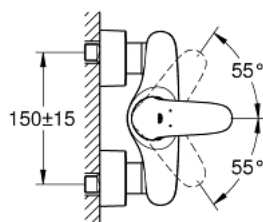

32 287 001 **WAVE <P>MONOCOMANDO DE DUCHE 1/2" </P>**

DESCRIÇÃO DO PRODUTO

- Colour: cromado
- Manipulo metálico
- Cartucho de discos cerâmicos GROHE SilkMove 35 mm
- Acabamento GROHE LongLife
- Válvula anti-retorno integrada

32 287 001 WAVE <P>MONOCOMANDO DE DUCHE 1/2" </P>

PEÇAS DE REPOSIÇÃO , fevereiro 2015 – now

- 1: manipulador (Spare part-nr. 46954000)
 - 2: Calota (desde 1999) (Spare part-nr. 46436000)
 - 3: união roscada (Spare part-nr. 46460000)
 - 4: Cartucho (Spare part-nr. 46374000)
 - 5: Sede 1/2" (Spare part-nr. 48276000)
 - 6: Sede 1/2" (Spare part-nr. 45044000)
 - 7: Rácor em S (Spare part-nr. 12693000)
 - 8: Chave de caixa (Spare part-nr. 19332000)*
 - 9: extensão (Spare part-nr. 46238000)*
 - 10: Chave de porcas (Spare part-nr. 19377000)*
- * Acessórios Opcionais