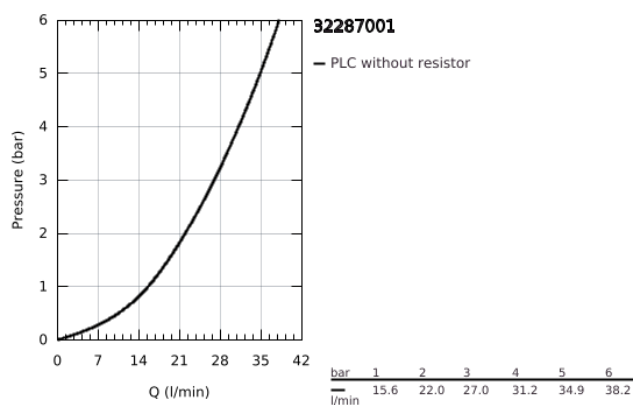

32 287 001 **WAVE <P>MONOCOMANDO DE DUCHE 1/2" </P>**

DESCRIÇÃO DO PRODUTO

- Colour: cromado
- Manipulo metálico
- Cartucho de discos cerâmicos GROHE SilkMove 35 mm
- Acabamento GROHE LongLife
- Válvula anti-retorno integrada

32 287 001 WAVE <P>MONOCOMANDO DE DUCHE 1/2" </P>

PEÇAS DE REPOSIÇÃO , fevereiro 2015 – now

- 1: manipulador (Spare part-nr. 46954000)
 - 2: Calota (desde 1999) (Spare part-nr. 46436000)
 - 3: união roscada (Spare part-nr. 46460000)
 - 4: Cartucho (Spare part-nr. 46374000)
 - 5: Sede 1/2" (Spare part-nr. 48276000)
 - 6: Sede 1/2" (Spare part-nr. 45044000)
 - 7: Rácor em S (Spare part-nr. 12693000)
 - 8: Chave de caixa (Spare part-nr. 19332000)*
 - 9: extensão (Spare part-nr. 46238000)*
 - 10: Chave de porcas (Spare part-nr. 19377000)*
- * Acessórios Opcionais