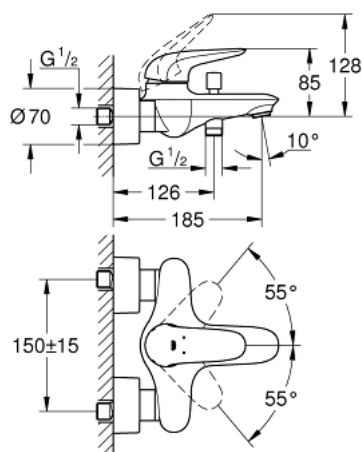

### 32 286 001 WAVE <P>MONOCOMANDO DE BANHEIRA E DUCHE 1/2" </P>

#### DESCRIÇÃO DO PRODUTO

- Colour: cromado
- Manipulo metálico
- Cartucho de discos cerâmicos GROHE SilkMove 35 mm
- Acabamento GROHE LongLife
- Inversor automático: banheira/duche
- Válvula anti-retorno integrada

## 32 286 001 **WAVE <P>MONOCOMANDO DE BANHEIRA E DUCHE 1/2" </P>**

### PEÇAS DE REPOSIÇÃO , fevereiro 2015 – now

- 1: manípulo (Spare part-nr. 46954000)
- 2: Calota (desde 1999) (Spare part-nr. 46436000)
- 3: união roscada (Spare part-nr. 46460000)
- 4: Cartucho (Spare part-nr. 46374000)
- 5: Manípulo regulador com Aquadimmer (Spare part-nr. 64309000)
- 6: Perlator tipo "Mousseur" (Spare part-nr. 13952000)
- 7: Inversor (Spare part-nr. 65655000)
- 8: Sede 1/2" (Spare part-nr. 48276000)
- 9: Sede 1/2" (Spare part-nr. 45044000)
- 10: Râcor em S (Spare part-nr. 12693000)
- 11: Chave de caixa (Spare part-nr. 19332000)\*
- 12: extensão (Spare part-nr. 46238000)\*
- 13: Chave de porcas (Spare part-nr. 19377000)\*