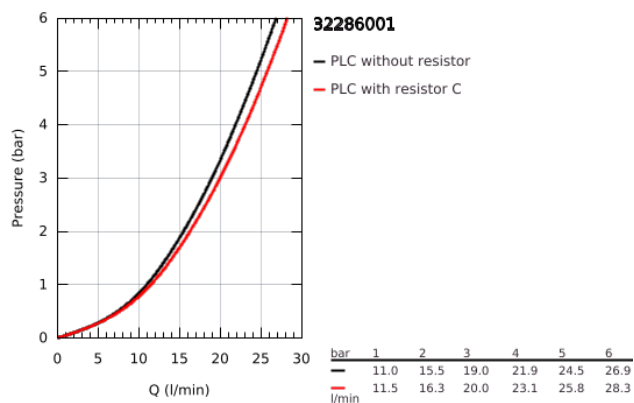

### 32 286 001 WAVE <P>MONOCOMANDO DE BANHEIRA E DUCHE 1/2" </P>

#### DESCRIÇÃO DO PRODUTO

- Colour: cromado
- Manipulo metálico
- Cartucho de discos cerâmicos GROHE SilkMove 35 mm
- Acabamento GROHE LongLife
- Inversor automático: banheira/duche
- Válvula anti-retorno integrada