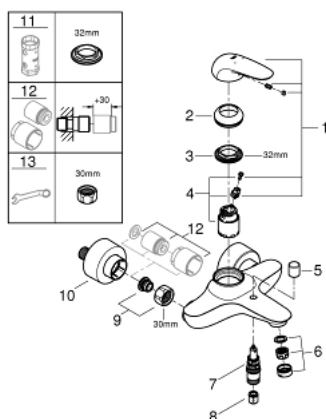

### 32 286 001 WAVE <P>MONOCOMANDO DE BANHEIRA E DUCHE 1/2" </P>

#### DESCRIÇÃO DO PRODUTO

- Colour: cromado
- Manipulo metálico
- Cartucho de discos cerâmicos GROHE SilkMove 35 mm
- Acabamento GROHE LongLife
- Inversor automático: banheira/duche
- Válvula anti-retorno integrada

## 32 286 001 **WAVE <P>MONOCOMANDO DE BANHEIRA E DUCHE 1/2" </P>**

### PEÇAS DE REPOSIÇÃO , fevereiro 2015 – now

- 1: manípulo (Spare part-nr. 46954000)
- 2: Calota (desde 1999) (Spare part-nr. 46436000)
- 3: união roscada (Spare part-nr. 46460000)
- 4: Cartucho (Spare part-nr. 46374000)
- 5: Manípulo regulador com Aquadimmer (Spare part-nr. 64309000)
- 6: Perlator tipo "Mousseur" (Spare part-nr. 13952000)
- 7: Inversor (Spare part-nr. 65655000)
- 8: Sede 1/2" (Spare part-nr. 48276000)
- 9: Sede 1/2" (Spare part-nr. 45044000)
- 10: Râcor em S (Spare part-nr. 12693000)
- 11: Chave de caixa (Spare part-nr. 19332000)\*
- 12: extensão (Spare part-nr. 46238000)\*
- 13: Chave de porcas (Spare part-nr. 19377000)\*