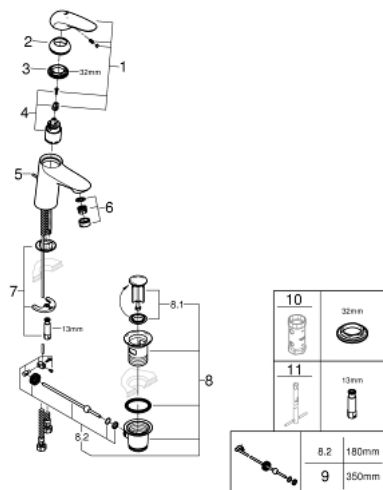

32 284 001 WAVE MONOCOMANDO DE LAVATÓRIO 1/2" TAMANHO S

DESCRIÇÃO DO PRODUTO

- Colour: cromado
- Manipulo metálico
- Cartucho de discos cerâmicos GROHE SilkMove 35 mm
- Acabamento GROHE LongLife
- mousseur 5,7 l/min
- Válvula automática 1 1/4"
- GROHE FastFixation sistema de rápida instalação
- GROHE QuickTool incluída

32 284 001 WAVE MONOCOMANDO DE LAVATÓRIO 1/2" TAMANHO S

PEÇAS DE REPOSIÇÃO , fevereiro 2015 – now

- 1: manípulo (Spare part-nr. 46951000)
- 2: Calota (desde 1999) (Spare part-nr. 46492000)
- 3: união roscada (Spare part-nr. 46460000)
- 4: Cartucho (Spare part-nr. 46374000)
- 5: Vareta pop-up (Spare part-nr. 46739000)
- 6: Perlator tipo "Mousseur" (Spare part-nr. 48159000)
- 7: conjunto de montagem (Spare part-nr. 46671000)
- 8: Válvula automática 1 1/4" (Spare part-nr. 28910000)
- 8.1: Tampa de válvula (Spare part-nr. 07182000)
- 8.2: vareta (Spare part-nr. 07052000)
- 9: vareta (Spare part-nr. 07341000)*
- 10: Chave de caixa (Spare part-nr. 19332000)*
- 11: Chave de tubo longa (Spare part-nr. 19017000)*