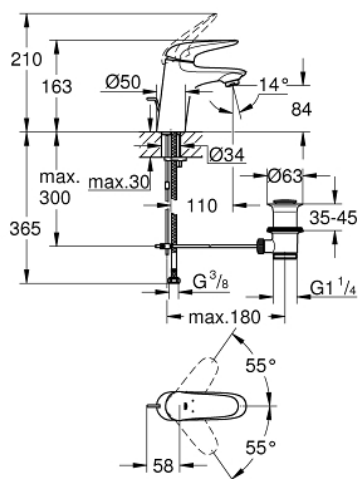

32 284 001 WAVE MONOCOMANDO DE LAVATÓRIO 1/2" TAMANHO S

DESCRIÇÃO DO PRODUTO

- Colour: cromado
- Manipulo metálico
- Cartucho de discos cerâmicos GROHE SilkMove 35 mm
- Acabamento GROHE LongLife
- mousseur 5,7 l/min
- Válvula automática 1 1/4"
- GROHE FastFixation sistema de rápida instalação
- GROHE QuickTool incluída

32 284 001 WAVE MONOCOMANDO DE LAVATÓRIO 1/2" TAMANHO S

PEÇAS DE REPOSIÇÃO , fevereiro 2015 – now

- 1: manípulo (Spare part-nr. 46951000)
- 2: Calota (desde 1999) (Spare part-nr. 46492000)
- 3: união roscada (Spare part-nr. 46460000)
- 4: Cartucho (Spare part-nr. 46374000)
- 5: Vareta pop-up (Spare part-nr. 46739000)
- 6: Perlator tipo "Mousseur" (Spare part-nr. 48159000)
- 7: conjunto de montagem (Spare part-nr. 46671000)
- 8: Válvula automática 1 1/4" (Spare part-nr. 28910000)
- 8.1: Tampa de válvula (Spare part-nr. 07182000)
- 8.2: vareta (Spare part-nr. 07052000)
- 9: vareta (Spare part-nr. 07341000)*
- 10: Chave de caixa (Spare part-nr. 19332000)*
- 11: Chave de tubo longa (Spare part-nr. 19017000)*