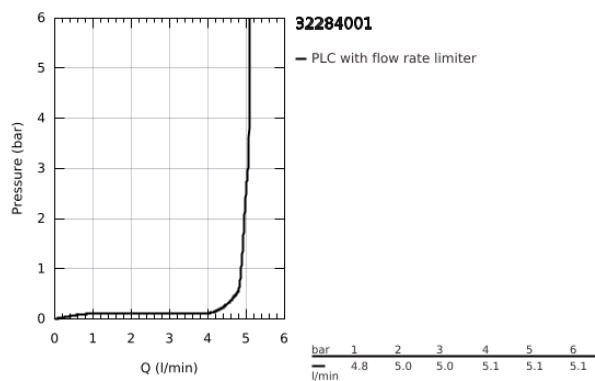

32 284 001 WAVE MONOCOMANDO DE LAVATÓRIO 1/2" TAMANHO S

DESCRIÇÃO DO PRODUTO

- Colour: cromado
- Manipulo metálico
- Cartucho de discos cerâmicos GROHE SilkMove 35 mm
- Acabamento GROHE LongLife
- mousseur 5,7 l/min
- Válvula automática 1 1/4"
- GROHE FastFixation sistema de rápida instalação
- GROHE QuickTool incluída

32 284 001 WAVE MONOCOMANDO DE LAVATÓRIO 1/2" TAMANHO S

PEÇAS DE REPOSIÇÃO , fevereiro 2015 – now

- 1: manípulo (Spare part-nr. 46951000)
- 2: Calota (desde 1999) (Spare part-nr. 46492000)
- 3: união roscada (Spare part-nr. 46460000)
- 4: Cartucho (Spare part-nr. 46374000)
- 5: Vareta pop-up (Spare part-nr. 46739000)
- 6: Perlator tipo "Mousseur" (Spare part-nr. 48159000)
- 7: conjunto de montagem (Spare part-nr. 46671000)
- 8: Válvula automática 1 1/4" (Spare part-nr. 28910000)
- 8.1: Tampa de válvula (Spare part-nr. 07182000)
- 8.2: vareta (Spare part-nr. 07052000)
- 9: vareta (Spare part-nr. 07341000)*
- 10: Chave de caixa (Spare part-nr. 19332000)*
- 11: Chave de tubo longa (Spare part-nr. 19017000)*