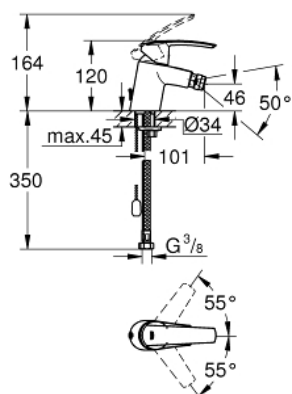

## 32 281 001 START MONOCOMANDO DE BIDÉ 1/2" TAMANHO S

### DESCRIÇÃO DO PRODUTO

- Colour: cromado
- Cartucho de discos cerâmicos GROHE SilkMove 35 mm
- Com limitador ecológico de temperatura
- Acabamento GROHE LongLife
- mousseur 5,7 l/min
- Corrente deslizando
- GROHE FastFixation sistema de rápida instalação

### PEÇAS DE REPOSIÇÃO , novembro 2014 – now

- 1: Manipulo e tampa (Spare part-nr. 46897000)
  - 2: Calota (desde 1999) (Spare part-nr. 46492000)
  - 3: união roscada (Spare part-nr. 46460000)
  - 4: Cartucho (Spare part-nr. 46374000)
  - 5: corrente de deslize (Spare part-nr. 06815000)
  - 6: Perlator tipo "Mousseur" (Spare part-nr. 48159000)
  - 7: conjunto de montagem (Spare part-nr. 46671000)
  - 8: Chave de caixa (Spare part-nr. 19332000)\*
  - 9: Chave de tubo longa (Spare part-nr. 19017000)\*
- \* Acessórios Opcionais