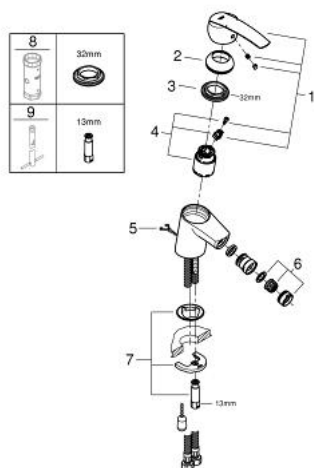

## 32 281 001 START MONOCOMANDO DE BIDÉ 1/2" TAMANHO S

### DESCRIÇÃO DO PRODUTO

- Colour: cromado
- Cartucho de discos cerâmicos GROHE SilkMove 35 mm
- Com limitador ecológico de temperatura
- Acabamento GROHE LongLife
- mousseur 5,7 l/min
- Corrente deslizando
- GROHE FastFixation sistema de rápida instalação

### PEÇAS DE REPOSIÇÃO , novembro 2014 – now

- 1: Manipulo e tampa (Spare part-nr. 46897000)
  - 2: Calota (desde 1999) (Spare part-nr. 46492000)
  - 3: união roscada (Spare part-nr. 46460000)
  - 4: Cartucho (Spare part-nr. 46374000)
  - 5: corrente de deslize (Spare part-nr. 06815000)
  - 6: Perlator tipo "Mousseur" (Spare part-nr. 48159000)
  - 7: conjunto de montagem (Spare part-nr. 46671000)
  - 8: Chave de caixa (Spare part-nr. 19332000)\*
  - 9: Chave de tubo longa (Spare part-nr. 19017000)\*
- \* Acessórios Opcionais