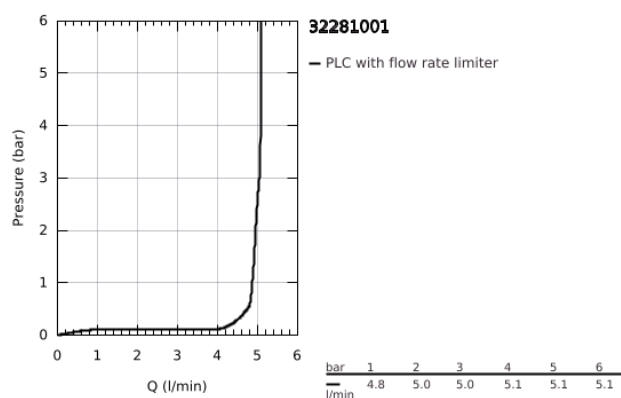

## 32 281 001 START MONOCOMANDO DE BIDÉ 1/2" TAMANHO S

### DESCRIÇÃO DO PRODUTO

- Colour: cromado
- Cartucho de discos cerâmicos GROHE SilkMove 35 mm
- Com limitador ecológico de temperatura
- Acabamento GROHE LongLife
- mousseur 5,7 l/min
- Corrente deslizando
- GROHE FastFixation sistema de rápida instalação