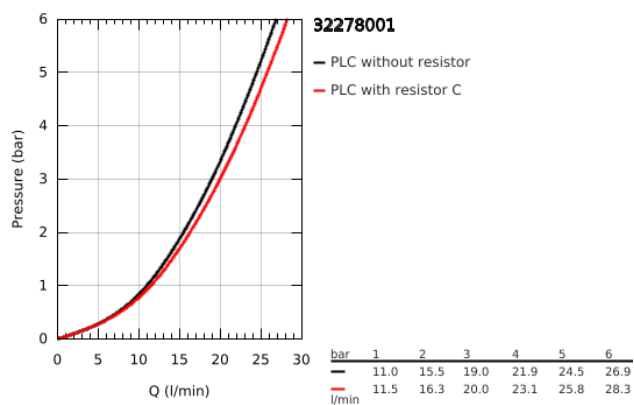

32 278 001 START <P>MONOCOMANDO DE BANHEIRA E DUCHE 1/2"</P>

DESCRIÇÃO DO PRODUTO

- Colour: cromado
- Cartucho de discos cerâmicos GROHE SilkMove 35 mm
- Acabamento GROHE LongLife
- Inversor automático: banheira/duche
- Válvula anti-retorno integrada
- Válvulas anti-retorno