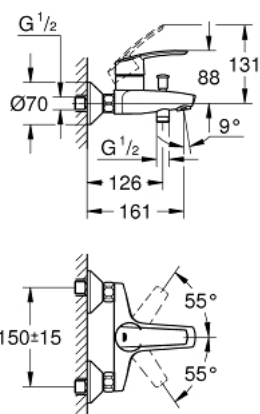

32 278 001 START <P>MONOCOMANDO DE BANHEIRA E DUCHE 1/2"</P>

DESCRIÇÃO DO PRODUTO

- Colour: cromado
- Cartucho de discos cerâmicos GROHE SilkMove 35 mm
- Acabamento GROHE LongLife
- Inversor automático: banheira/duche
- Válvula anti-retorno integrada
- Válvulas anti-retorno

32 278 001 START <P>MONOCOMANDO DE BANHEIRA E DUCHE 1/2"</P>

PEÇAS DE REPOSIÇÃO , novembro 2014 – now

- 1: Manípulo e tampa (Spare part-nr. 46898000)
 - 2: Calota (desde 1999) (Spare part-nr. 46899000)
 - 3: Cartucho (Spare part-nr. 46374000)
 - 4: Manípulo regulador com Aquadimmer (Spare part-nr. 65648000)
 - 5: Inversor (Spare part-nr. 65655000)
 - 6: Sede 1/2" (Spare part-nr. 08565000)
 - 7: Perlator tipo "Mousseur" (Spare part-nr. 13952000)
 - 8: Sede 1/2" (Spare part-nr. 45044000)
 - 9: Rácor em S (Spare part-nr. 12075000)
 - 9.1: Obturador 1/2" (Spare part-nr. 0138600M)
 - 9.2: Espelho (Spare part-nr. 0221000M)
 - 10: Prolongamentos 3/4", 20 mm (Spare part-nr. 0713000M)*
 - 11: Chave de caixa (Spare part-nr. 19332000)*
 - 12: Chave de porcas (Spare part-nr. 19377000)*
- * Acessórios Opcionais