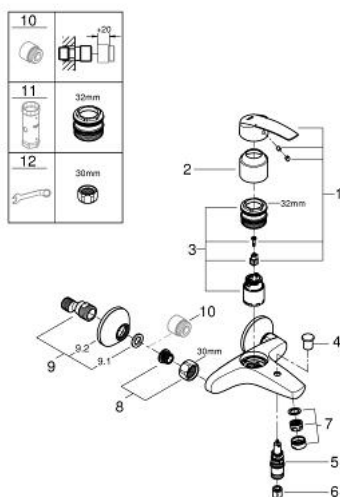

32 278 001 START <P>MONOCOMANDO DE BANHEIRA E DUCHE 1/2"</P>

DESCRIÇÃO DO PRODUTO

- Colour: cromado
- Cartucho de discos cerâmicos GROHE SilkMove 35 mm
- Acabamento GROHE LongLife
- Inversor automático: banheira/duche
- Válvula anti-retorno integrada
- Válvulas anti-retorno

32 278 001 START <P>MONOCOMANDO DE BANHEIRA E DUCHE 1/2"</P>

PEÇAS DE REPOSIÇÃO , novembro 2014 – now

- 1: Manípulo e tampa (Spare part-nr. 46898000)
 - 2: Calota (desde 1999) (Spare part-nr. 46899000)
 - 3: Cartucho (Spare part-nr. 46374000)
 - 4: Manípulo regulador com Aquadimmer (Spare part-nr. 65648000)
 - 5: Inversor (Spare part-nr. 65655000)
 - 6: Sede 1/2" (Spare part-nr. 08565000)
 - 7: Perlator tipo "Mousseur" (Spare part-nr. 13952000)
 - 8: Sede 1/2" (Spare part-nr. 45044000)
 - 9: Rácor em S (Spare part-nr. 12075000)
 - 9.1: Obturador 1/2" (Spare part-nr. 0138600M)
 - 9.2: Espelho (Spare part-nr. 0221000M)
 - 10: Prolongamentos 3/4", 20 mm (Spare part-nr. 0713000M)*
 - 11: Chave de caixa (Spare part-nr. 19332000)*
 - 12: Chave de porcas (Spare part-nr. 19377000)*
- * Acessórios Opcionais