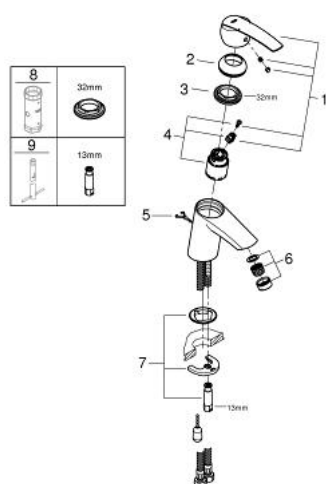

32 277 001 **START MONOCOMANDO DE LAVATÓRIO 1/2"**
TAMANHO S

PEÇAS DE REPOSIÇÃO , janeiro 2015 – now

- 1: Manipulo e tampa (Spare part-nr. 46897000)
- 2: Calota (desde 1999) (Spare part-nr. 46492000)
- 3: união roscada (Spare part-nr. 46460000)
- 4: Cartucho (Spare part-nr. 46374000)
- 5: corrente de deslize (Spare part-nr. 06815000)
- 6: Perlator tipo "Mousseur" (Spare part-nr. 48159000)
- 7: conjunto de montagem (Spare part-nr. 46671000)
- 8: Chave de caixa (Spare part-nr. 19332000)*
- 9: Chave de tubo longa (Spare part-nr. 19017000)*