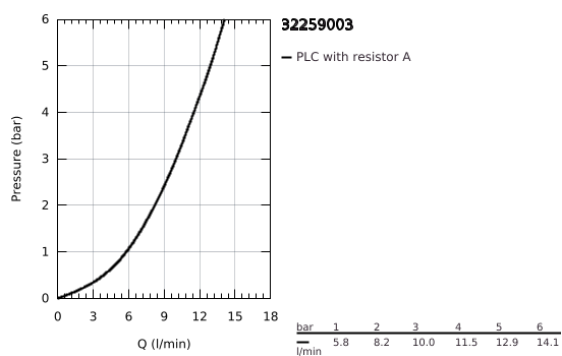

## 32 259 003 EURODISC COSMOPOLITAN MONOCOMANDO DE LAVA-LOUÇA 1/2"

### DESCRIÇÃO DO PRODUTO

- Colour: cromado
- Bica alta
- 1 furo para instalação
- Acabamento GROHE LongLife
- Cartucho de discos cerâmicos GROHE SilkMove 35 mm
- Vias de água separadas - sem chumbo e níquel
- Limitador ecológico de caudal
- Bica giratória, ângulo de rotação do manípulo de 150°
- Perlator tipo "Mousseur"
- Ligações flexíveis
- Conjunto de fixação metálico
- Caudal máximo (a 3 bar): 10 l/min

## 32 259 003 EURODISC COSMOPOLITAN MONOCOMANDO DE LAVA-LOUÇA 1/2"

**PEÇAS DE REPOSIÇÃO** , abril 2020 – now

- 1: Manipulo e tampa (Spare part-nr. 46741000)
  - 2: Perlator tipo "Mousseur" (Spare part-nr. 48418000)
  - 3: Cartucho (Spare part-nr. 46374000)
  - 4: Conjunto de montagem (Spare part-nr. 48477000)
  - 5: Chave de caixa (Spare part-nr. 19332000)\*
- \* Acessórios Opcionais