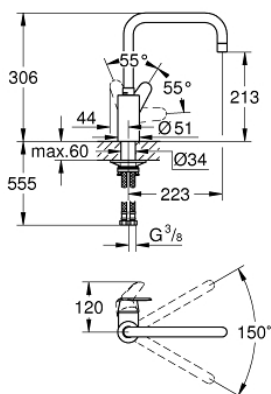

## 32 259 003 EURODISC COSMOPOLITAN MONOCOMANDO DE LAVA-LOUÇA 1/2"

### DESCRIÇÃO DO PRODUTO

- Colour: cromado
- Bica alta
- 1 furo para instalação
- Acabamento GROHE LongLife
- Cartucho de discos cerâmicos GROHE SilkMove 35 mm
- Vias de água separadas - sem chumbo e níquel
- Limitador ecológico de caudal
- Bica giratória, ângulo de rotação do manípulo de 150°
- Perlator tipo "Mousseur"
- Ligações flexíveis
- Conjunto de fixação metálico
- Caudal máximo (a 3 bar): 10 l/min

## 32 259 003 EURODISC COSMOPOLITAN MONOCOMANDO DE LAVA-LOUÇA 1/2"

**PEÇAS DE REPOSIÇÃO** , abril 2020 – now

- 1: Manipulo e tampa (Spare part-nr. 46741000)
  - 2: Perlator tipo "Mousseur" (Spare part-nr. 48418000)
  - 3: Cartucho (Spare part-nr. 46374000)
  - 4: Conjunto de montagem (Spare part-nr. 48477000)
  - 5: Chave de caixa (Spare part-nr. 19332000)\*
- \* Acessórios Opcionais