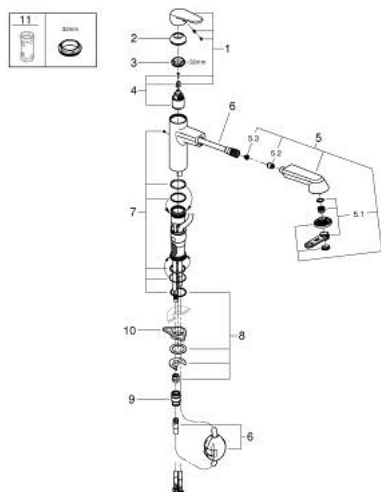

## 32 257 002 EURODISC COSMOPOLITAN MONOCOMANDO DE LAVA-LOUÇA 1/2"

### DESCRIÇÃO DO PRODUTO

- Colour: cromado
- Bica média
- Acabamento GROHE LongLife
- Cartucho de discos cerâmicos GROHE SilkMove 35 mm
- Jato extraível para maior flexibilidade
- Dual Spray
- Limitador ecológico de caudal
- Bica giratória
- Ligações flexíveis
- Caudal máximo (a 3 bar): 11 l/min

### PEÇAS DE REPOSIÇÃO , setembro 2023 – now

- 1: Manipulo e tampa (Spare part-nr. 46738000)
- 2: Calota (desde 1999) (Spare part-nr. 46492000)
- 3: casquilho roscado (Spare part-nr. 46815000)
- 4: Cartucho (Spare part-nr. 46374000)
- 5: Chuveiro (Spare part-nr. 46769000)
- 5.1: Perlator tipo "Mousseur" (Spare part-nr. 46711000)
- 5.2: Sede 1/2" (Spare part-nr. 08565000)
- 5.3: filtro (Spare part-nr. 0676800M)
- 6: Bicha para misturadora de cozinha com chuveiro ou mousseur extraível (Spare part-nr. 48293000)
- 7: Conjunto de fixação (Spare part-nr. 46760000)
- 8: conjunto de montagem (Spare part-nr. 46346000)
- 9: Ligaçãõ rápida (Spare part-nr. 46338000)
- 10: placa de estabilizaçãõ (Spare part-nr. 05334000)
- 11: Chave de caixa (Spare part-nr. 19332000)\*