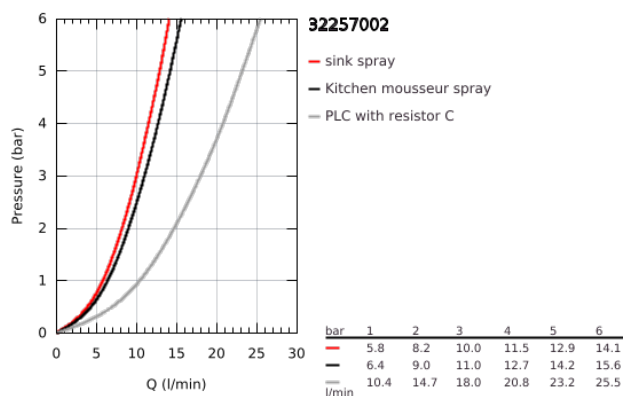

## 32 257 002 EURODISC COSMOPOLITAN MONOCOMANDO DE LAVA-LOUÇA 1/2"

### DESCRIÇÃO DO PRODUTO

- Colour: cromado
- Bica média
- Acabamento GROHE LongLife
- Cartucho de discos cerâmicos GROHE SilkMove 35 mm
- Jato extraível para maior flexibilidade
- Dual Spray
- Limitador ecológico de caudal
- Bica giratória
- Ligações flexíveis
- Caudal máximo (a 3 bar): 11 l/min