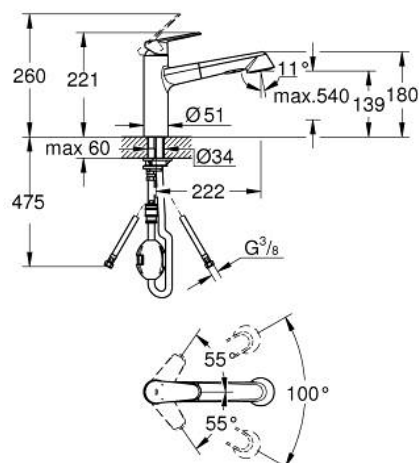

## 32 257 002 EURODISC COSMOPOLITAN MONOCOMANDO DE LAVA-LOUÇA 1/2"

### DESCRIÇÃO DO PRODUTO

- Colour: cromado
- Bica média
- Acabamento GROHE LongLife
- Cartucho de discos cerâmicos GROHE SilkMove 35 mm
- Jato extraível para maior flexibilidade
- Dual Spray
- Limitador ecológico de caudal
- Bica giratória
- Ligações flexíveis
- Caudal máximo (a 3 bar): 11 l/min

### PEÇAS DE REPOSIÇÃO , setembro 2023 – now

- 1: Manipulo e tampa (Spare part-nr. 46738000)
- 2: Calota (desde 1999) (Spare part-nr. 46492000)
- 3: casquilho roscado (Spare part-nr. 46815000)
- 4: Cartucho (Spare part-nr. 46374000)
- 5: Chuveiro (Spare part-nr. 46769000)
- 5.1: Perlator tipo "Mousseur" (Spare part-nr. 46711000)
- 5.2: Sede 1/2" (Spare part-nr. 08565000)
- 5.3: filtro (Spare part-nr. 0676800M)
- 6: Bicha para misturadora de cozinha com chuveiro ou mousseur extraível (Spare part-nr. 48293000)
- 7: Conjunto de fixação (Spare part-nr. 46760000)
- 8: conjunto de montagem (Spare part-nr. 46346000)
- 9: Ligaçãõ rápida (Spare part-nr. 46338000)
- 10: placa de estabilizaçãõ (Spare part-nr. 05334000)
- 11: Chave de caixa (Spare part-nr. 19332000)\*