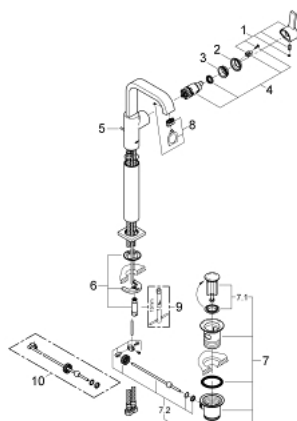

32 249 000 ALLURE MONOCOMANDO DE LAVATÓRIO 1/2" TAMANHO XL

DESCRIÇÃO DO PRODUTO

- Colour: cromado
- Para lavatórios altos
- Cartucho de discos cerâmicos GROHE SilkMove 28 mm
- Limitador de fluxo GROHE Water Saving 6,0 l/min
- Perlator tipo "Mousseur"
- Válvula automática 1 1/4"
- Ligações flexíveis

32 249 000 ALLURE MONOCOMANDO DE LAVATÓRIO 1/2" TAMANHO XL

PEÇAS DE REPOSIÇÃO , março 2013 – now

- 1: Manipulo e tampa (Spare part-nr. 46610000)
- 2: Calota (desde 1999) (Spare part-nr. 46581000)
- 3: casquilho roscado (Spare part-nr. 07419000)
- 4: Cartucho (Spare part-nr. 46580000)
- 5: Vareta pop-up (Spare part-nr. 46739000)
- 6: conjunto de montagem (Spare part-nr. 46671000)
- 7: Válvula automática 1 1/4" (Spare part-nr. 28910000)
- 7.1: Tampa de válvula (Spare part-nr. 07182000)
- 7.2: vareta (Spare part-nr. 07052000)
- 8: Perlator tipo "Mousseur" (Spare part-nr. 13220000)
- 9: Chave de tubo longa (Spare part-nr. 19017000)*
- 10: vareta (Spare part-nr. 07341000)*