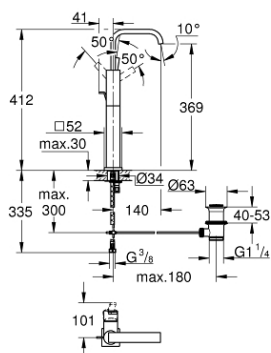

32 249 000 ALLURE MONOCOMANDO DE LAVATÓRIO 1/2" TAMANHO XL

DESCRIÇÃO DO PRODUTO

- Colour: cromado
- Para lavatórios altos
- Cartucho de discos cerâmicos GROHE SilkMove 28 mm
- Limitador de fluxo GROHE Water Saving 6,0 l/min
- Perlator tipo "Mousseur"
- Válvula automática 1 1/4"
- Ligações flexíveis

32 249 000 ALLURE MONOCOMANDO DE LAVATÓRIO 1/2" TAMANHO XL

PEÇAS DE REPOSIÇÃO , março 2013 – now

- 1: Manipulo e tampa (Spare part-nr. 46610000)
- 2: Calota (desde 1999) (Spare part-nr. 46581000)
- 3: casquilho roscado (Spare part-nr. 07419000)
- 4: Cartucho (Spare part-nr. 46580000)
- 5: Vareta pop-up (Spare part-nr. 46739000)
- 6: conjunto de montagem (Spare part-nr. 46671000)
- 7: Válvula automática 1 1/4" (Spare part-nr. 28910000)
- 7.1: Tampa de válvula (Spare part-nr. 07182000)
- 7.2: vareta (Spare part-nr. 07052000)
- 8: Perlator tipo "Mousseur" (Spare part-nr. 13220000)
- 9: Chave de tubo longa (Spare part-nr. 19017000)*
- 10: vareta (Spare part-nr. 07341000)*