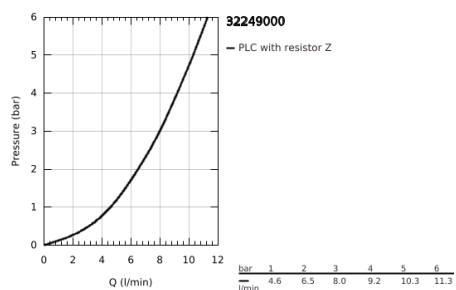

32 249 000 ALLURE MONOCOMANDO DE LAVATÓRIO 1/2" TAMANHO XL

DESCRIÇÃO DO PRODUTO

- Colour: cromado
- Para lavatórios altos
- Cartucho de discos cerâmicos GROHE SilkMove 28 mm
- Limitador de fluxo GROHE Water Saving 6,0 l/min
- Perlator tipo "Mousseur"
- Válvula automática 1 1/4"
- Ligações flexíveis

32 249 000 ALLURE MONOCOMANDO DE LAVATÓRIO 1/2" TAMANHO XL

PEÇAS DE REPOSIÇÃO , março 2013 – now

- 1: Manipulo e tampa (Spare part-nr. 46610000)
- 2: Calota (desde 1999) (Spare part-nr. 46581000)
- 3: casquilho roscado (Spare part-nr. 07419000)
- 4: Cartucho (Spare part-nr. 46580000)
- 5: Vareta pop-up (Spare part-nr. 46739000)
- 6: conjunto de montagem (Spare part-nr. 46671000)
- 7: Válvula automática 1 1/4" (Spare part-nr. 28910000)
- 7.1: Tampa de válvula (Spare part-nr. 07182000)
- 7.2: vareta (Spare part-nr. 07052000)
- 8: Perlator tipo "Mousseur" (Spare part-nr. 13220000)
- 9: Chave de tubo longa (Spare part-nr. 19017000)*
- 10: vareta (Spare part-nr. 07341000)*